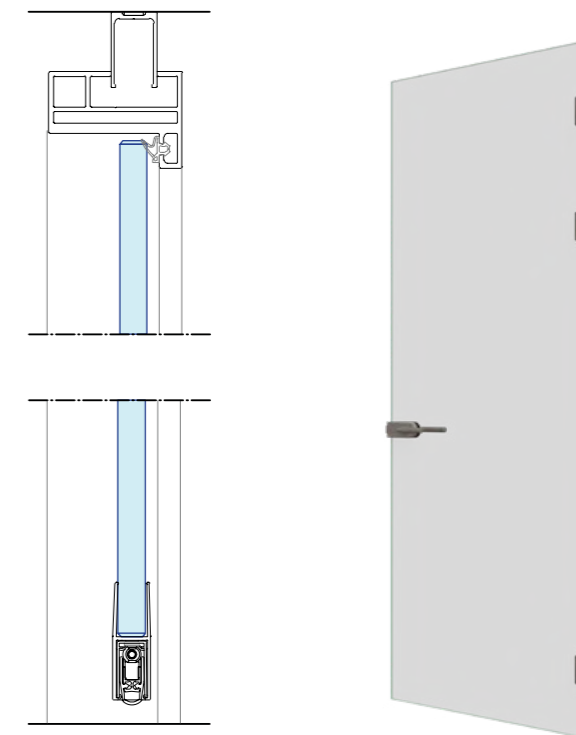

KDEC - DK58
verticale doorsnede

KDEC - DK58 horizontale
doorsnede scharnierzijde

KDEC - DK58 horizontale
doorsnede slotzijde

DEUREN

HG12 + DK58

Hardglazen deur HG12 met kozijn DK58

- goede geluidswaarden
- rubberen afdichting
- valdorpel
- glas ook in 10 mm beschikbaar

HPL40 - DK58
verticale doorsnede

HPL40 - DK58 horizontale
doorsnede scharnierzijde

HPL40 - DK58 horizontale
doorsnede slotzijde

Synergie met 33 mm profielhoogte

Kenmerkend voor QbiQ systeemwanden is de profilering die in aanzicht een hoogte van slechts 33 mm heeft. Vloer-, wand- en plafondprofiel zijn in aanzien rondom identiek. De toepassing van deze minimalistische profielen versterkt het gevoel van transparantie.