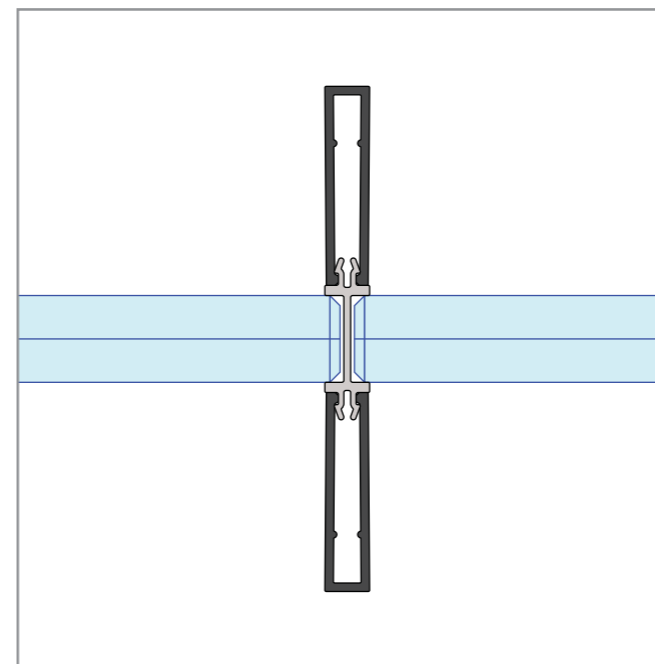

Route 66 Bright moduulkoppeling