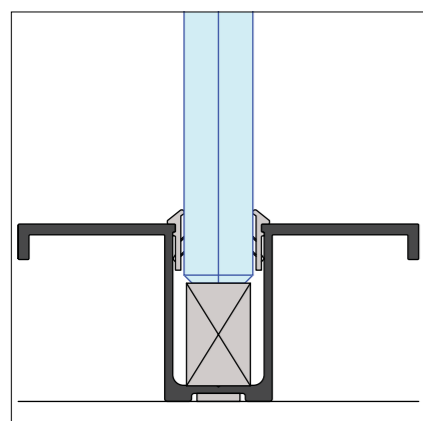

Basis details route 66 bright

Route 66 Bright
plafondaansluiting

Route 66 Bright
modulekoppeling

Route 66 Bright
muuraansluiting

Route 66 Bright
tussenprofiel

Route 66 Bright
vloeraansluiting

Route 66 Bright
90° hoek