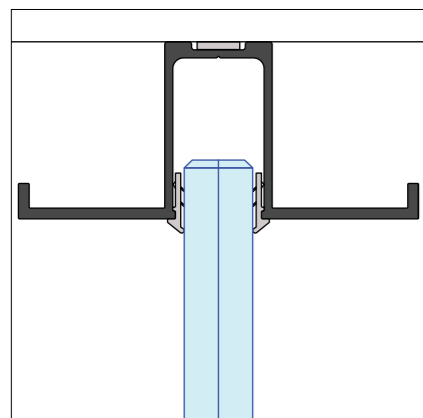

Route 66 Bright moduulkoppeling

Route 66 Bright vloeraansluiting

Route 66 Bright wandaanzicht

Route 66 Bright

| | |
|------------------------|---|
| Beschrijving | Enkelglas wandstelsysteem met verfijnde vakverdeling. |
| Certificering | Cradle to Cradle Silver. |
| Wanddikte | 74 mm. |
| Geluidreductie | Rw=36dB tot Rw=40dB |
| Wandelement | Glas. |
| Beglazing | Glas van 12.76 mm dik eventueel voorzien van een akoestisch dempende folie. |
| Modulering | 900 mm, project specifieke afmetingen mogelijk. |
| Moduulkoppeling | Slank 7 mm profiel met industriële uitstraling. |
| Plafondprofiel | Aluminium, met industriële uitstraling, hoogte 33mm, breedte 74mm. |
| Plintprofiel | Aluminium, met industriële uitstraling, hoogte 33mm, breedte 74mm. |
| Deurkozijnen | Aluminium blokkozijn, 74 mm. |
| Deuren | Aluminium kaderdeuren evt. voorzien van akoestisch gelaagd glas. |
| Kleurstelling | <ul style="list-style-type: none">• Gecoat in een RAL kleur glansgraad 30% of 70% of fijnstructuur.• Geanodiseerd. |

Basis details route 66 bright

Route 66 Bright
plafondaansluiting

Route 66 Bright
modulekoppeling

Route 66 Bright
muuraansluiting

Route 66 Bright
tussenprofiel

Route 66 Bright
vloeraansluiting

Route 66 Bright
90° hoek