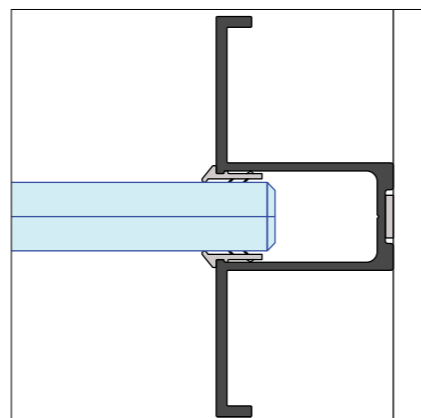

Route 66 Bright moduulkoppeling

Route 66 Bright vloeraansluiting

Route 66 Bright wandaanzicht

Route 66 Bright

| | |
|------------------------|---|
| Beschrijving | Enkelglas wandstelsysteem met verfijnde vakverdeling. |
| Certificering | Cradle to Cradle Silver. |
| Wanddikte | 74 mm. |
| Geluidreductie | Rw=36dB tot Rw=40dB |
| Wandelement | Glas. |
| Beglazing | Glas van 12.76 mm dik eventueel voorzien van een akoestisch dempende folie. |
| Modulering | 900 mm, project specifieke afmetingen mogelijk. |
| Moduulkoppeling | Slank 7 mm profiel met industriële uitstraling. |
| Plafondprofiel | Aluminium, met industriële uitstraling, hoogte 33mm, breedte 74mm. |
| Plintprofiel | Aluminium, met industriële uitstraling, hoogte 33mm, breedte 74mm. |
| Deurkozijnen | Aluminium blokkozijn, 74 mm. |
| Deuren | Aluminium kaderdeuren evt. voorzien van akoestisch gelaagd glas. |
| Kleurstelling | <ul style="list-style-type: none">• Gecoat in een RAL kleur glansgraad 30% of 70% of fijnstructuur.• Geanodiseerd. |

Basis details route 66 bright

Route 66 Bright
plafondaansluiting

Route 66 Bright
modulekoppeling

Route 66 Bright
muuraansluiting

Route 66 Bright
tussenprofiel

Route 66 Bright
vloeraansluiting

Route 66 Bright
90° hoek