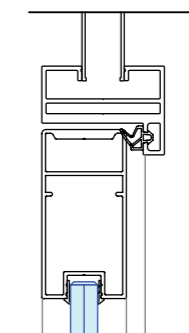

DEUREN

KDEC + DK58

Kaderdeur KDEC voorzien van enkelglas met kozijn DK58.

- centraal geïmponeerd glas
- hoge geluidswaarden
- gelaagd glas, 662 / 66a2
- rubberen afdichting
- valdorpel