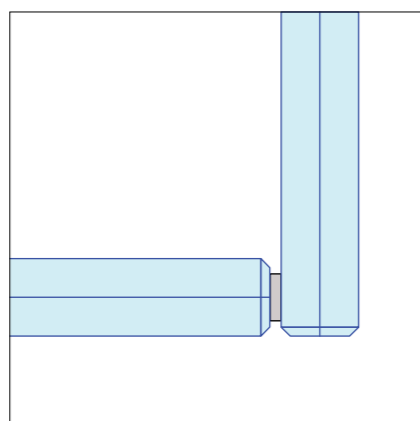

Basis details route 66 bright

Route 66 Bright
plafondaansluiting

Route 66 Bright
modulekoppeling

Route 66 Bright
muuraansluiting

Route 66 Bright
tussenprofiel

Route 66 Bright
vloeraansluiting

Route 66 Bright
90° hoek

Deuren assortiment

De deur is een essentieel onderdeel van de systeemwand, omdat deze niet alleen toegang biedt tot verschillende ruimtes, maar ook bijdraagt aan esthetiek en functionaliteit. Deuren kunnen worden uitgevoerd met verschillende materialen zoals hout, gehard glas, gelaagd glas in een kader en staal.