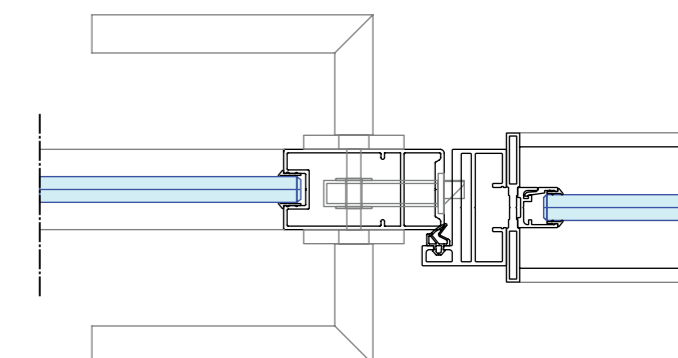

KDEC - DK58
verticale doorsnede