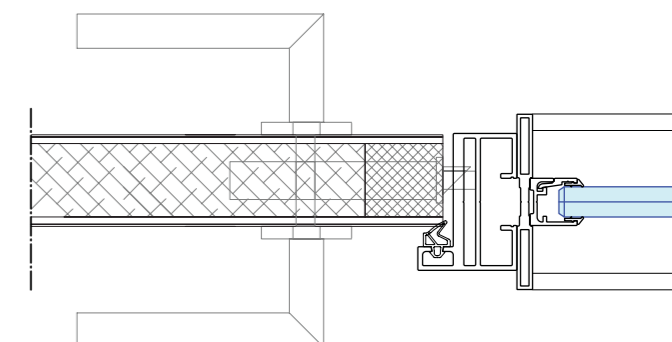

HG12 - DK58
verticale doorsnede

HG12 - DK58 horizontale
doorsnede scharnierzijde

HG12 - DK58 horizontale
doorsnede slotzijde

DEUREN

HPL40 + DK58

40 mm gesloten HPL deur met kozijn DK58

- goede geluidswaarden
- kleur en motief naar keuze
- rubberen afdichting
- valdorpel

HPL40 - DK58
verticale doorsnede

HPL40 - DK58 horizontale
doorsnede scharnierzijde

HPL40 - DK58 horizontale
doorsnede slotzijde

Synergie met 33 mm profielhoogte

Kenmerkend voor QbiQ systeemwanden is de profilering die in aanzicht een hoogte van slechts 33 mm heeft. Vloer-, wand- en plafondprofiel zijn in aanzien rondom identiek. De toepassing van deze minimalistische profielen versterkt het gevoel van transparantie.