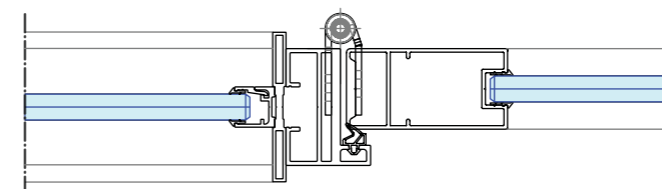

DEUREN

KDEC + DK58

Kaderdeur KDEC voorzien van enkelglas met kozijn DK58.

- centraal geïmponeerd glas
- hoge geluidswaarden
- gelaagd glas, 662 / 66a2
- rubberen afdichting
- valdorpel