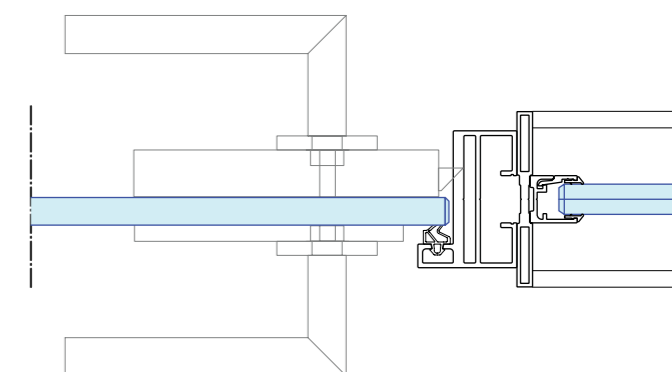

HG12 - DK58 horizontale
doorsnede slotzijde