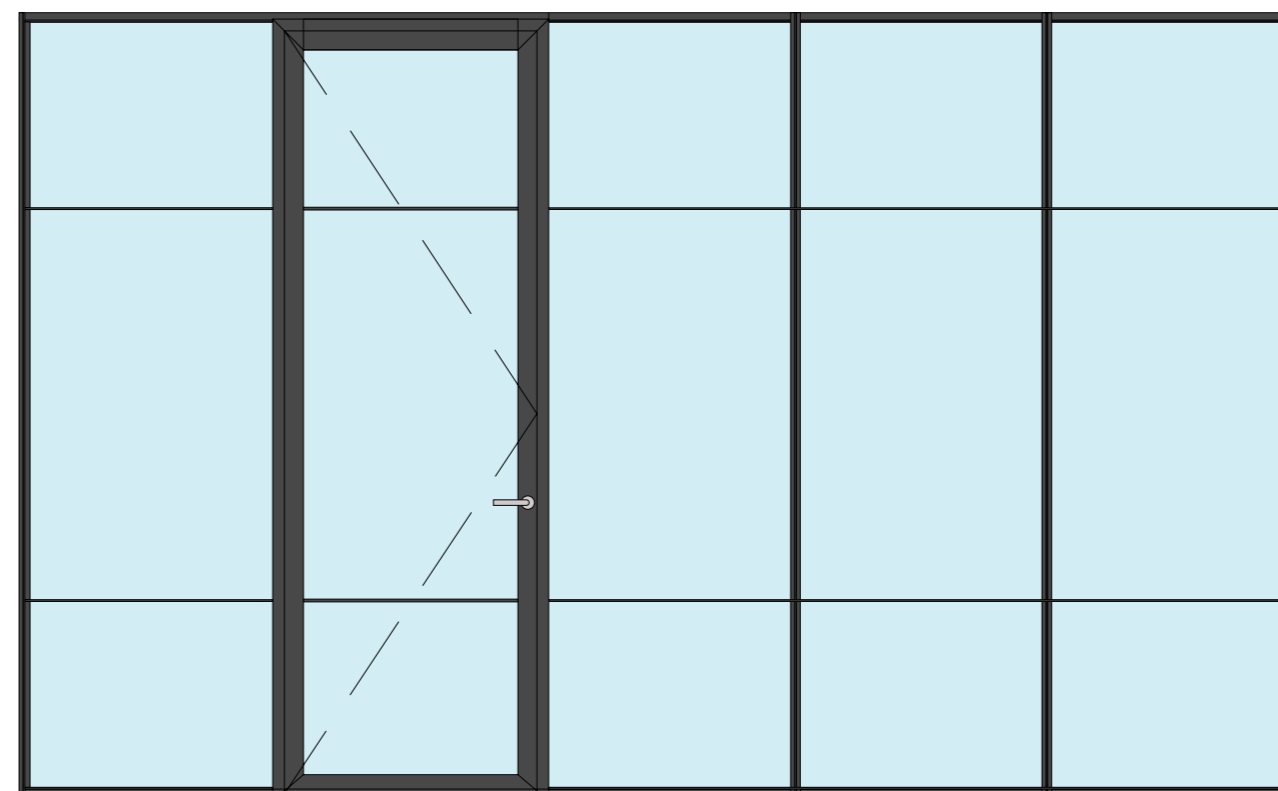

Route 66 Bright wandaanzicht