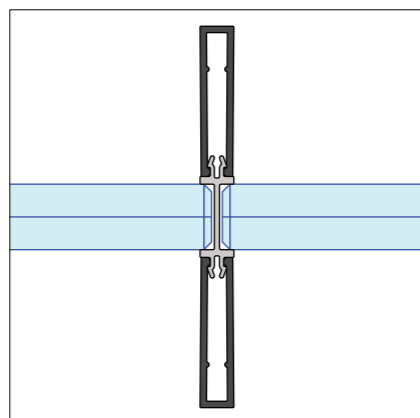

Route 66 Bright moduulkoppeling

Route 66 Bright vloeraansluiting

Route 66 Bright wandaanzicht

Route 66 Bright

| | |
|------------------------|---|
| Beschrijving | Enkelglas wandstelsysteem met verfijnde vakverdeling. |
| Certificering | Cradle to Cradle Silver. |
| Wanddikte | 74 mm. |
| Geluidreductie | Rw=36dB tot Rw=40dB |
| Wandelement | Glas. |
| Beglazing | Glas van 12.76 mm dik eventueel voorzien van een akoestisch dempende folie. |
| Modulering | 900 mm, project specifieke afmetingen mogelijk. |
| Moduulkoppeling | Slank 7 mm profiel met industriële uitstraling. |
| Plafondprofiel | Aluminium, met industriële uitstraling, hoogte 33mm, breedte 74mm. |
| Plintprofiel | Aluminium, met industriële uitstraling, hoogte 33mm, breedte 74mm. |
| Deurkozijnen | Aluminium blokkozijn, 74 mm. |
| Deuren | Aluminium kaderdeuren evt. voorzien van akoestisch gelaagd glas. |
| Kleurstelling | <ul style="list-style-type: none">• Gecoat in een RAL kleur glansgraad 30% of 70% of fijnstructuur.• Geanodiseerd. |

Basis details route 66 bright

Route 66 Bright
plafondaansluiting

Route 66 Bright
modulekoppeling

Route 66 Bright
muuraansluiting

Route 66 Bright
tussenprofiel

Route 66 Bright
vloeraansluiting

Route 66 Bright
90° hoek