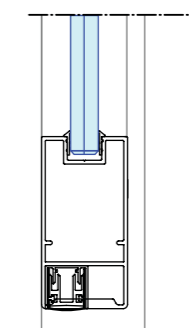

KDEC - DK58
verticale doorsnede

KDEC - DK58 horizontale
doorsnede scharnierzijde

KDEC - DK58 horizontale
doorsnede slotzijde

DEUREN

HG12 + DK58

Hardglazen deur HG12 met kozijn DK58

- goede geluidswaarden
- rubberen afdichting
- valdorpel
- glas ook in 10 mm beschikbaar