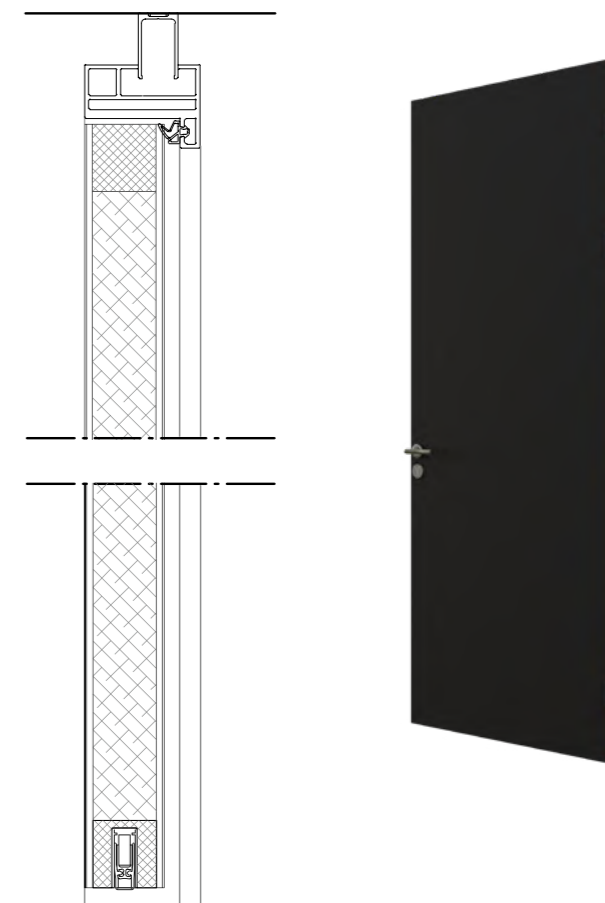

Met een profiel hoogte van slechts 33 mm is ook deze glaswand mooi te combineren met andere wandsystemen uit de iQ LIBERTY-serie.

extra.qbiqwallsystems.com/route-66-bright

Circulair

QbiQ systeemwanden zijn ontworpen met de gedachte van flexibiliteit en aanpasbaarheid, zodat ze gemakkelijk kunnen worden geïnstalleerd, verplaatst en hergebruikt. Dit verlengt de levensduur van de wanden en vermindert de behoefte aan nieuwe materialen.

HG12 - DK58
verticale doorsnede

HG12 - DK58 horizontale
doorsnede scharnierzijde

HG12 - DK58 horizontale
doorsnede slotzijde

DEUREN

HPL40 + DK58

40 mm gesloten HPL deur met kozijn DK58

- goede geluidswaarden
- kleur en motief naar keuze
- rubberen afdichting
- valdorpel

HPL40 - DK58
verticale doorsnede

HPL40 - DK58 horizontale
doorsnede scharnierzijde

HPL40 - DK58 horizontale
doorsnede slotzijde

Synergie met 33 mm profielhoogte

Kenmerkend voor QbiQ systeemwanden is de profilering die in aanzicht een hoogte van slechts 33 mm heeft. Vloer-, wand- en plafondprofiel zijn in aanzien rondom identiek. De toepassing van deze minimalistische profielen versterkt het gevoel van transparantie.