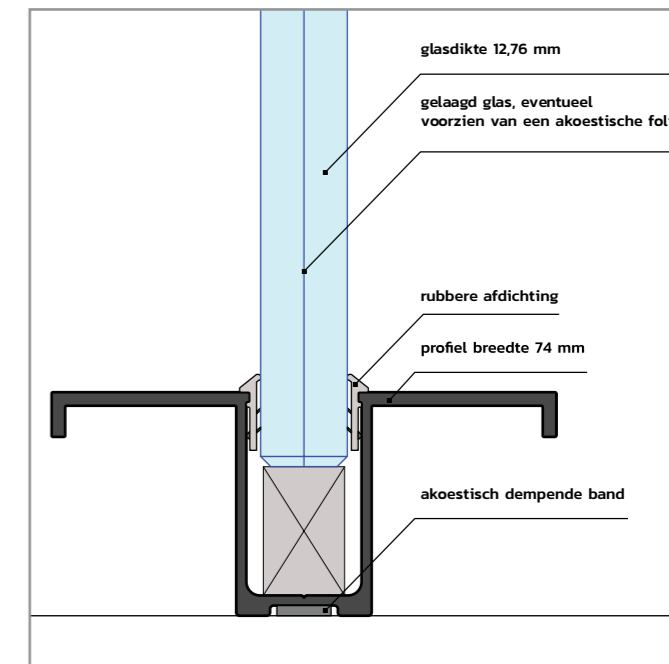

Route 66 Bright vloeraansluiting