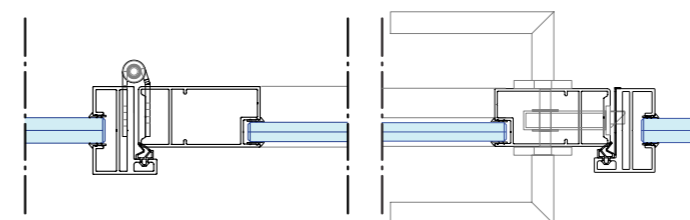

KDEC - DK58 horizontale
doorsnede scharnierzijde

KDEC - DK58 horizontale
doorsnede slotzijde

KDEC - DK58
verticale doorsnede

KDET + DK58

Kaderdeur KDET met kozijn DK58.

- excentrisch gepositioneerd glas
- hoge geluidswaarden
- gelaagd glas, 6.6.2 / 6.6.a.2
- rubberen afdichting
- valdorpel