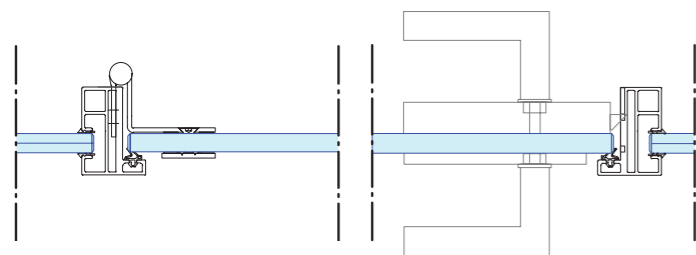

Deuren

HG12 + DK58

Hardglazen deur HG12 met kozijn DK58

- goede geluidswaarden
- rubberen afdichting
- valdorpel
- glas ook in 10 mm beschikbaar

HG12 - DK58 horizontale
doorsnede scharnierzijde

HG12 - DK58 horizontale
doorsnede slotzijde