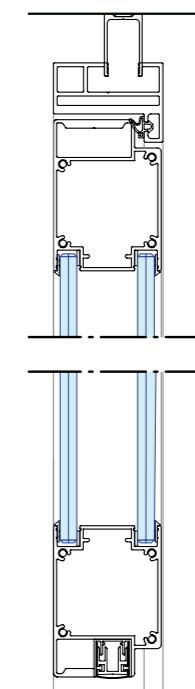

KDD57D - DK58 verticale doorsnede