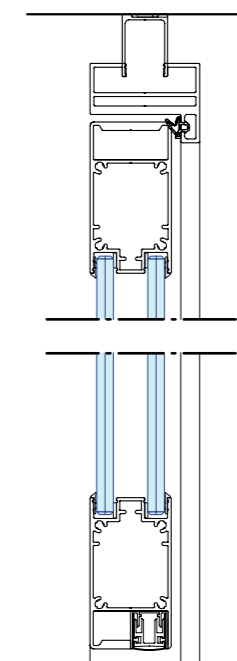

KDD43-80 - DK58 horizontale doorsnede scharnierzijde

KDD43-80 - DK58 horizontale doorsnede slotzijde

KDD43-80 - DK58 verticale doorsnede

Deuren

HPL40 + DK58

40 mm gesloten HPL deur met kozijn DK58

- goede geluidswaarden
- kleur en motief naar keuze
- rubberen afdichting
- valdorpel