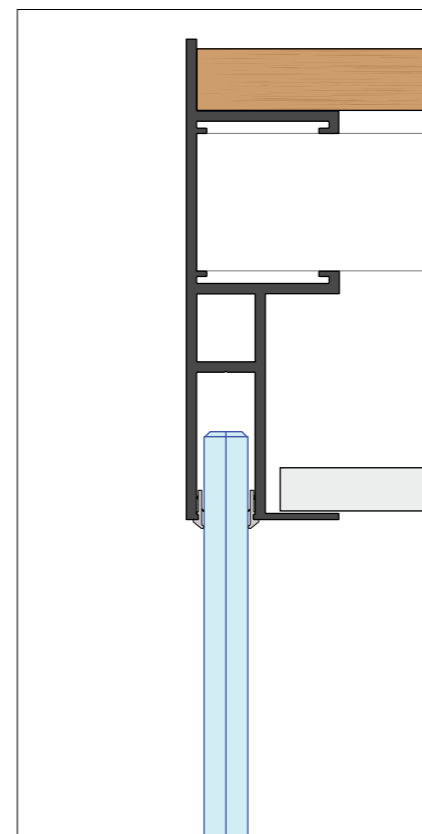

QQ1 moduulkoppeling

QQ1 onderprofiel

QQ1 wandaanzicht

QQ1 – Specificaties

Beschrijving	Vrijstaande kantoorunit met enkel glas.
Certificering	Cradle to Cradle Silver.
Wanddikte	20 mm.
Geluidreductie	Rw=35dB tot Rw=42dB.
Wandelement	Glas.
Beglazing	Enkel glas, evt voorzien van akoestische demping, dikte 10,76 tot 12,76 mm.
Modulering	Projectspecifiek, tot maximaal 900 mm.
Moduulkoppeling	Transparante O-voeg.
Plafondprofiel	Vlak, aluminium, hoogte 140 mm.
Plintprofiel	Vlak, aluminium, hoogte 33 mm.
Deurkozijnen	Aluminium blokkozijn, 42, 58, 74 mm.
Deuren	<ul style="list-style-type: none"> • Aluminium kaderdeuren voorzien van akoestisch gelaagd glas. • Gesloten stalen deuren. • Houten deuren met een HPL of fineer afwerking. • Hardglazen deuren.
Kleuren	<ul style="list-style-type: none"> • Gecoat in een RAL kleur glansgraad 30% of 70% of fijnstructuur. • Geanodiseerd.

Basis details

QQ1
Bovenprofiel

QQ1
Bovenprofiel deurkozijn

QQ1
Onderprofiel

QQ1
Transparante 90° hoek

QQ1
Onderprofiel deurkozijn

Deuren assortiment

De deur is een essentieel onderdeel van de systeemwand, omdat deze niet alleen toegang biedt tot verschillende ruimtes, maar ook bijdraagt aan esthetiek en functionaliteit.