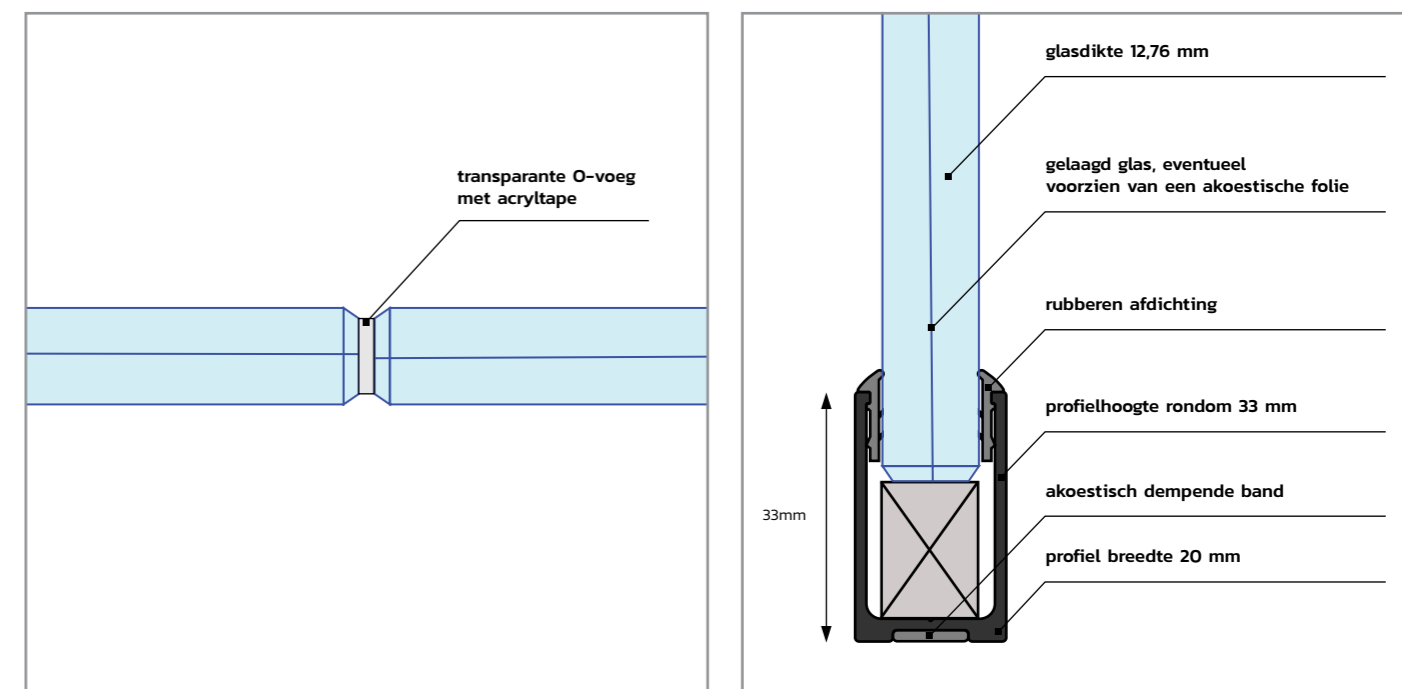

QQ1 moduulkoppeling

QQ1 onderprofiel

QQ1 wandaanzicht

QQ1 – Specificaties

Beschrijving	Vrijstaande kantoorunit met enkel glas.
Certificering	Cradle to Cradle Silver.
Wanddikte	20 mm.
Geluidreductie	Rw=35dB tot Rw=42dB.
Wandelement	Glas.
Beglazing	Enkel glas, evt voorzien van akoestische demping, dikte 10,76 tot 12,76 mm.
Modulering	Projectspecifiek, tot maximaal 900 mm.
Moduulkoppeling	Transparante O-voeg.
Plafondprofiel	Vlak, aluminium, hoogte 140 mm.
Plintprofiel	Vlak, aluminium, hoogte 33 mm.
Deurkozijnen	Aluminium blokkozijn, 42, 58, 74 mm.
Deuren	<ul style="list-style-type: none"> • Aluminium kaderdeuren voorzien van akoestisch gelaagd glas. • Gesloten stalen deuren. • Houten deuren met een HPL of fineer afwerking. • Hardglazen deuren.
Kleuren	<ul style="list-style-type: none"> • Gecoat in een RAL kleur glansgraad 30% of 70% of fijnstructuur. • Geanodiseerd.

Basis details

QQ1
Bovenprofiel

QQ1
Bovenprofiel deurkozijn

QQ1
Onderprofiel

QQ1
Transparante 90° hoek

QQ1
Onderprofiel deurkozijn

Deuren assortiment

De deur is een essentieel onderdeel van de systeemwand, omdat deze niet alleen toegang biedt tot verschillende ruimtes, maar ook bijdraagt aan esthetiek en functionaliteit.