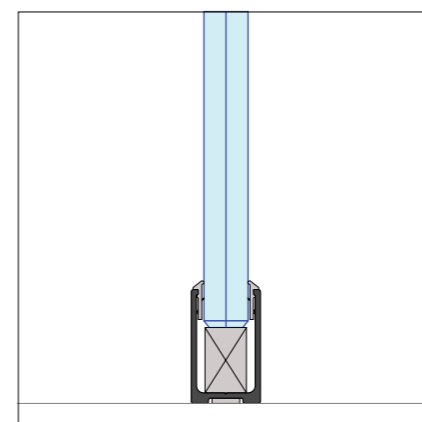

QQ1 moduulkoppeling

QQ1 onderprofiel

QQ1 wandaanzicht

QQ1 – Specificaties

Beschrijving	Vrijstaande kantoorunit met enkel glas.
Certificering	Cradle to Cradle Silver.
Wanddikte	20 mm.
Geluidreductie	Rw=35dB tot Rw=42dB.
Wandelement	Glas.
Beglazing	Enkel glas, evt voorzien van akoestische demping, dikte 10,76 tot 12,76 mm.
Modulering	Projectspecifiek, tot maximaal 900 mm.
Moduulkoppeling	Transparante O-voeg.
Plafondprofiel	Vlak, aluminium, hoogte 140 mm.
Plintprofiel	Vlak, aluminium, hoogte 33 mm.
Deurkozijnen	Aluminium blokkozijn, 42, 58, 74 mm.
Deuren	<ul style="list-style-type: none"> • Aluminium kaderdeuren voorzien van akoestisch gelaagd glas. • Gesloten stalen deuren. • Houten deuren met een HPL of fineer afwerking. • Hardglazen deuren.
Kleuren	<ul style="list-style-type: none"> • Gecoat in een RAL kleur glansgraad 30% of 70% of fijnstructuur. • Geanodiseerd.

Basis details

QQ1
Bovenprofiel

QQ1
Bovenprofiel deurkozijn

QQ1
Onderprofiel

QQ1
Transparante 90° hoek

QQ1
Onderprofiel deurkozijn

Deuren assortiment

De deur is een essentieel onderdeel van de systeemwand, omdat deze niet alleen toegang biedt tot verschillende ruimtes, maar ook bijdraagt aan esthetiek en functionaliteit.