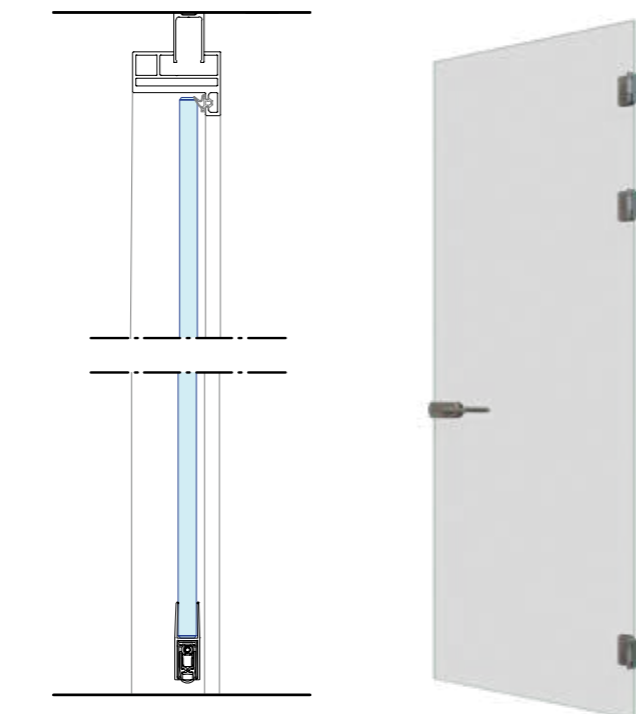

HG12 - DK58
verticale doorsnede