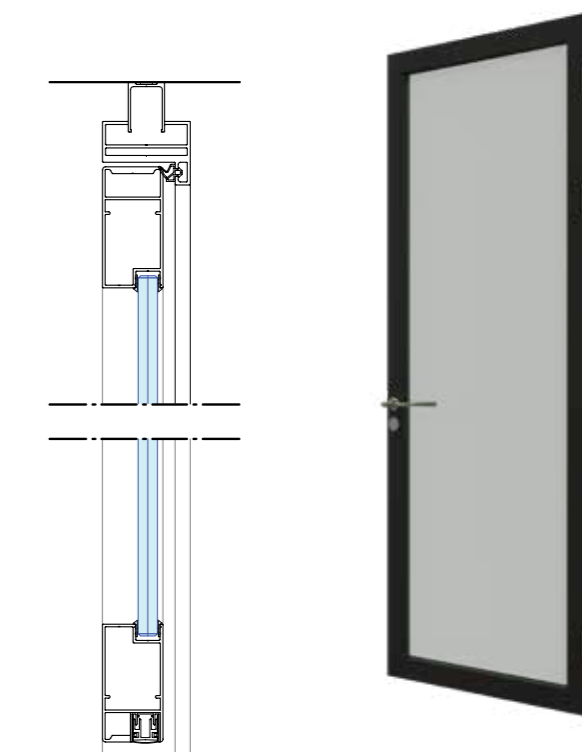

KDET - DK58
verticale doorsnede