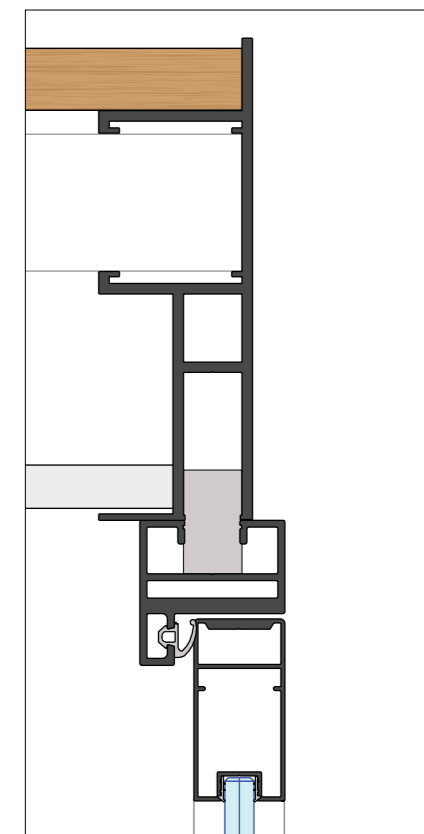

QQ1 moduulkoppeling

QQ1 onderprofiel

QQ1 wandaanzicht

QQ1 – Specificaties

Beschrijving	Vrijstaande kantoorunit met enkel glas.
Certificering	Cradle to Cradle Silver.
Wanddikte	20 mm.
Geluidreductie	Rw=35dB tot Rw=42dB.
Wandelement	Glas.
Beglazing	Enkel glas, evt voorzien van akoestische demping, dikte 10,76 tot 12,76 mm.
Modulering	Projectspecifiek, tot maximaal 900 mm.
Moduulkoppeling	Transparante O-voeg.
Plafondprofiel	Vlak, aluminium, hoogte 140 mm.
Plintprofiel	Vlak, aluminium, hoogte 33 mm.
Deurkozijnen	Aluminium blokkozijn, 42, 58, 74 mm.
Deuren	<ul style="list-style-type: none"> • Aluminium kaderdeuren voorzien van akoestisch gelaagd glas. • Gesloten stalen deuren. • Houten deuren met een HPL of fineer afwerking. • Hardglazen deuren.
Kleuren	<ul style="list-style-type: none"> • Gecoat in een RAL kleur glansgraad 30% of 70% of fijnstructuur. • Geanodiseerd.

Basis details

QQ1
Bovenprofiel

QQ1
Bovenprofiel deurkozijn

QQ1
Onderprofiel

QQ1
Transparante 90° hoek

QQ1
Onderprofiel deurkozijn

Deuren assortiment

De deur is een essentieel onderdeel van de systeemwand, omdat deze niet alleen toegang biedt tot verschillende ruimtes, maar ook bijdraagt aan esthetiek en functionaliteit.