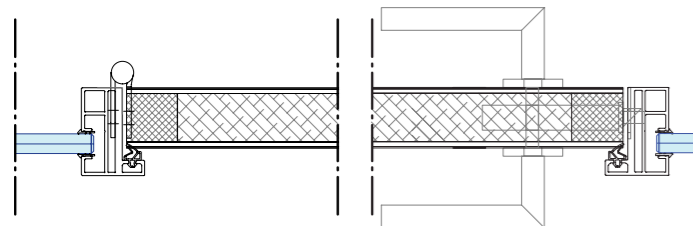

KDD43-80 - DK58 horizontale doorsnede scharnierzijde

KDD43-80 - DK58 horizontale doorsnede slotzijde

KDD43-80 - DK58 verticale doorsnede

Deuren

HPL40 + DK58

40 mm gesloten HPL deur met kozijn DK58

- goede geluidswaarden
- kleur en motief naar keuze
- rubberen afdichting
- valdorpel