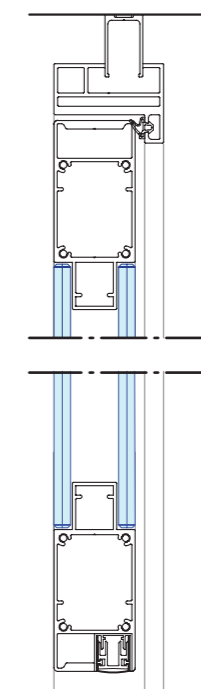

KDD57F - DK58 verticale doorsnede