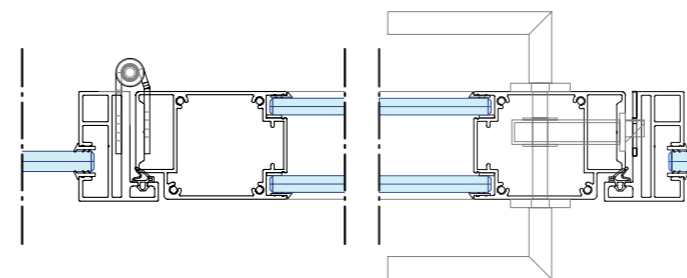

KDET - DK58 horizontale
doorsnede scharnierzijde

KDET - DK58 horizontale
doorsnede slotzijde

KDET - DK58
verticale doorsnede

Deuren

KDD57D + DK58

Kaderdeur KDD57D met kozijn DK58

- uitstekende geluidswaarden
- 2x gelaagd glas, 4.4.2 / 4.4.a2
- rubberen afdichting
- valdorpel