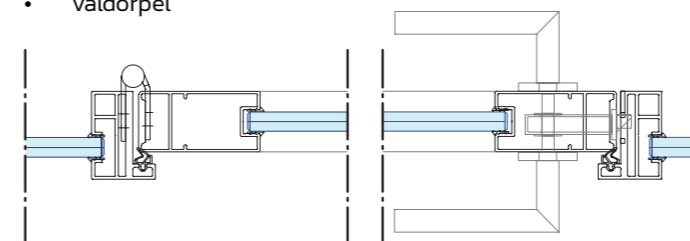

HG12 - DK58 horizontale
doorsnede slotzijde

HG12 - DK58
verticale doorsnede

Deuren

KDEC + DK58

Kaderdeur KDEC met kozijn DK58.

- centrisch gepositioneerd glas
- hoge geluidswaarden
- gelaagd glas, 6.6.2 / 6.6.a.2
- rubberen afdichting
- valdorpel