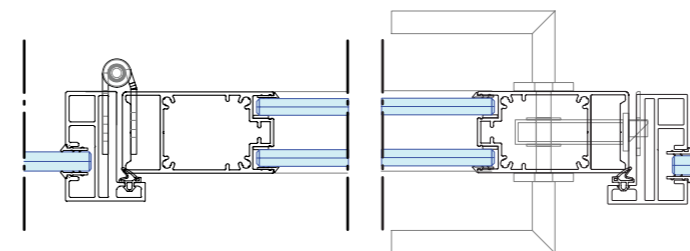

KDD57F - DK58 horizontale doorsnede scharnierzijde

KDD57F - DK58 horizontale doorsnede slotzijde

KDD57F - DK58 verticale doorsnede

KDD43-80 + DK58

Kaderdeur met kozijn voorzien van dubbelglas.

- hoge geluidswaarden
- 2x gelaagd glas, 4.4.2 / 4.4.a2
- rubberen afdichting
- valdorpel