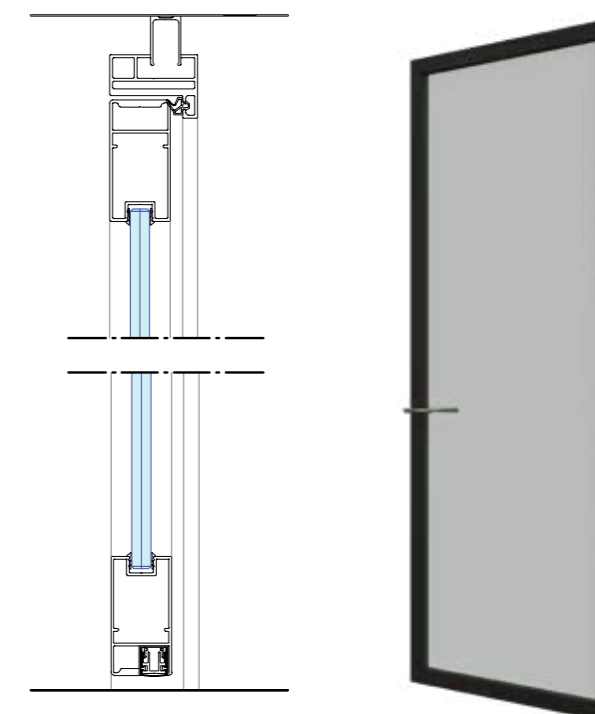

KDEC - DK58
verticale doorsnede

KDET + DK58

Kaderdeur KDET met kozijn DK58.

- excentrisch gepositioneerd glas
- hoge geluidswaarden
- gelaagd glas, 6.6.2 / 6.6.a.2
- rubberen afdichting
- valdorpel