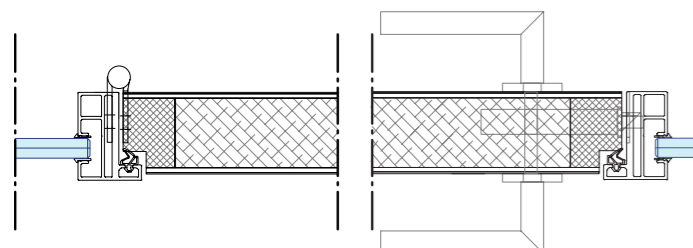

HPL40 - DK58 horizontale doorsnede scharnierzijde

HPL40 - DK58 horizontale doorsnede slotzijde

HPL40 - DK58 verticale doorsnede

HPL54 + DK58

54 mm gesloten HPL deur met kozijn DK58

- hoge geluidswaarden
- kleur en motief naar keuze
- rubberen afdichting
- valdorpel