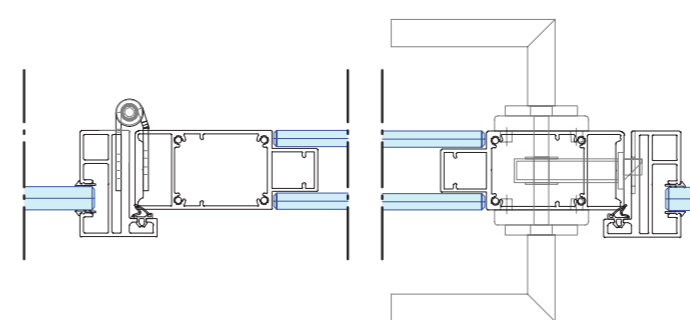

KDD57D - DK74D horizontale doorsnede scharnierzijde

KDD57D - DK74D horizontale doorsnede slotzijde

KDD57D - DK74D verticale doorsnede

Deuren

KDD75F + DK58

kaderdeur KDD75 Flush met kozijn DK58

- hoge geluidswaarden
- 2x gelaagd glas, 4.4.2 / 4.4.a2
- rubberen afdichting
- valdorpel