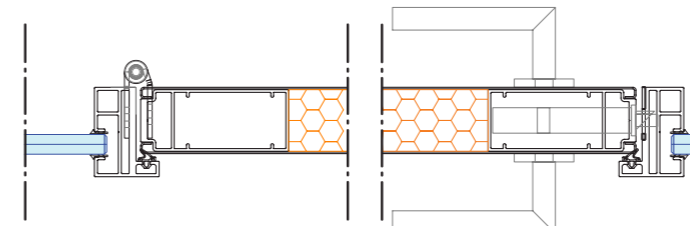

HPL54 - DK58 horizontale doorsnede scharnierzijde

HPL54 - DK58 horizontale doorsnede slotzijde

HPL54 - DK58 verticale doorsnede

Deuren

KDS + DK58

Gesloten kaderdeur KDS met stalen bekleding en kozijn DK58

- uitstekende geluidswaarden
- 2x 1 mm staalplaat
- rubberen afdichting
- valdorpel

KDS - DK58 horizontale doorsnede scharnierzijde

KDS - DK58 horizontale doorsnede slotzijde

KDS - DK58 verticale doorsnede

Synergie met 33 mm profielhoogte

Kenmerkend voor QbiQ systeemwanden is de profilering die in aanzicht een hoogte van slechts 33 mm heeft. Vloer-, wand- en plafondprofiel zijn in aanzien rondom identiek. De toepassing van deze minimalistische profielen versterkt het gevoel van transparantie.