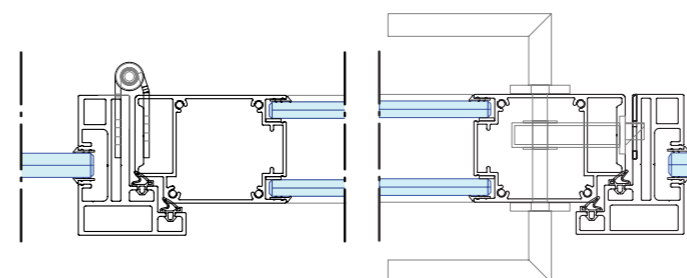

KDD57D - DK58 horizontale doorsnede scharnierzijde

KDD57D - DK58 horizontale doorsnede slotzijde

KDD57D - DK58 verticale doorsnede

KDD57D + DK74D

Kaderdeur KDD57D met kozijn DK74D

- uitstekende geluidswaarden
- 2x gelaagd glas, 4.4.2 / 4.4.a2
- dubbele rubberen afdichting
- valdorpel