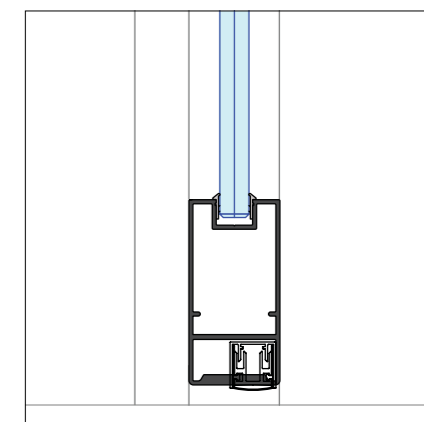

QQ1 moduulkoppeling

QQ1 onderprofiel

QQ1 wandaanzicht

QQ1 – Specificaties

Beschrijving	Vrijstaande kantoorunit met enkel glas.
Certificering	Cradle to Cradle Silver.
Wanddikte	20 mm.
Geluidreductie	Rw=35dB tot Rw=42dB.
Wandelement	Glas.
Beglazing	Enkel glas, evt voorzien van akoestische demping, dikte 10,76 tot 12,76 mm.
Modulering	Projectspecifiek, tot maximaal 900 mm.
Moduulkoppeling	Transparante O-voeg.
Plafondprofiel	Vlak, aluminium, hoogte 140 mm.
Plintprofiel	Vlak, aluminium, hoogte 33 mm.
Deurkozijnen	Aluminium blokkozijn, 42, 58, 74 mm.
Deuren	<ul style="list-style-type: none"> • Aluminium kaderdeuren voorzien van akoestisch gelaagd glas. • Gesloten stalen deuren. • Houten deuren met een HPL of fineer afwerking. • Hardglazen deuren.
Kleuren	<ul style="list-style-type: none"> • Gecoat in een RAL kleur glansgraad 30% of 70% of fijnstructuur. • Geanodiseerd.

Basis details

QQ1
Bovenprofiel

QQ1
Bovenprofiel deurkozijn

QQ1
Onderprofiel

QQ1
Transparante 90° hoek

QQ1
Onderprofiel deurkozijn

Deuren assortiment

De deur is een essentieel onderdeel van de systeemwand, omdat deze niet alleen toegang biedt tot verschillende ruimtes, maar ook bijdraagt aan esthetiek en functionaliteit.