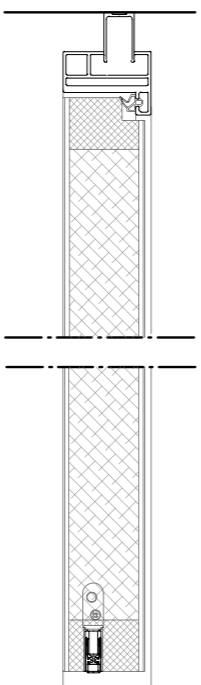

HPL54 - DK58 verticale doorsnede