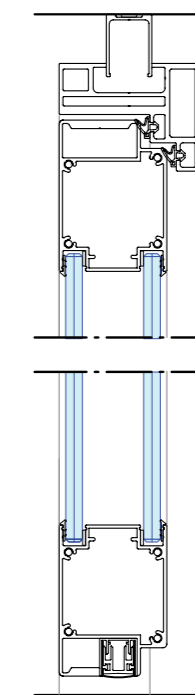

KDD57D - DK74D verticale doorsnede