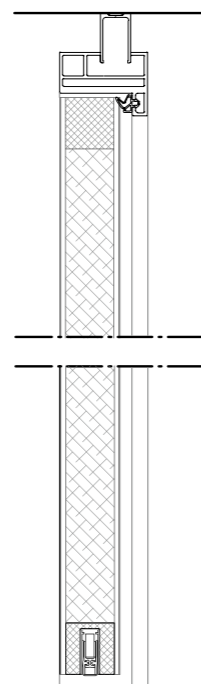

KDD43-80 - DK58 horizontale doorsnede scharnierzijde

KDD43-80 - DK58 horizontale doorsnede slotzijde

KDD43-80 - DK58 verticale doorsnede

Deuren

HPL40 + DK58

40 mm gesloten HPL deur met kozijn DK58

- goede geluidswaarden
- kleur en motief naar keuze
- rubberen afdichting
- valdorpel

HPL40 - DK58 horizontale doorsnede scharnierzijde

HPL40 - DK58 horizontale doorsnede slotzijde

HPL40 - DK58 verticale doorsnede

HPL54 + DK58

54 mm gesloten HPL deur met kozijn DK58

- hoge geluidswaarden
- kleur en motief naar keuze
- rubberen afdichting
- valdorpel