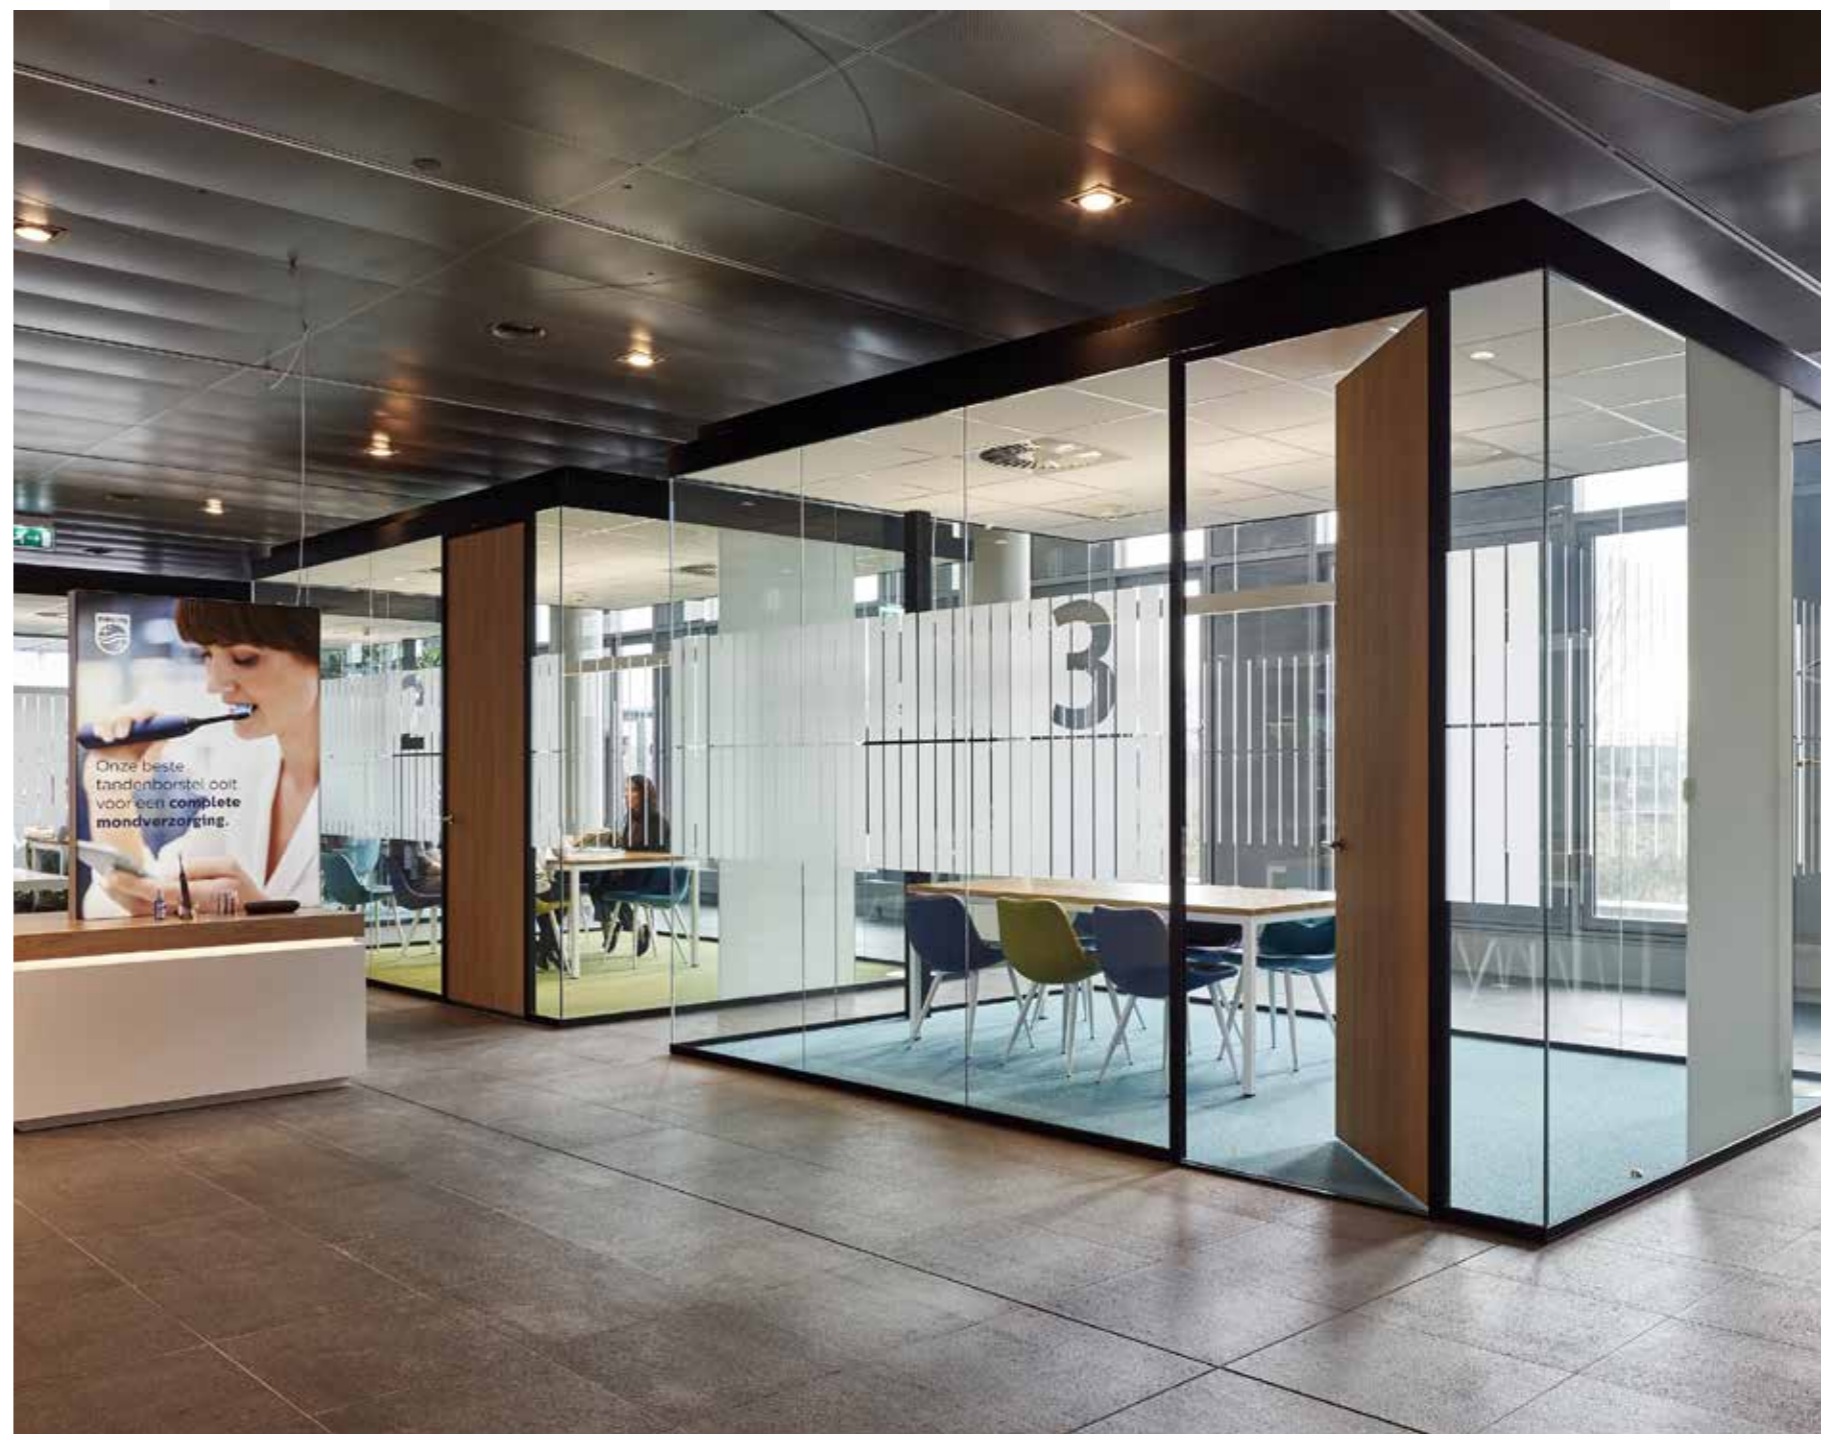

Vrijstaande glasunit met enkel glas

Ontdek de unieke mogelijkheden van de QQ-glasunits, ontwikkeld door QbiQ.

Deze geheel vrijstaande glazen kantoorunits bieden u het beste van twee werelden: luxe en gebruikersgemak. Door het innovatieve en flexibele systeem kan een stijlvolle stiltewerkplek, vergaderruimte of kantoorruimte worden gecreëerd. De unit biedt een prettige werksfeer waarin geconcentreerd gewerkt kan worden of besprekingen plaats kunnen vinden. Door het toepassen van (akoestisch) gelaagd glas en het juiste deurtype, wordt overlast op de werkvloer geminimaliseerd.

En kunnen medewerkers ongestoord werken en vergaderen.

extra.qbiqwallsystems.com/qq1