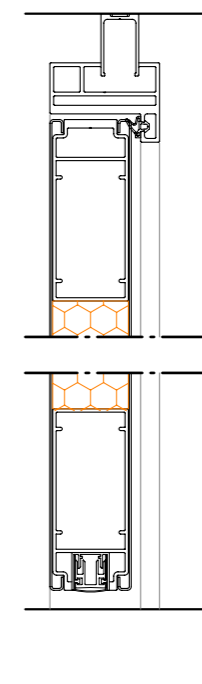

KDS - DK58 verticale doorsnede