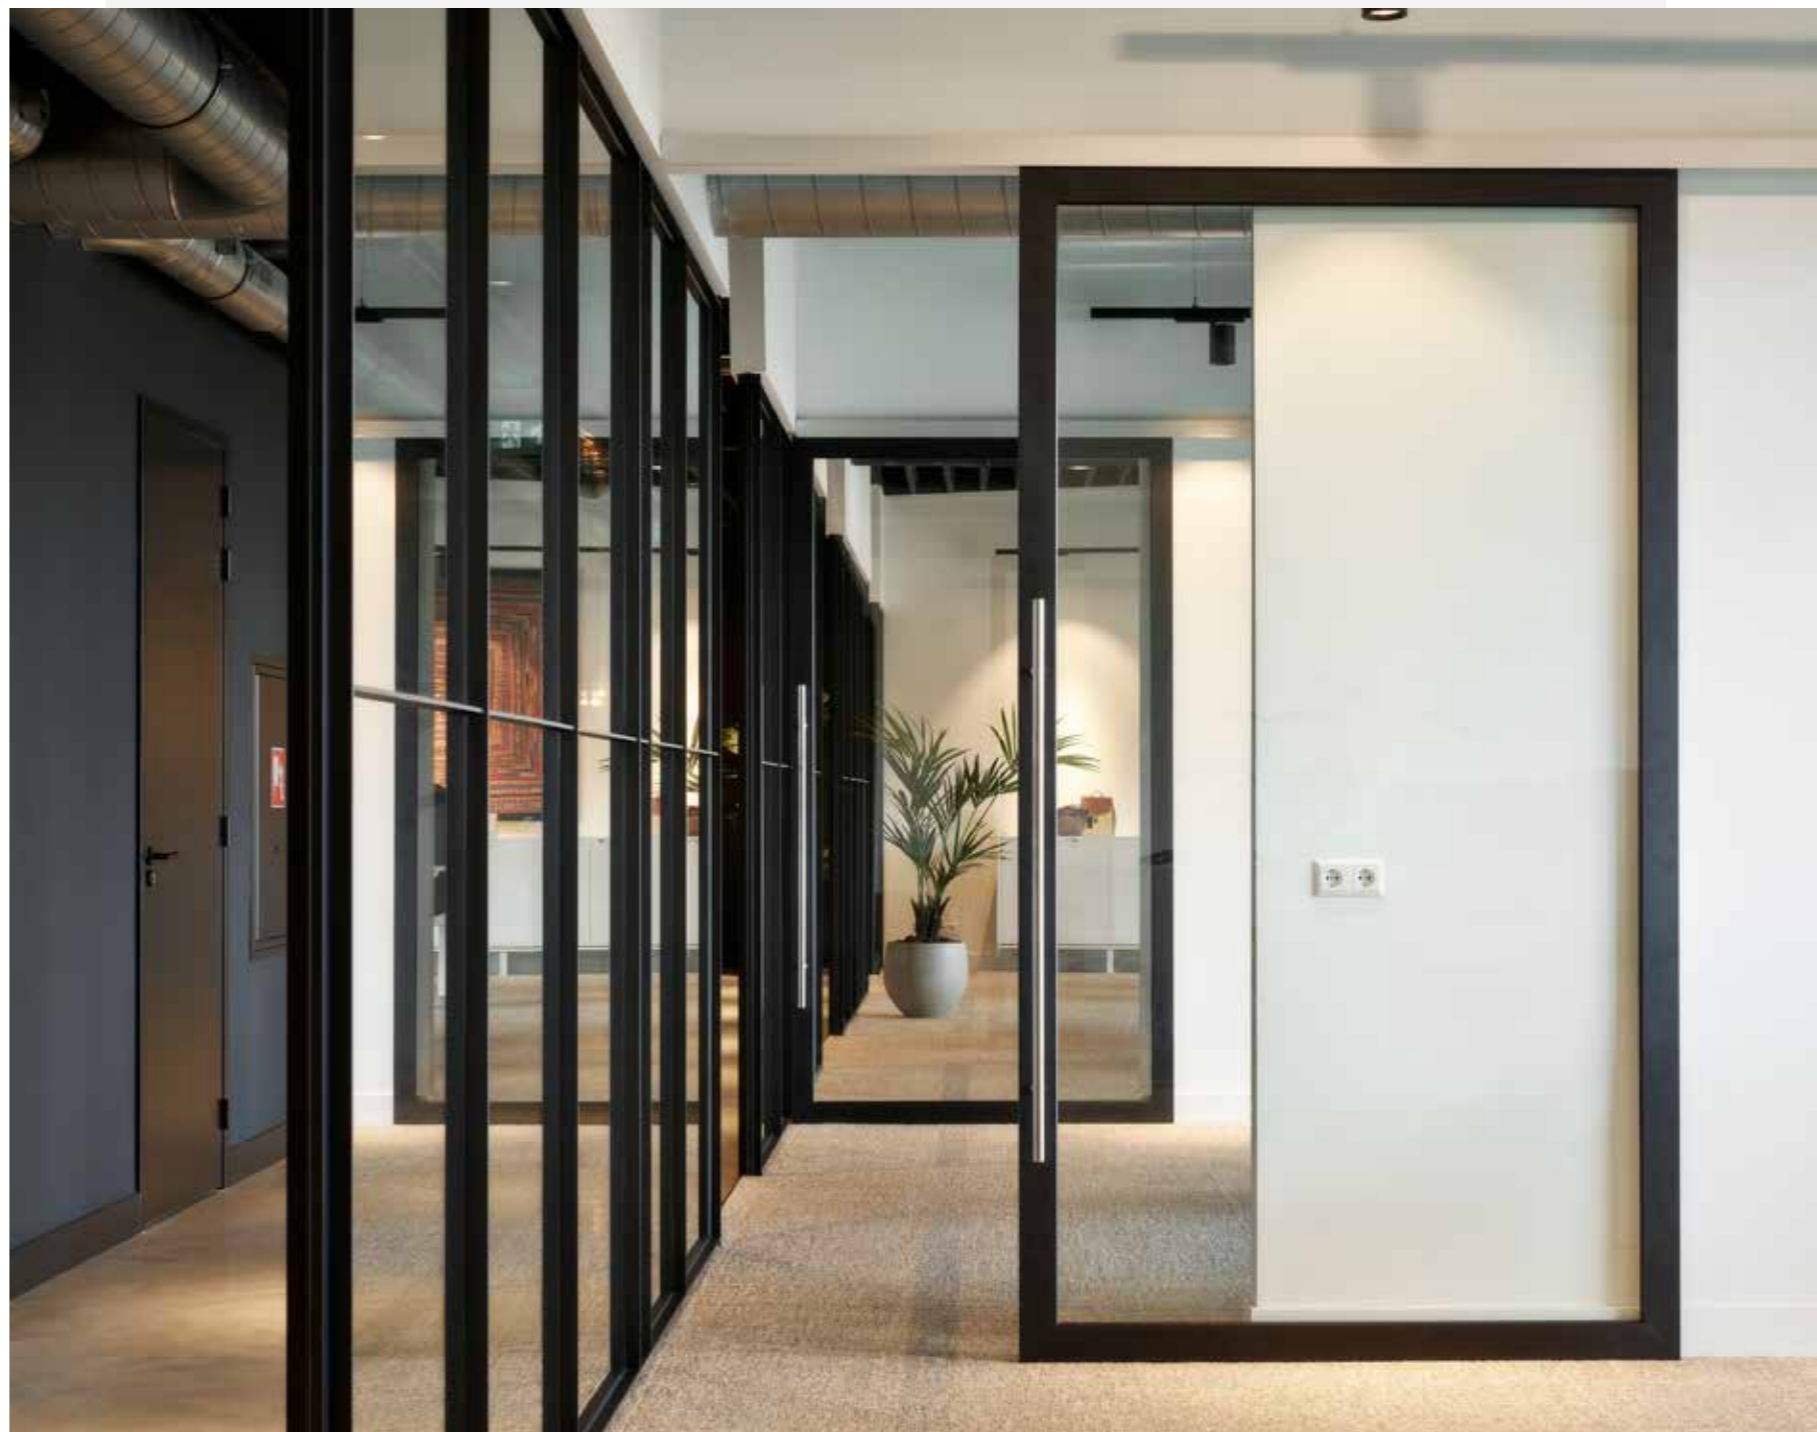

Deuren kunnen worden uitgevoerd met verschillende materialen zoals hout, gehard glas, gelaagd glas in een kader en staal.

Voor optimale transparantie zijn glazen deuren een voor de hand liggende optie.

Aluminium kaderdeuren van QbiQ worden voorzien van één of twee maal akoestisch gelaagd glas. Door het gelaagde glas (6.6.a.2 of 2x 4.4.a.2) presteert de kaderdeur beter qua akoestiek.

Voor een wand van 100 mm zijn zelfs wand dikke kaderdeuren mogelijk.

Naast kaderdeuren zijn ook hardglazen of gesloten deuren in HPL, hout of staal beschikbaar.

Vrijwel iedere QbiQ-deur kan worden uitgevoerd met één en bij enkele types twee valdorpels.

Bij het sluiten van de deur komt een rubberen afdichting aan de onderzijde uit de deur en drukt zich op de vloer. Hiermee wordt voorkomen dat geluid zich onder de deur door verplaatst. Om de akoestische prestatie verder te verhogen, beschikt QbiQ over glazen en gesloten deuren met een dubbele kierafdichting.

Tot slot: de dikte van de deur vergeleken met de dikte van de wand heeft invloed op het esthetisch beeld. Wanneer de glas- of gesloten panelen van de wand in één lijn doorlopen met het glas- of gesloten paneel in de kaderdeur, dan schept dat rust in het te creëren interieur.

QbiQ heeft voor iedere wand de perfecte deur.