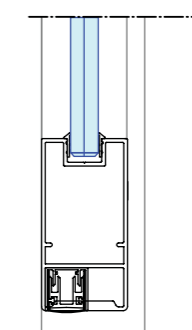

Deuren

KDEC + DK58

Kaderdeur KDEC voorzien van enkelglas met kozijn DK58.

- centraal geïmponeerd glas
- hoge geluidswaarden
- gelaagd glas, 662 / 66a2
- rubberen afdichting
- valdorpel

KDEC - DK58
verticale doorsnede