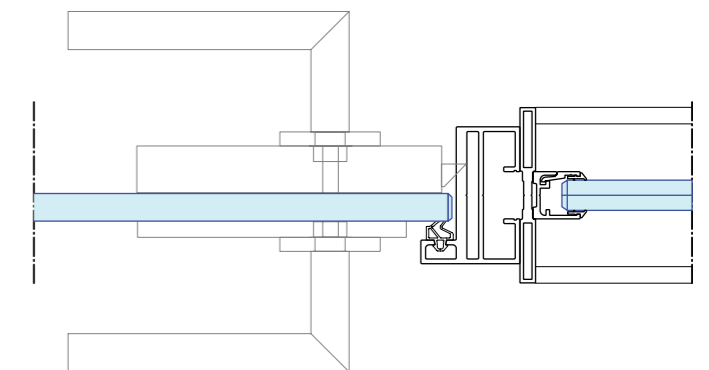

### HG12 + DK58

Hardglazen deur HG12 met kozijn DK58

- goede geluidswaarden
- rubberen afdichting
- valdorpel
- glas ook in 10 mm beschikbaar

HG12 - DK58  
verticale doorsnede

HG12 - DK58 horizontale  
doorsnede scharnierzijde