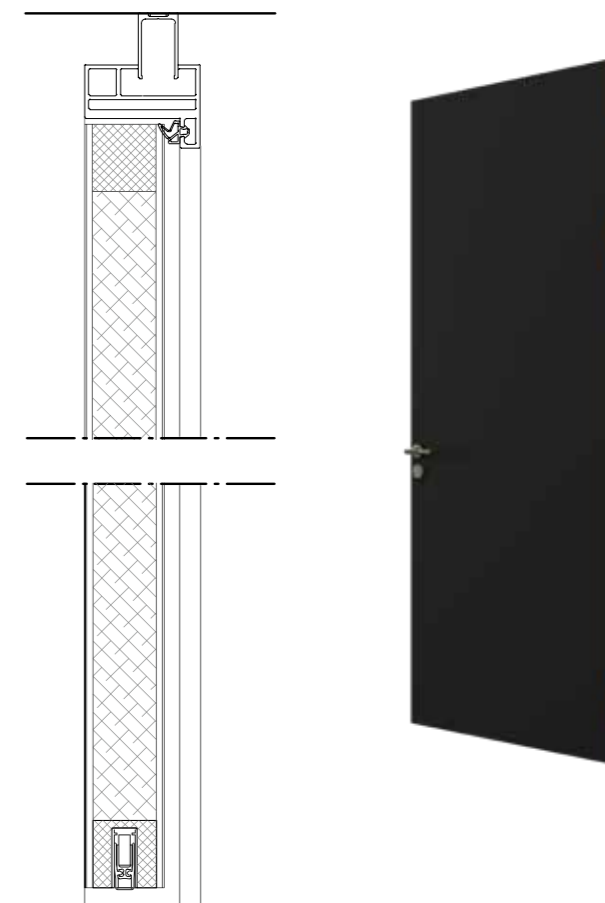

Deuren

HPL40 + DK58

40 mm gesloten HPL deur met kozijn DK58

- goede geluidswaarden
- kleur en motief naar keuze
- rubberen afdichting
- valdorpel