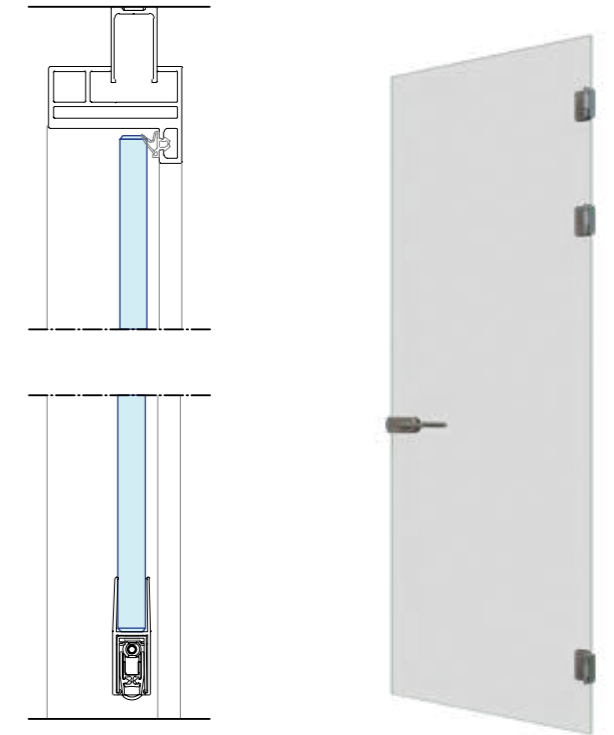

Deuren

HG12 + DK58

Hardglazen deur HG12 met kozijn DK58

- goede geluidswaarden
- rubberen afdichting
- valdorpel
- glas ook in 10 mm beschikbaar

HG12 - DK58
verticale doorsnede