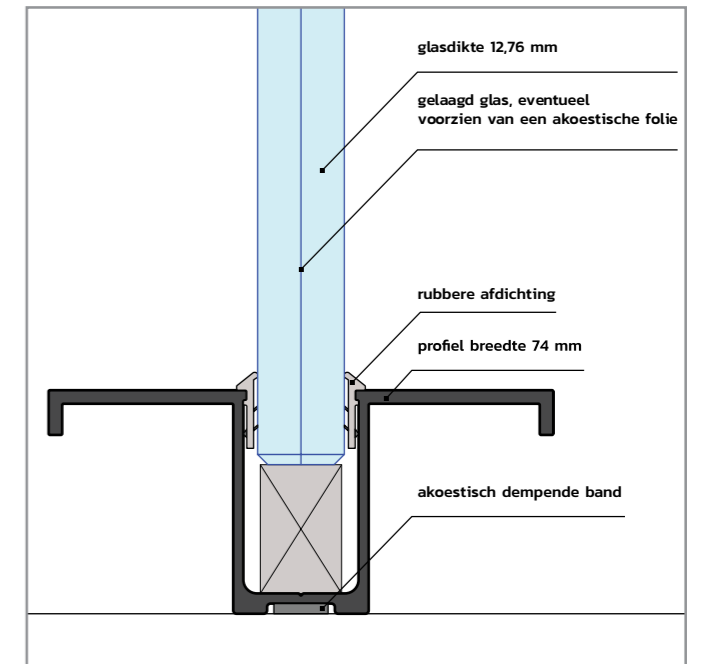

Route 66 Bright vloeraansluiting