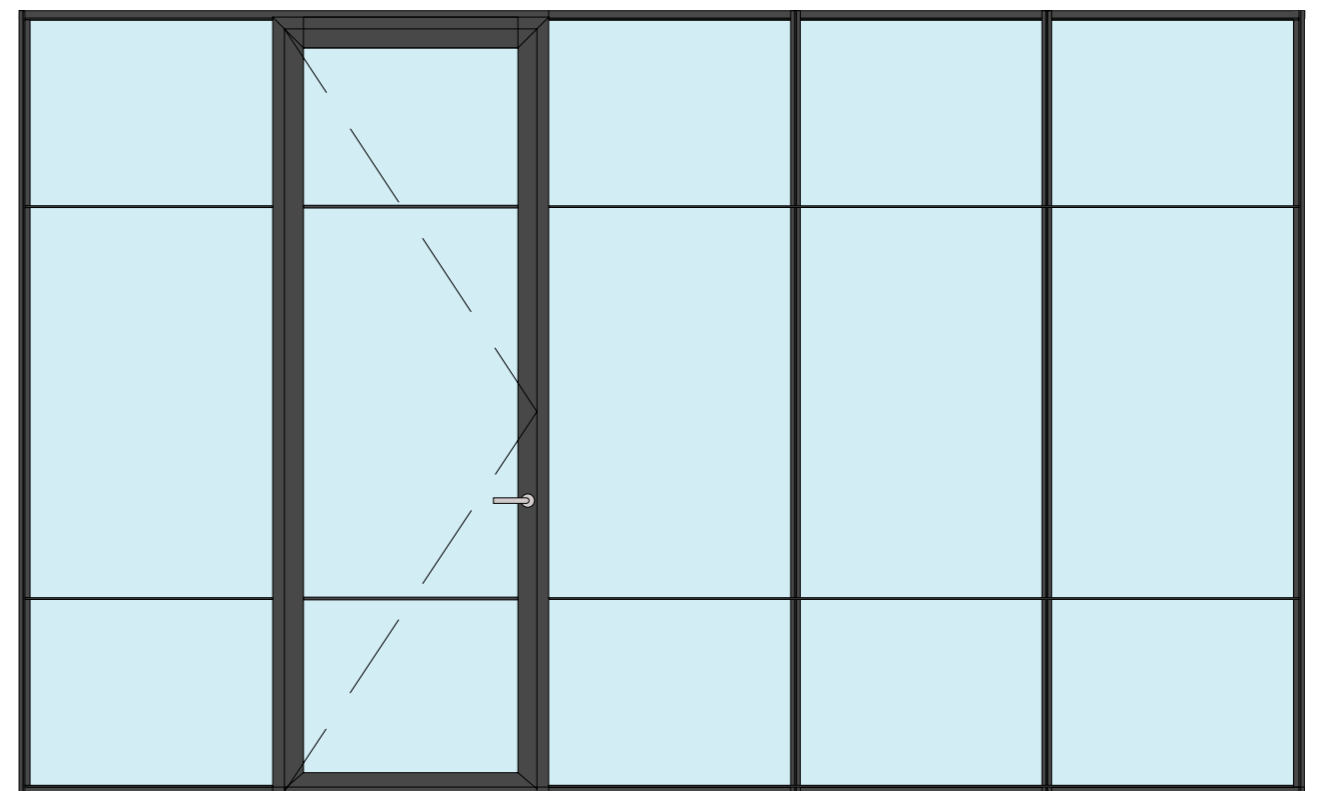

Route 66 Bright wandaanzicht