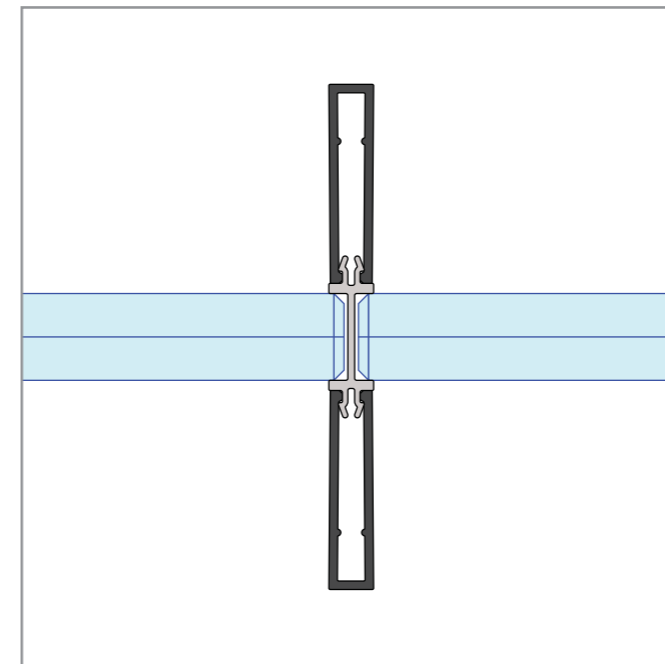

Route 66 Bright moduulkoppeling