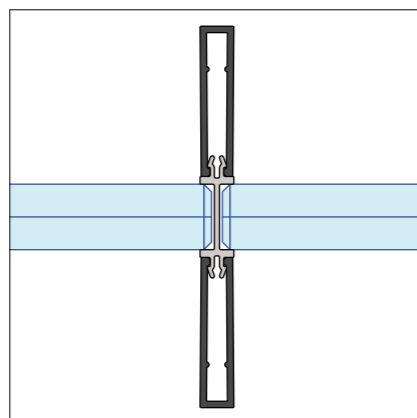

Route 66 Bright
modulekoppeling