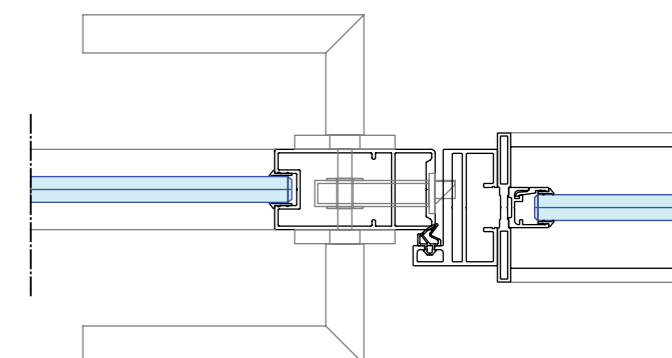

KDEC - DK58 horizontale
doorsnede slotzijde