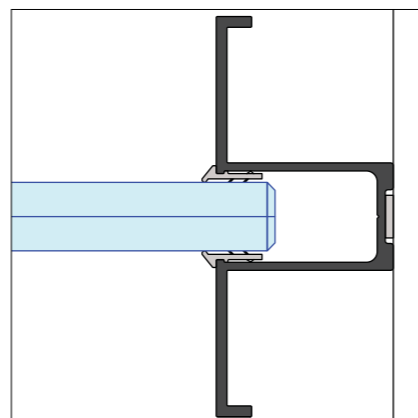

## Route 66 Bright – Specificaties

<b>Beschrijving</b>	Enkelglas wandstelsysteem met verfijnde vakverdeling.
<b>Certificering</b>	Cradle to Cradle Silver.
<b>Wanddikte</b>	74 mm.
<b>Geluidreductie</b>	Rw=36dB tot Rw=40dB
<b>Wandelement</b>	Glas.
<b>Beglazing</b>	Glas van 12.76 mm dik eventueel voorzien van een akoestisch dempende folie.
<b>Modulering</b>	900 mm, project specifieke afmetingen mogelijk.
<b>Moduulkoppeling</b>	Slank 7 mm profiel met industriële uitstraling.
<b>Plafondprofiel</b>	Aluminium, met industriële uitstraling, hoogte 33mm, breedte 74mm.
<b>Plintprofiel</b>	Aluminium, met industriële uitstraling, hoogte 33mm, breedte 74mm.
<b>Deurkozijnen</b>	Aluminium blokkozijn, 74 mm.
<b>Deuren</b>	Aluminium kaderdeuren evt. voorzien van akoestisch gelaagd glas.
<b>Kleurstelling</b>	<ul style="list-style-type: none"><li>• Gecoat in een RAL kleur glansgraad 30% of 70% of fijnstructuur.</li><li>• Geanodiseerd.</li></ul>

## Basis details Route 66 Bright

**Route 66 Bright**  
plafondaansluiting

**Route 66 Bright**  
modulekoppeling

**Route 66 Bright**  
muuraansluiting

**Route 66 Bright**  
tussenprofiel

**Route 66 Bright**  
vloeraansluiting