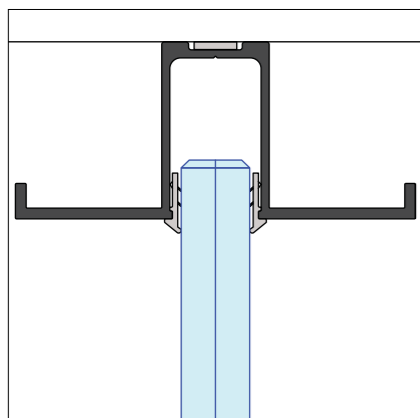

Basis details Route 66 Bright

Route 66 Bright
plafondaansluiting