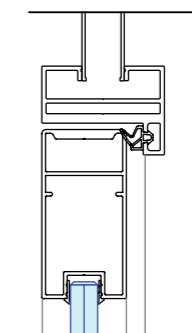

Deuren

KDEC + DK58

Kaderdeur KDEC voorzien van enkelglas met kozijn DK58.

- centraal geïmponeerd glas
- hoge geluidswaarden
- gelaagd glas, 662 / 66a2
- rubberen afdichting
- valdorpel

KDEC - DK58
verticale doorsnede