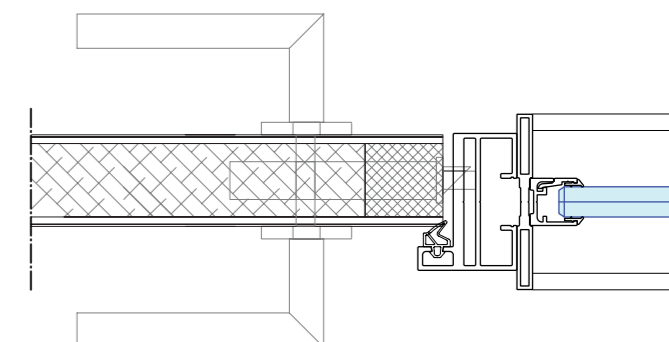

HPL40 - DK58
verticale doorsnede

HPL40 - DK58 horizontale
doorsnede slotzijde