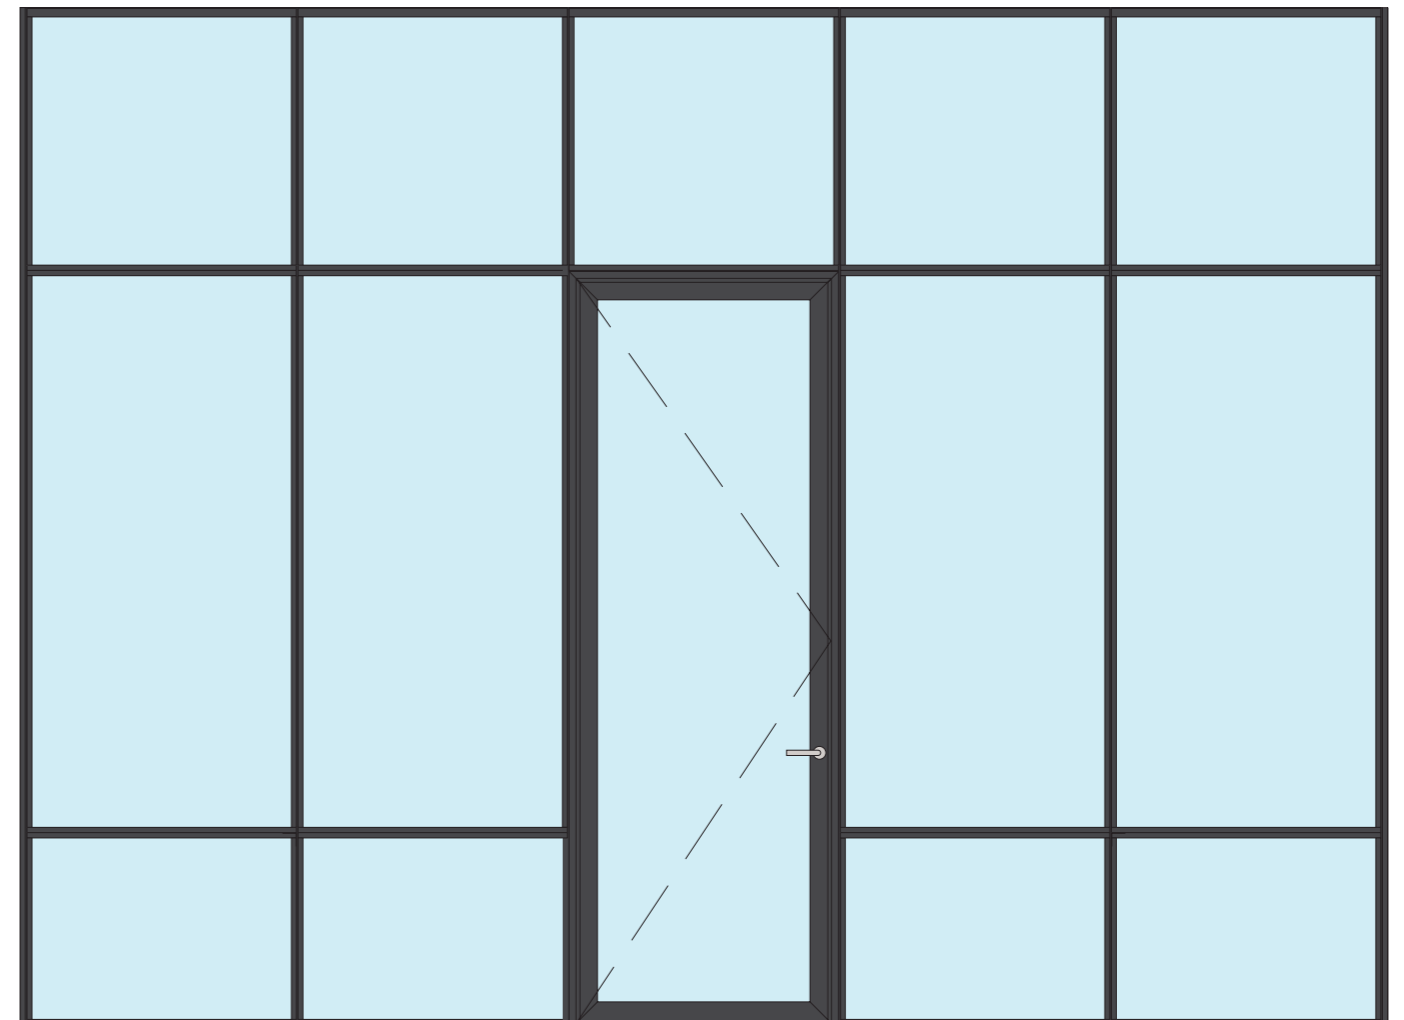

Route 66 wandaanzicht