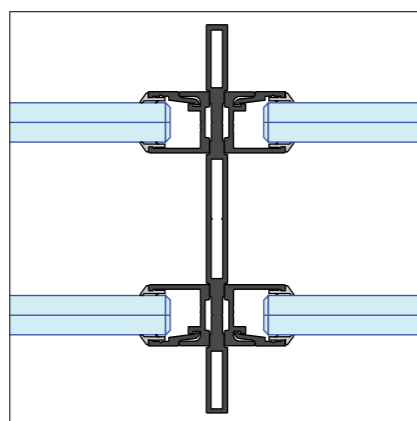

Route 66 enkelglas
hoekdetail

Route 66 dubbelglas moduulkoppeling

Route 66 dubbelglas moduulkoppeling

Route 66 wandaanzicht

Basis details Route 66 dubbelglas

Route 66 dubbelglas
plafondaansluiting

Route 66 dubbelglas
tussenprofiel

Route 66 dubbelglas
modulekoppeling

Route 66 dubbelglas
muuraansluiting

Route 66 dubbelglas
vloeraansluiting

Deuren assortiment

De deur is een essentieel onderdeel van de systeemwand, omdat deze niet alleen toegang biedt tot verschillende ruimtes, maar ook bijdraagt aan esthetiek en functionaliteit.