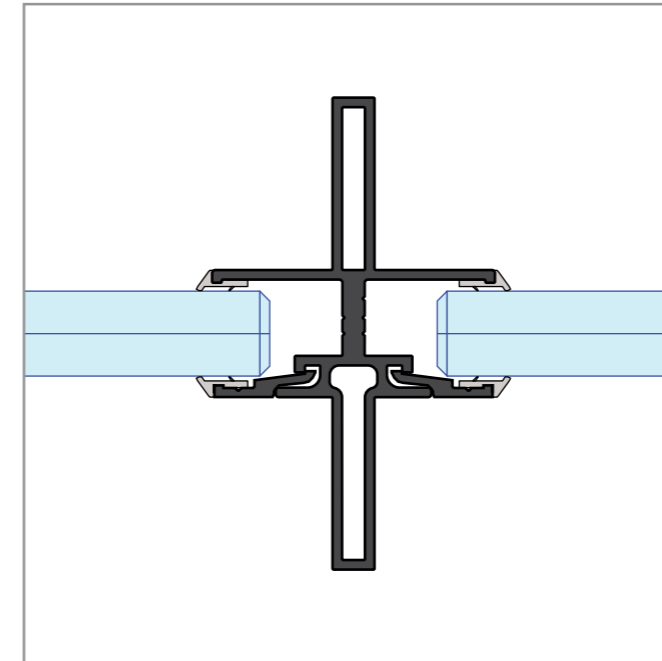

Route 66 moduulkoppeling

Route 66 vloeraansluiting

Route 66 wandaanzicht

Route 66 – Specificaties

Beschrijving	Wandsysteem met klassieke industriële uitstraling.
Certificering	Cradle to Cradle Silver.
Wanddikte	74 mm.
Geluidreductie	Rw=36dB
Wandelement	Glas panelen.
Beglazing	Gelamineerd enkel glas, dikte 12,76 mm evt. voorzien van akoestische folie.
Modulering	900 mm, project specifieke afmetingen mogelijk.
Moduulkoppeling	Robuust profiel met industriële uitstraling.
Plafondprofiel	33 mm hoog met robuuste uitstraling.
Plintprofiel	33 mm hoog met robuuste uitstraling.
Deurkozijnen	Aluminium blokkozijn met enkele en/of dubbele aanslag.
Deuren	<ul style="list-style-type: none">• Aluminium kaderdeuren voorzien van akoestisch gelaagd glas.• Gesloten stalen deuren.• Houten deuren met een HPL of fineer afwerking.• Hardglazen deuren.
Kleurstelling	RAL kleur glansgraad 30% of 70%.