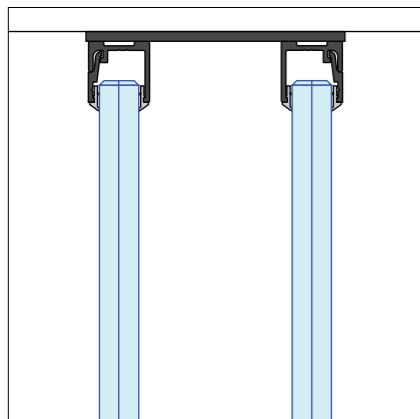

Route 66 enkelglas
hoekdetail

Route 66 dubbelglas moduulkoppeling

Route 66 dubbelglas moduulkoppeling

Route 66 wandaanzicht

Basis details Route 66 dubbelglas

Route 66 dubbelglas
plafondaansluiting

Route 66 dubbelglas
tussenprofiel

Route 66 dubbelglas
modulekoppeling

Route 66 dubbelglas
muuraansluiting

Route 66 dubbelglas
vloeraansluiting

Deuren assortiment

De deur is een essentieel onderdeel van de systeemwand, omdat deze niet alleen toegang biedt tot verschillende ruimtes, maar ook bijdraagt aan esthetiek en functionaliteit.