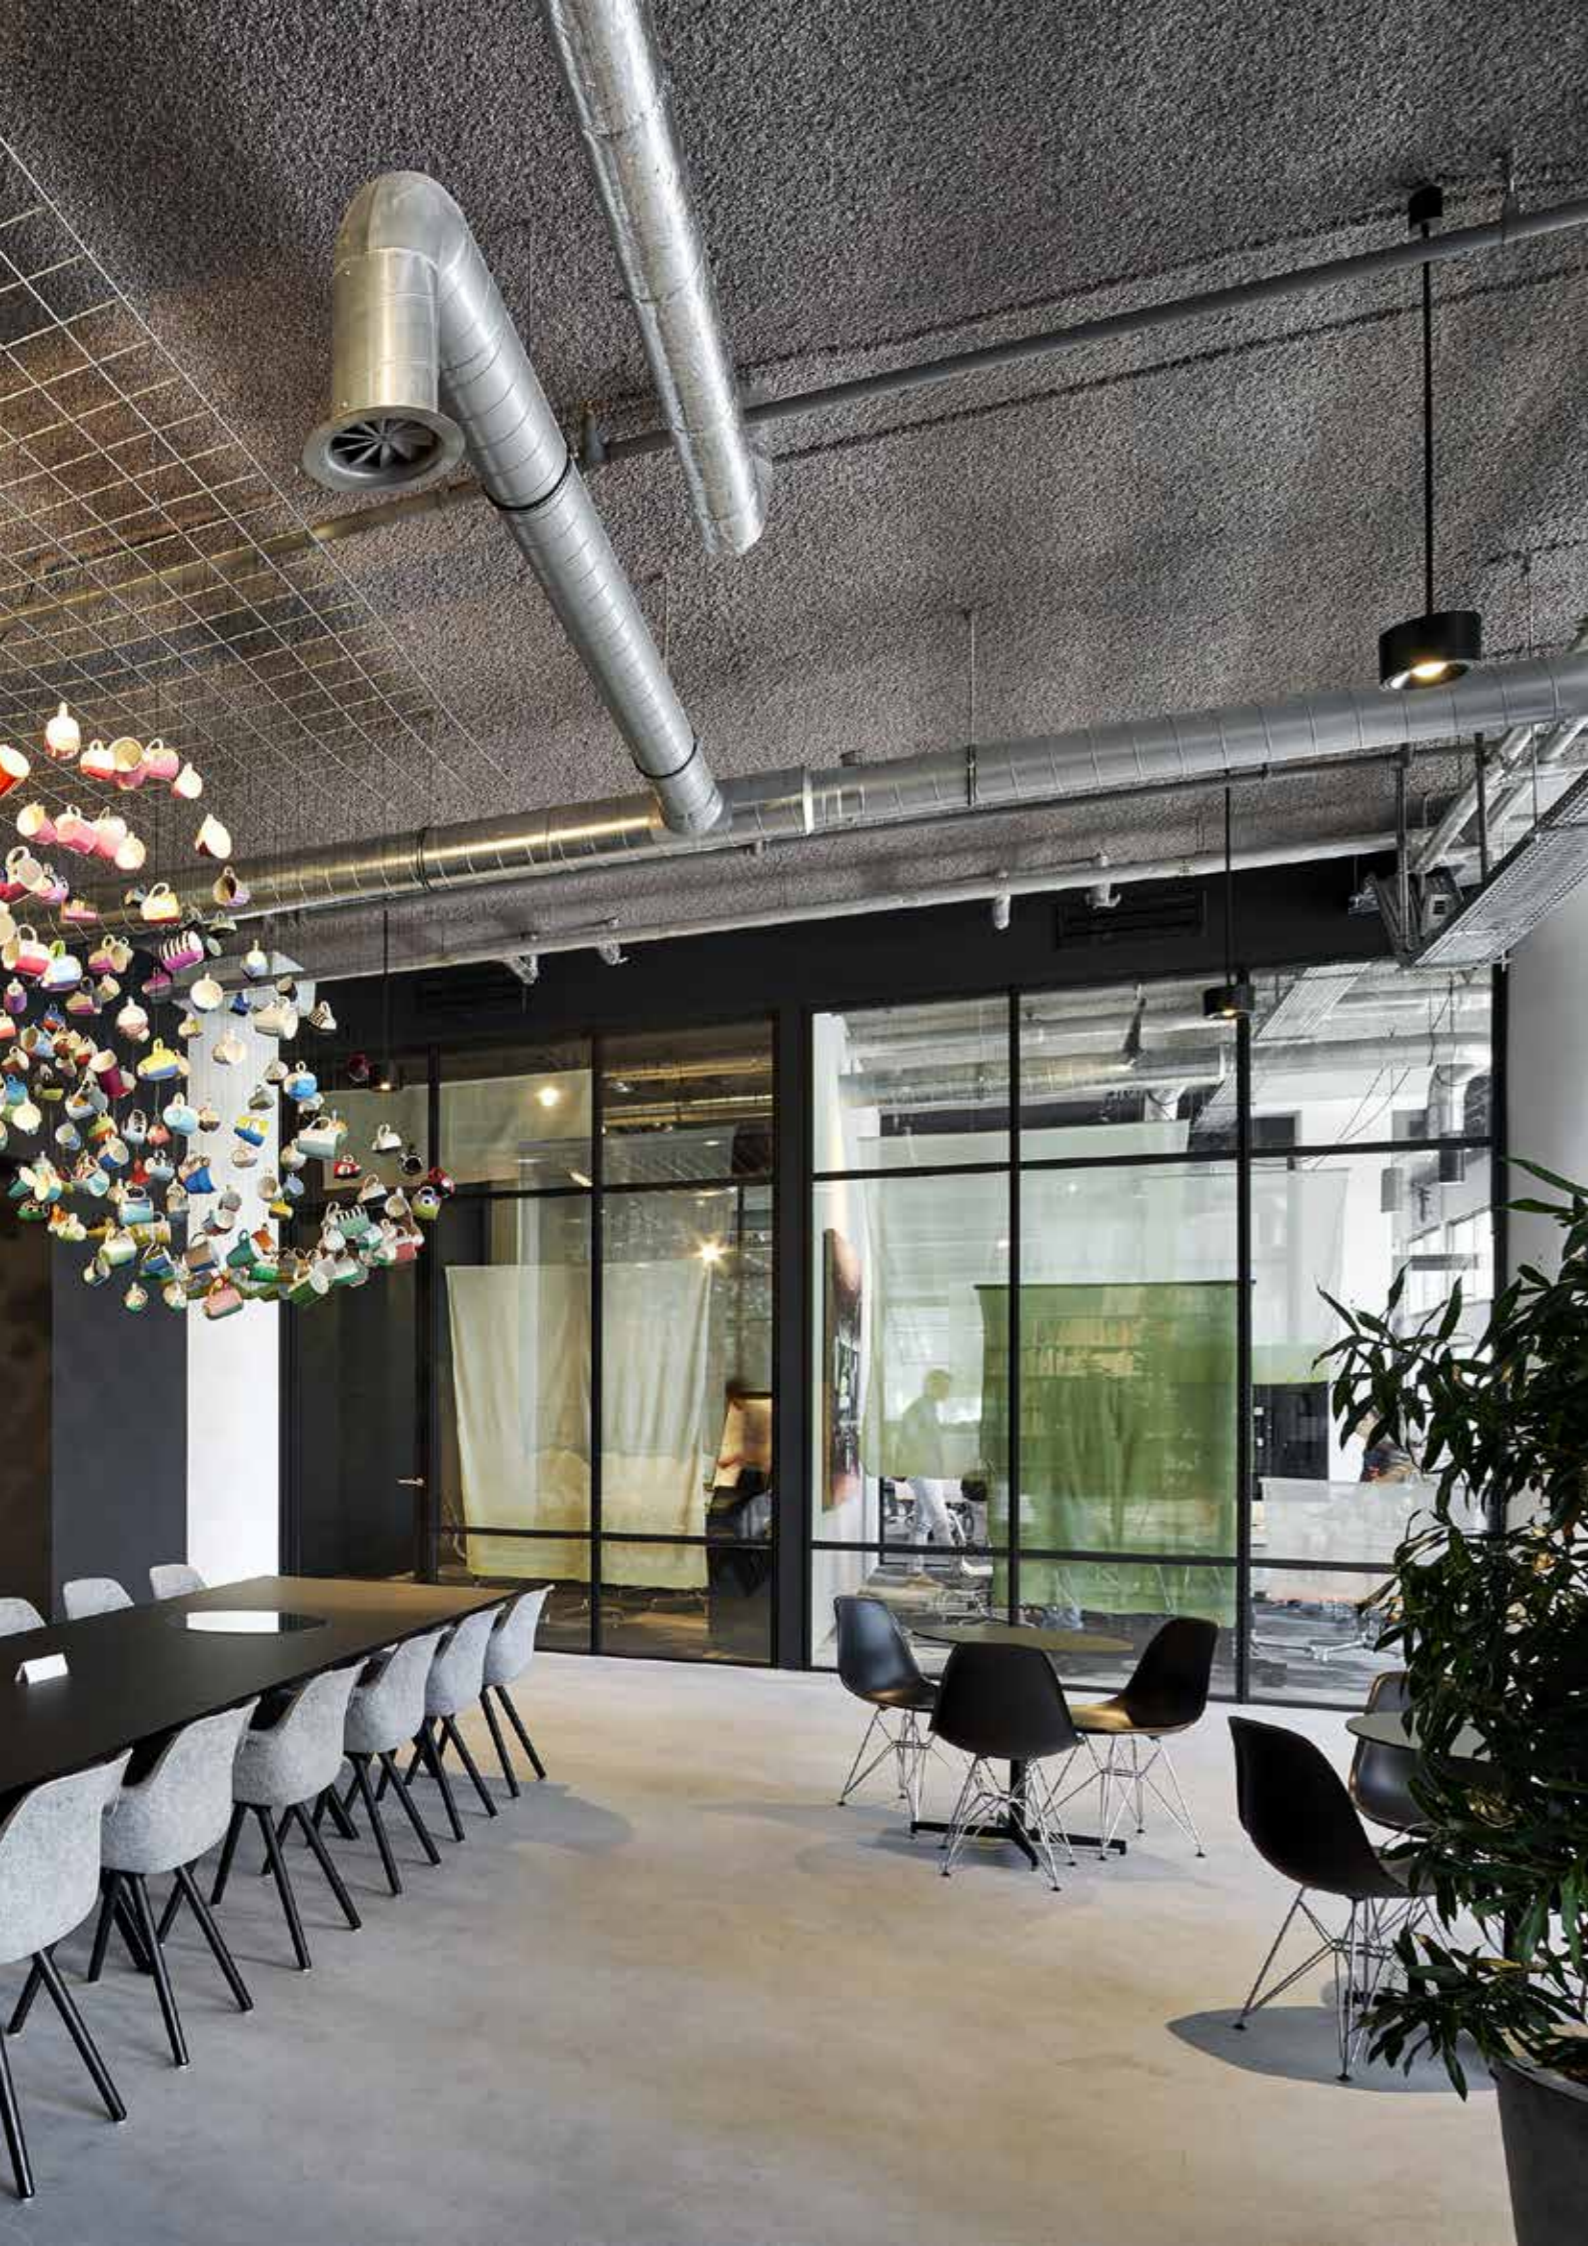

Route 66 dubbelglas moduulkoppeling