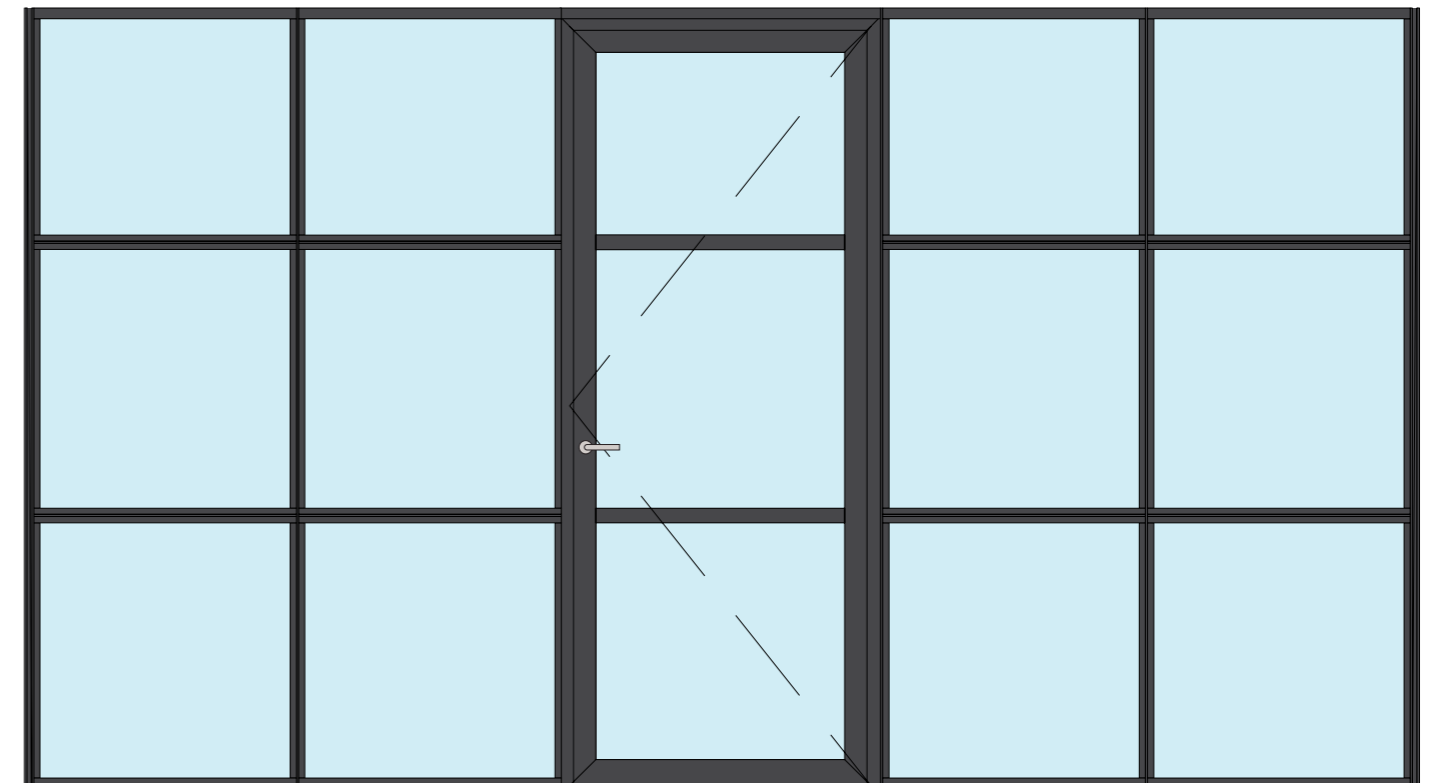

Route 66

Wandsysteem met klassieke industriële uitstraling

Wall Systems

Klassieke industriële uitstraling

Oude tijden herleven met QbiQ systeemwanden uit de "Route 66" serie.

Moderne glaswanden met een klassieke industriële uitstraling, die is geïnspireerd op de zogenaamde "Van Nelle pui" uit de jaren 30 van de vorige eeuw. Dit robuuste wandsysteem is leverbaar in enkel glas desgewenst voorzien van een akoestische folie voor extra hoge geluidwaarden. De rechthoekige vakverdeling kan project specifiek worden vormgegeven.

Route 66 moduulkoppeling

Route 66 vloeraansluiting

Route 66 wandaanzicht

Route 66 – Specificaties

Beschrijving	Wandsysteem met klassieke industriële uitstraling.
Certificering	Cradle to Cradle Silver.
Wanddikte	74 mm.
Geluidreductie	Rw=36dB
Wandelement	Glas panelen.
Beglazing	Gelamineerd enkel glas, dikte 12,76 mm evt. voorzien van akoestische folie.
Modulering	900 mm, project specifieke afmetingen mogelijk.
Moduulkoppeling	Robuust profiel met industriële uitstraling.
Plafondprofiel	33 mm hoog met robuuste uitstraling.
Plintprofiel	33 mm hoog met robuuste uitstraling.
Deurkozijnen	Aluminium blokkozijn met enkele en/of dubbele aanslag.
Deuren	<ul style="list-style-type: none">• Aluminium kaderdeuren voorzien van akoestisch gelaagd glas.• Gesloten stalen deuren.• Houten deuren met een HPL of fineer afwerking.• Hardglazen deuren.
Kleurstelling	RAL kleur glansgraad 30% of 70%.

Route 66 dubbelglas
modulekoppeling

Route 66 dubbelglas
muuraansluiting

Route 66 dubbelglas
vloeraansluiting

Deuren assortiment

De deur is een essentieel onderdeel van de systeemwand, omdat deze niet alleen toegang biedt tot verschillende ruimtes, maar ook bijdraagt aan esthetiek en functionaliteit.