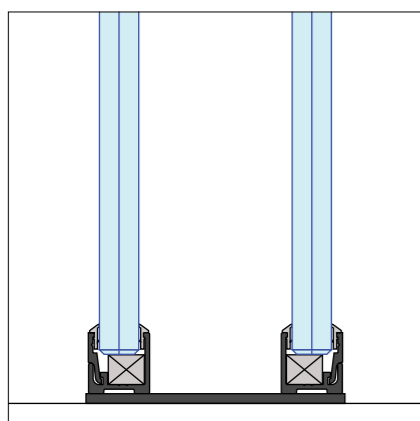

Route 66 dubbelglas
modulekoppeling

Route 66 dubbelglas
muuraansluiting

Route 66 dubbelglas
vloeraansluiting

Deuren assortiment

De deur is een essentieel onderdeel van de systeemwand, omdat deze niet alleen toegang biedt tot verschillende ruimtes, maar ook bijdraagt aan esthetiek en functionaliteit.