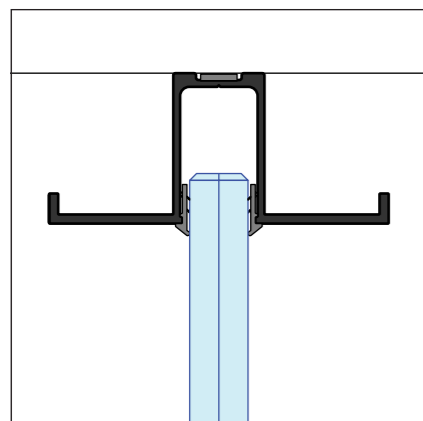

Basis details Route 66 enkelglas

Route 66 enkelglas
plafondaansluiting