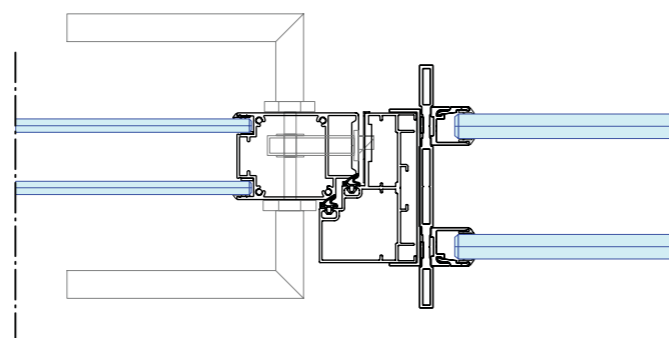

KDD57D - DK100D horizontale
doorsnede slotzijde