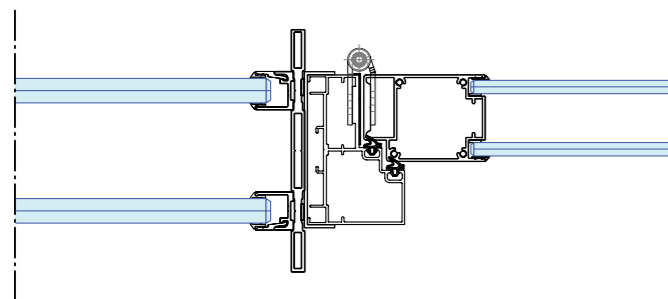

KDD57D - DK100D horizontale
doorsnede scharnierzijde