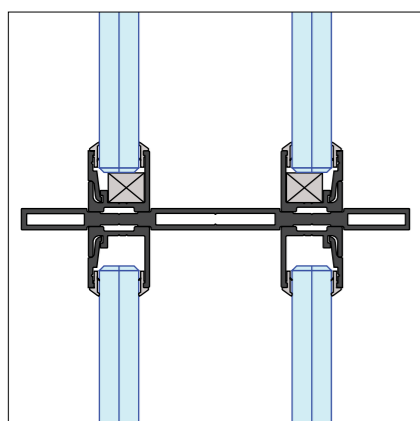

Route 66 enkelglas
hoekdetail

Route 66 dubbelglas moduulkoppeling

Route 66 dubbelglas moduulkoppeling

Route 66 wandaanzicht

Basis details Route 66 dubbelglas

Route 66 dubbelglas
plafondaansluiting

Route 66 dubbelglas
tussenprofiel

Route 66 dubbelglas
modulekoppeling

Route 66 dubbelglas
muuraansluiting

Route 66 dubbelglas
vloeraansluiting

Deuren assortiment

De deur is een essentieel onderdeel van de systeemwand, omdat deze niet alleen toegang biedt tot verschillende ruimtes, maar ook bijdraagt aan esthetiek en functionaliteit.