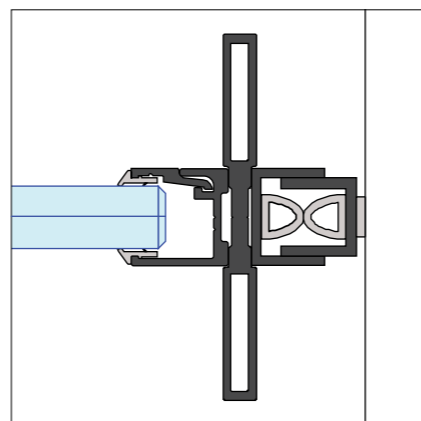

Route 66 moduulkoppeling

Route 66 vloeraansluiting

Route 66 wandaanzicht

Route 66 – Specificaties

Beschrijving	Wandsysteem met klassieke industriële uitstraling.
Certificering	Cradle to Cradle Silver.
Wanddikte	74 mm.
Geluidreductie	Rw=36dB
Wandelement	Glas panelen.
Beglazing	Gelamineerd enkel glas, dikte 12,76 mm evt. voorzien van akoestische folie.
Modulering	900 mm, project specifieke afmetingen mogelijk.
Moduulkoppeling	Robuust profiel met industriële uitstraling.
Plafondprofiel	33 mm hoog met robuuste uitstraling.
Plintprofiel	33 mm hoog met robuuste uitstraling.
Deurkozijnen	Aluminium blokkozijn met enkele en/of dubbele aanslag.
Deuren	<ul style="list-style-type: none">• Aluminium kaderdeuren voorzien van akoestisch gelaagd glas.• Gesloten stalen deuren.• Houten deuren met een HPL of fineer afwerking.• Hardglazen deuren.
Kleurstelling	RAL kleur glansgraad 30% of 70%.

Basis details Route 66 enkelglas

Route 66 enkelglas
plafondaansluiting

Route 66 enkelglas
modulekoppeling

Route 66 enkelglas
muuraansluiting

Route 66 enkelglas
tussenprofiel

Route 66 enkelglas
vloeraansluiting