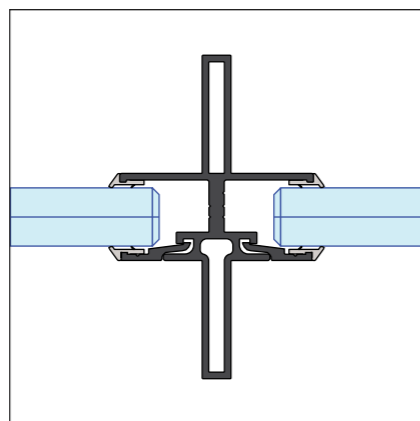

Route 66 moduulkoppeling

Route 66 vloeraansluiting

Route 66 wandaanzicht

Route 66 – Specificaties

Beschrijving	Wandsysteem met klassieke industriële uitstraling.
Certificering	Cradle to Cradle Silver.
Wanddikte	74 mm.
Geluidreductie	Rw=36dB
Wandelement	Glas panelen.
Beglazing	Gelamineerd enkel glas, dikte 12,76 mm evt. voorzien van akoestische folie.
Modulering	900 mm, project specifieke afmetingen mogelijk.
Moduulkoppeling	Robuust profiel met industriële uitstraling.
Plafondprofiel	33 mm hoog met robuuste uitstraling.
Plintprofiel	33 mm hoog met robuuste uitstraling.
Deurkozijnen	Aluminium blokkozijn met enkele en/of dubbele aanslag.
Deuren	<ul style="list-style-type: none">• Aluminium kaderdeuren voorzien van akoestisch gelaagd glas.• Gesloten stalen deuren.• Houten deuren met een HPL of fineer afwerking.• Hardglazen deuren.
Kleurstelling	RAL kleur glansgraad 30% of 70%.

Basis details Route 66 enkelglas

Route 66 enkelglas
plafondaansluiting

Route 66 enkelglas
modulekoppeling

Route 66 enkelglas
muuraansluiting

Route 66 enkelglas
tussenprofiel

Route 66 enkelglas
vloeraansluiting