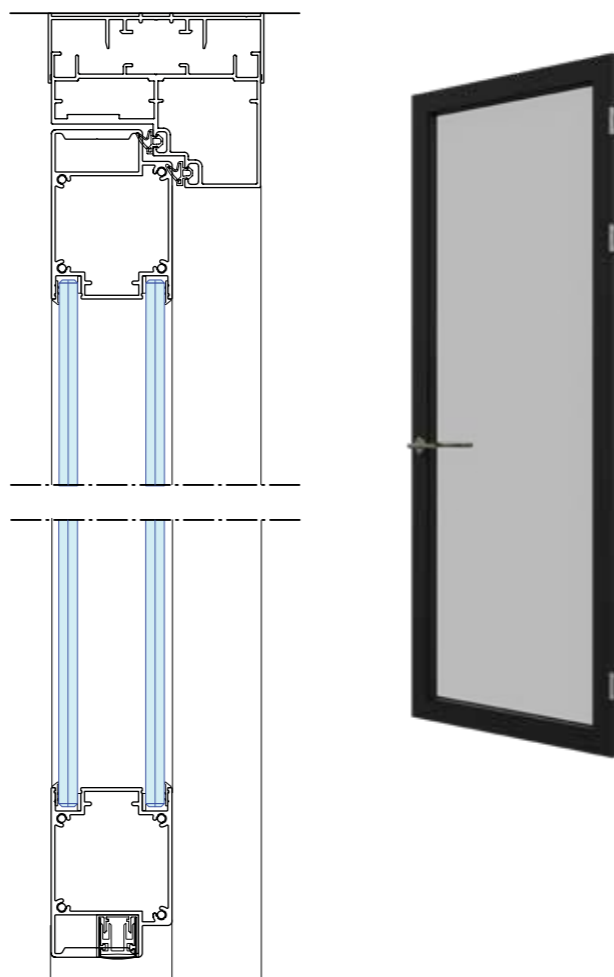

Deuren

KDD57D + DK100D

Kaderdeur KDD57D met kozijn DK100D voorzien van dubbelglas en dubbele aanslag.

- uitstekend hoge geluidswaarden
- 2x gelaagd glas, 442 / 44a2
- dubbele rubberen afdichting
- valdorpel

KDD57D - DK100D
verticale doorsnede