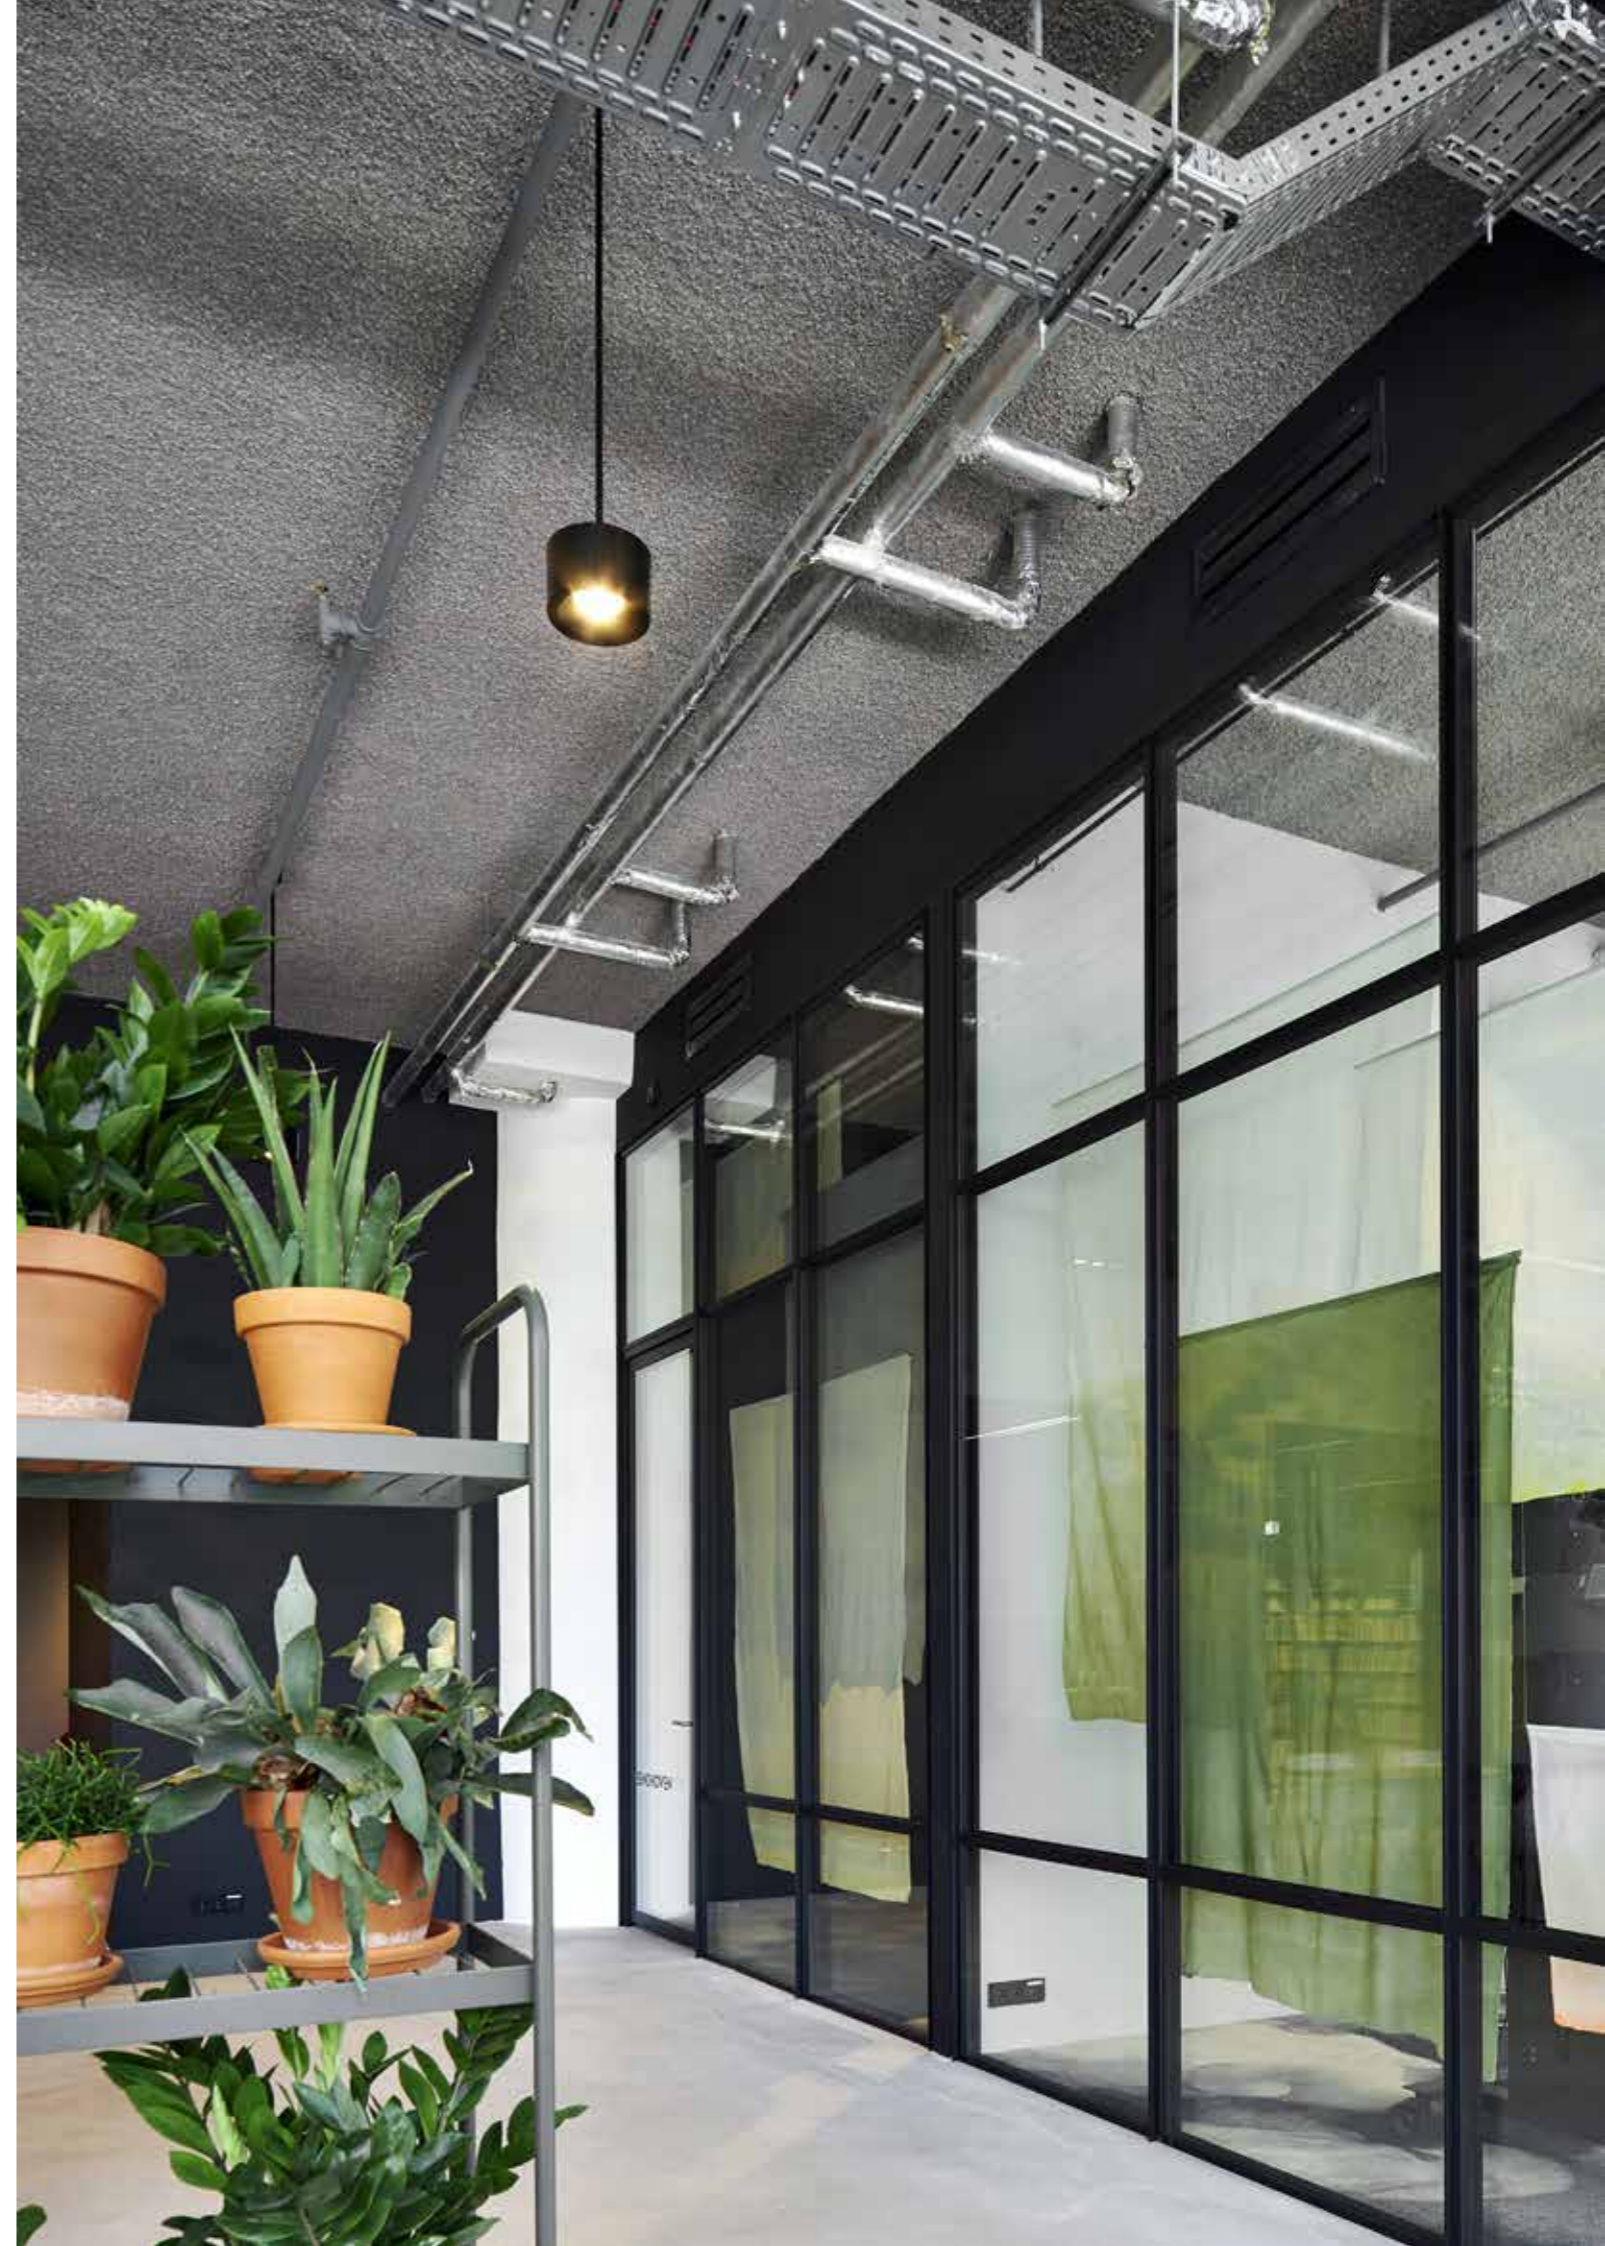

Basis details Route 66 dubbelglas