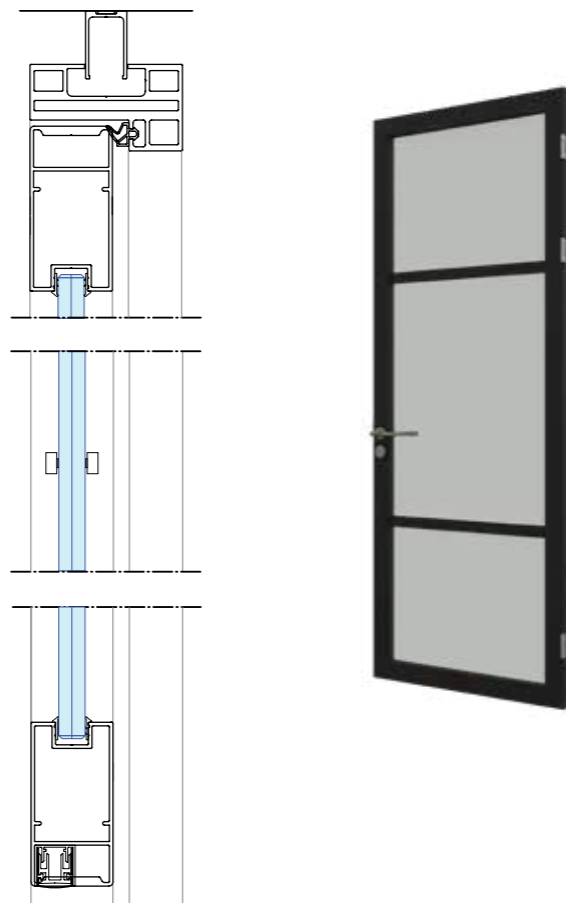

Tot slot: de dikte van de deur vergeleken met de dikte van de wand heeft invloed op het esthetisch beeld. Wanneer de glas- of gesloten panelen van de wand in één lijn doorlopen met het glas- of gesloten paneel in de kaderdeur, dan scheidt dat rust in het te creëren interieur.

QbiQ heeft voor iedere wand de perfecte deur.

Deuren

KDEC + DK58

Kaderdeur KDEC voorzien van enkelglas met kozijn DK58.

- centraal gepositioneerd glas
- hoge geluidswaarden
- gelaagd glas, 662 / 66a2
- rubberen afdichting
- valdorpel