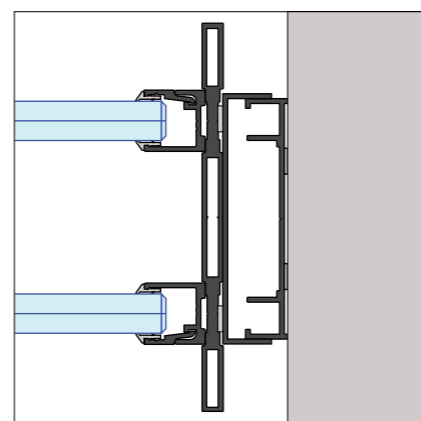

Route 66 enkelglas
hoekdetail

Route 66 dubbelglas moduulkoppeling

Route 66 dubbelglas moduulkoppeling

Route 66 wandaanzicht

Basis details Route 66 dubbelglas

Route 66 dubbelglas
plafondaansluiting

Route 66 dubbelglas
tussenprofiel

Route 66 dubbelglas
modulekoppeling

Route 66 dubbelglas
muuraansluiting

Route 66 dubbelglas
vloeraansluiting

Deuren assortiment

De deur is een essentieel onderdeel van de systeemwand, omdat deze niet alleen toegang biedt tot verschillende ruimtes, maar ook bijdraagt aan esthetiek en functionaliteit.