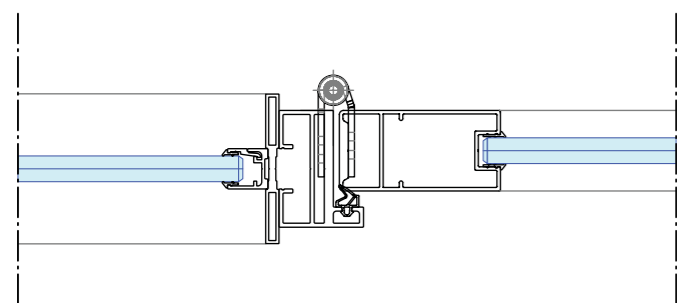

KDEC - DK58 horizontale
doorsnede scharnierzijde