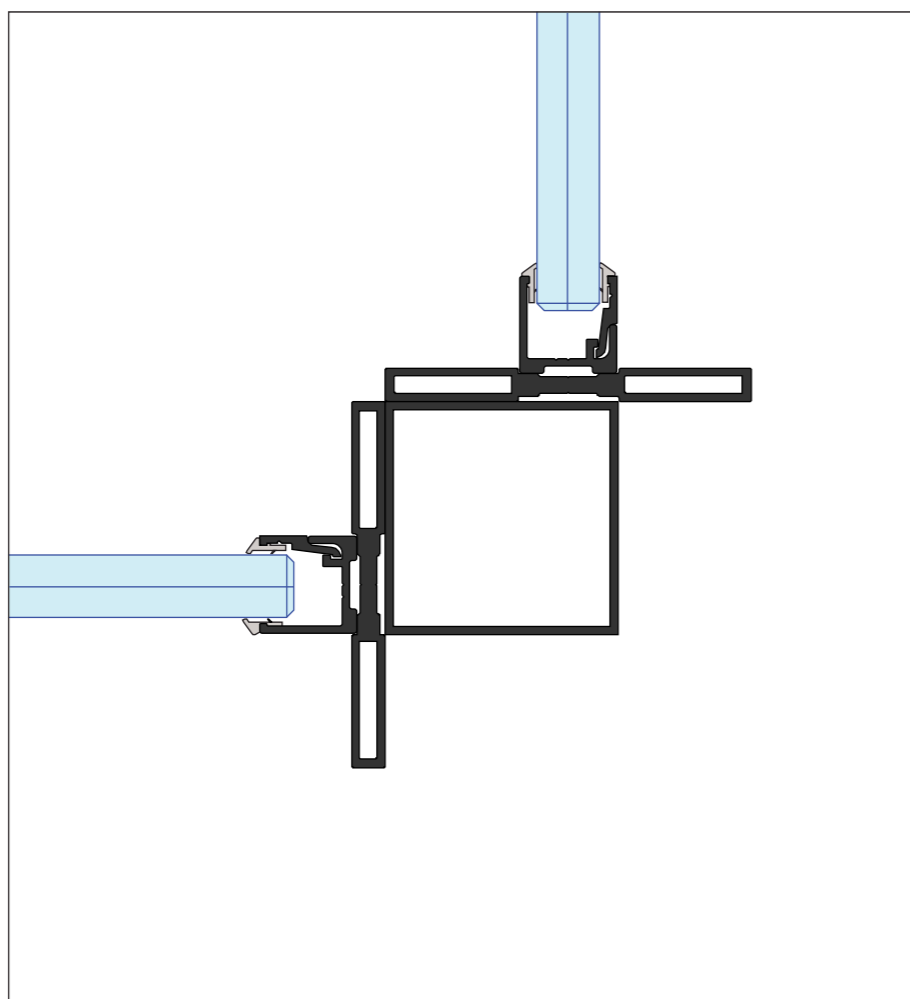

Route 66 moduulkoppeling

Route 66 vloeraansluiting

Route 66 wandaanzicht

Route 66 – Specificaties

Beschrijving	Wandsysteem met klassieke industriële uitstraling.
Certificering	Cradle to Cradle Silver.
Wanddikte	74 mm.
Geluidreductie	Rw=36dB
Wandelement	Glas panelen.
Beglazing	Gelamineerd enkel glas, dikte 12,76 mm evt. voorzien van akoestische folie.
Modulering	900 mm, project specifieke afmetingen mogelijk.
Moduulkoppeling	Robuust profiel met industriële uitstraling.
Plafondprofiel	33 mm hoog met robuuste uitstraling.
Plintprofiel	33 mm hoog met robuuste uitstraling.
Deurkozijnen	Aluminium blokkozijn met enkele en/of dubbele aanslag.
Deuren	<ul style="list-style-type: none">• Aluminium kaderdeuren voorzien van akoestisch gelaagd glas.• Gesloten stalen deuren.• Houten deuren met een HPL of fineer afwerking.• Hardglazen deuren.
Kleurstelling	RAL kleur glansgraad 30% of 70%.

Basis details Route 66 enkelglas

Route 66 enkelglas
plafondaansluiting

Route 66 enkelglas
modulekoppeling

Route 66 enkelglas
muuraansluiting

Route 66 enkelglas
tussenprofiel

Route 66 enkelglas
vloeraansluiting

Route 66 enkelglas
hoekdetail

Route 66 dubbelglas moduulkoppeling

Route 66 dubbelglas moduulkoppeling

Route 66 wandaanzicht

Basis details Route 66 dubbelglas

Route 66 dubbelglas
plafondaansluiting

Route 66 dubbelglas
tussenprofiel

Route 66 dubbelglas
modulekoppeling

Route 66 dubbelglas
muuraansluiting

Route 66 dubbelglas
vloeraansluiting

Deuren assortiment

De deur is een essentieel onderdeel van de systeemwand, omdat deze niet alleen toegang biedt tot verschillende ruimtes, maar ook bijdraagt aan esthetiek en functionaliteit.