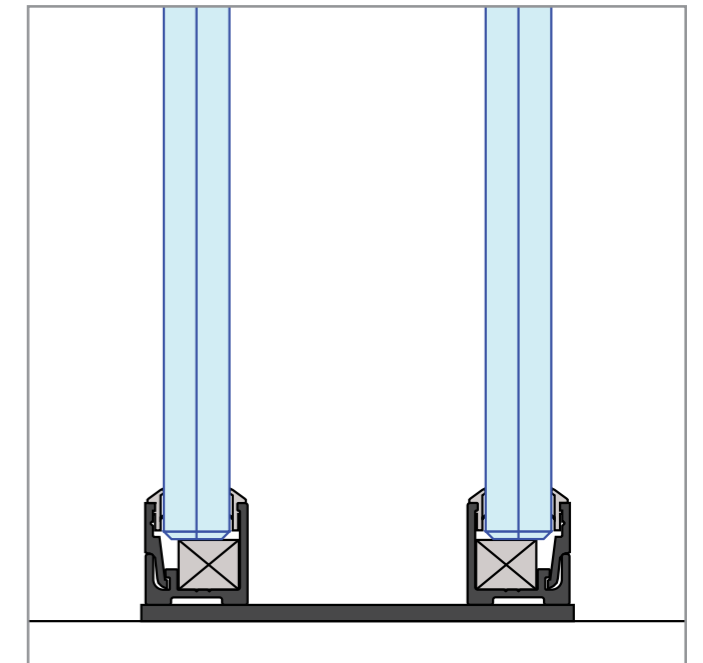

Route 66 dubbelglas moduulkoppeling