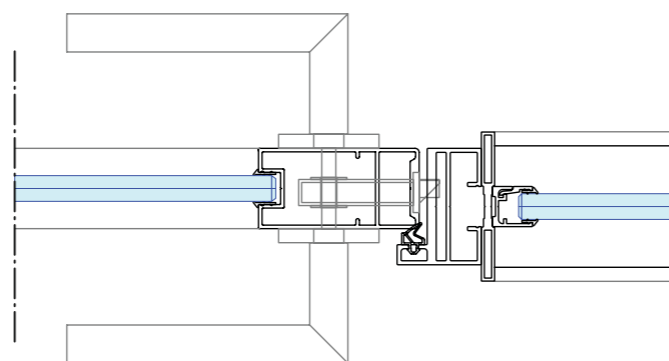

KDEC - DK58 horizontale
doorsnede slotzijde