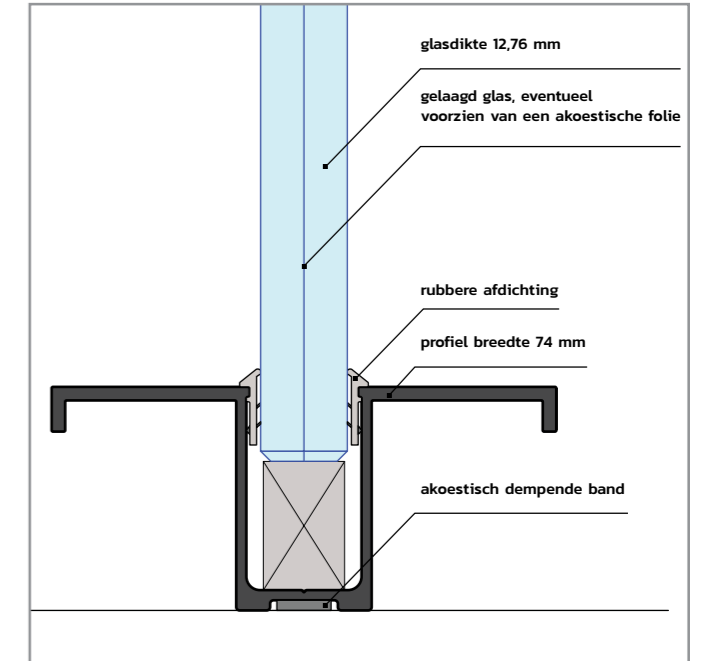

Route 66 moduulkoppeling

Route 66 vloeraansluiting

Route 66 wandaanzicht

Route 66 – Specificaties

Beschrijving	Wandsysteem met klassieke industriële uitstraling.
Certificering	Cradle to Cradle Silver.
Wanddikte	74 mm.
Geluidreductie	Rw=36dB
Wandelement	Glas panelen.
Beglazing	Gelamineerd enkel glas, dikte 12,76 mm evt. voorzien van akoestische folie.
Modulering	900 mm, project specifieke afmetingen mogelijk.
Moduulkoppeling	Robuust profiel met industriële uitstraling.
Plafondprofiel	33 mm hoog met robuuste uitstraling.
Plintprofiel	33 mm hoog met robuuste uitstraling.
Deurkozijnen	Aluminium blokkozijn met enkele en/of dubbele aanslag.
Deuren	<ul style="list-style-type: none">• Aluminium kaderdeuren voorzien van akoestisch gelaagd glas.• Gesloten stalen deuren.• Houten deuren met een HPL of fineer afwerking.• Hardglazen deuren.
Kleurstelling	RAL kleur glansgraad 30% of 70%.