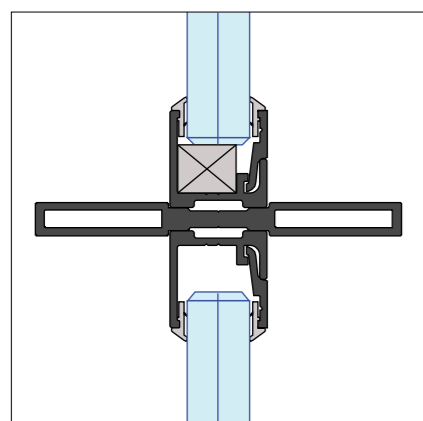

Route 66 moduulkoppeling

Route 66 vloeraansluiting

Route 66 wandaanzicht

Route 66 – Specificaties

Beschrijving	Wandsysteem met klassieke industriële uitstraling.
Certificering	Cradle to Cradle Silver.
Wanddikte	74 mm.
Geluidreductie	Rw=36dB
Wandelement	Glas panelen.
Beglazing	Gelamineerd enkel glas, dikte 12,76 mm evt. voorzien van akoestische folie.
Modulering	900 mm, project specifieke afmetingen mogelijk.
Moduulkoppeling	Robuust profiel met industriële uitstraling.
Plafondprofiel	33 mm hoog met robuuste uitstraling.
Plintprofiel	33 mm hoog met robuuste uitstraling.
Deurkozijnen	Aluminium blokkozijn met enkele en/of dubbele aanslag.
Deuren	<ul style="list-style-type: none">• Aluminium kaderdeuren voorzien van akoestisch gelaagd glas.• Gesloten stalen deuren.• Houten deuren met een HPL of fineer afwerking.• Hardglazen deuren.
Kleurstelling	RAL kleur glansgraad 30% of 70%.

Basis details Route 66 enkelglas

Route 66 enkelglas
plafondaansluiting

Route 66 enkelglas
modulekoppeling

Route 66 enkelglas
muuraansluiting

Route 66 enkelglas
tussenprofiel

Route 66 enkelglas
vloeraansluiting

Route 66 enkelglas
hoekdetail

Route 66 dubbelglas moduulkoppeling

Route 66 dubbelglas moduulkoppeling

Route 66 wandaanzicht

Basis details Route 66 dubbelglas

Route 66 dubbelglas
plafondaansluiting

Route 66 dubbelglas
tussenprofiel

Route 66 dubbelglas
modulekoppeling

Route 66 dubbelglas
muuraansluiting

Route 66 dubbelglas
vloeraansluiting

Deuren assortiment

De deur is een essentieel onderdeel van de systeemwand, omdat deze niet alleen toegang biedt tot verschillende ruimtes, maar ook bijdraagt aan esthetiek en functionaliteit.