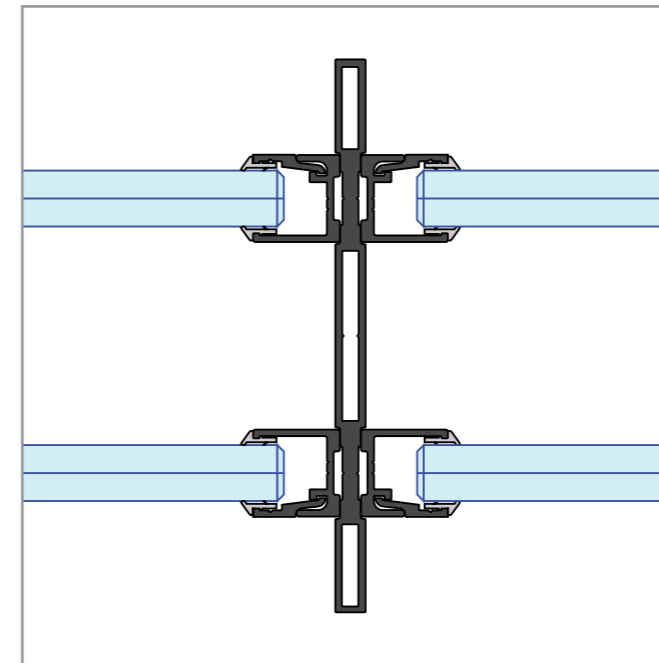

Route 66 moduulkoppeling

Route 66 vloeraansluiting

Route 66 wandaanzicht

Route 66 – Specificaties

Beschrijving	Wandsysteem met klassieke industriële uitstraling.
Certificering	Cradle to Cradle Silver.
Wanddikte	74 mm.
Geluidreductie	Rw=36dB
Wandelement	Glas panelen.
Beglazing	Gelamineerd enkel glas, dikte 12,76 mm evt. voorzien van akoestische folie.
Modulering	900 mm, project specifieke afmetingen mogelijk.
Moduulkoppeling	Robuust profiel met industriële uitstraling.
Plafondprofiel	33 mm hoog met robuuste uitstraling.
Plintprofiel	33 mm hoog met robuuste uitstraling.
Deurkozijnen	Aluminium blokkozijn met enkele en/of dubbele aanslag.
Deuren	<ul style="list-style-type: none">• Aluminium kaderdeuren voorzien van akoestisch gelaagd glas.• Gesloten stalen deuren.• Houten deuren met een HPL of fineer afwerking.• Hardglazen deuren.
Kleurstelling	RAL kleur glansgraad 30% of 70%.

Basis details Route 66 enkelglas

Route 66 enkelglas
plafondaansluiting

Route 66 enkelglas
modulekoppeling

Route 66 enkelglas
muuraansluiting

Route 66 enkelglas
tussenprofiel

Route 66 enkelglas
vloeraansluiting

Route 66 enkelglas
hoekdetail

Route 66 dubbelglas moduulkoppeling

Route 66 dubbelglas moduulkoppeling

Route 66 wandaanzicht

Basis details Route 66 dubbelglas

Route 66 dubbelglas
plafondaansluiting

Route 66 dubbelglas
tussenprofiel

Route 66 dubbelglas
modulekoppeling

Route 66 dubbelglas
muuraansluiting

Route 66 dubbelglas
vloeraansluiting

Deuren assortiment

De deur is een essentieel onderdeel van de systeemwand, omdat deze niet alleen toegang biedt tot verschillende ruimtes, maar ook bijdraagt aan esthetiek en functionaliteit.