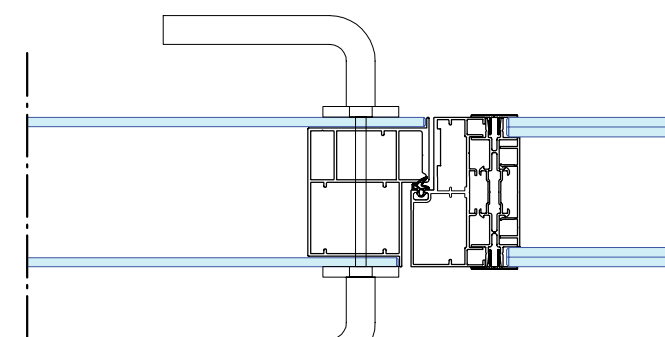

KDG100 + DK100
horizontale doorsnede slotzijde