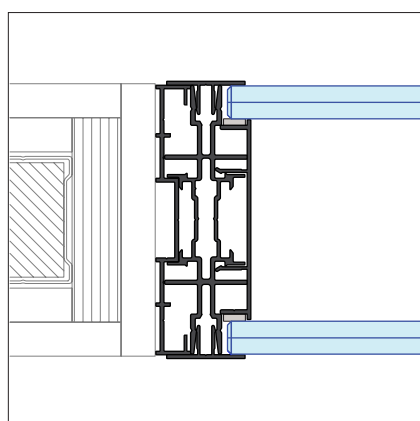

## iQ PRO Glass – Specificaties

<b>Beschrijving</b>	Glazen wand met verticale staanders en/of horizontale regels. Hoge geluidswaarden.
<b>Certificering</b>	Cradle to Cradle Silver.
<b>Wanddikte</b>	78, 100, 125 mm.
<b>Geluidreductie</b>	Rw=35dB tot Rw=56dB.
<b>Wandelement</b>	Glas.
<b>Beglazing</b>	Enkel, dubbel of triple glas, evt voorzien van akoestisch demping, dikte 10,76 tot 20,76 mm.
<b>Modulering</b>	900 mm, project specifieke afmetingen mogelijk.
<b>Moduulkoppeling</b>	31 mm verticaal / horizontaal profiel Beglazing ook te voorzien van transparante O-voeg
<b>Plafondprofiel</b>	Vlak, aluminium, hoogte 33 mm, eventueel met schilderij-ophangstelsysteem.
<b>Plintprofiel</b>	Vlak, aluminium, hoogte 33 mm.
<b>Deurkozijnen</b>	Aluminium blokkozijn met enkele en/of dubbele aanslag.
<b>Deuren</b>	<ul style="list-style-type: none"><li>• Aluminium kaderdeuren voorzien van enkel of dubbel akoestisch gelaagd of gehard glas en met enkele of dubbele aanslag.</li><li>• Gesloten stalen deuren.</li><li>• Houten deuren met een HPL of fineer afwerking.</li><li>• Hardglazen deuren.</li></ul>
<b>Kleurstelling</b>	<ul style="list-style-type: none"><li>• Gecoat in een RAL kleur glansgraad 30% of 70% of fijnstructuur.</li><li>• Geanodiseerd.</li></ul>

**iQ PRO Dubbelglas**  
T-aansluiting op een bestaande wand

**iQ PRO Dubbelglas**  
T-aansluiting

**iQ PRO Dubbelglas**  
Wandaansluiting

**iQ PRO Dubbelglas**  
Moduulkoppeling

**iQ PRO Dubbelglas**  
Muuraansluiting 2 of meer ruiten  
naast kozijn