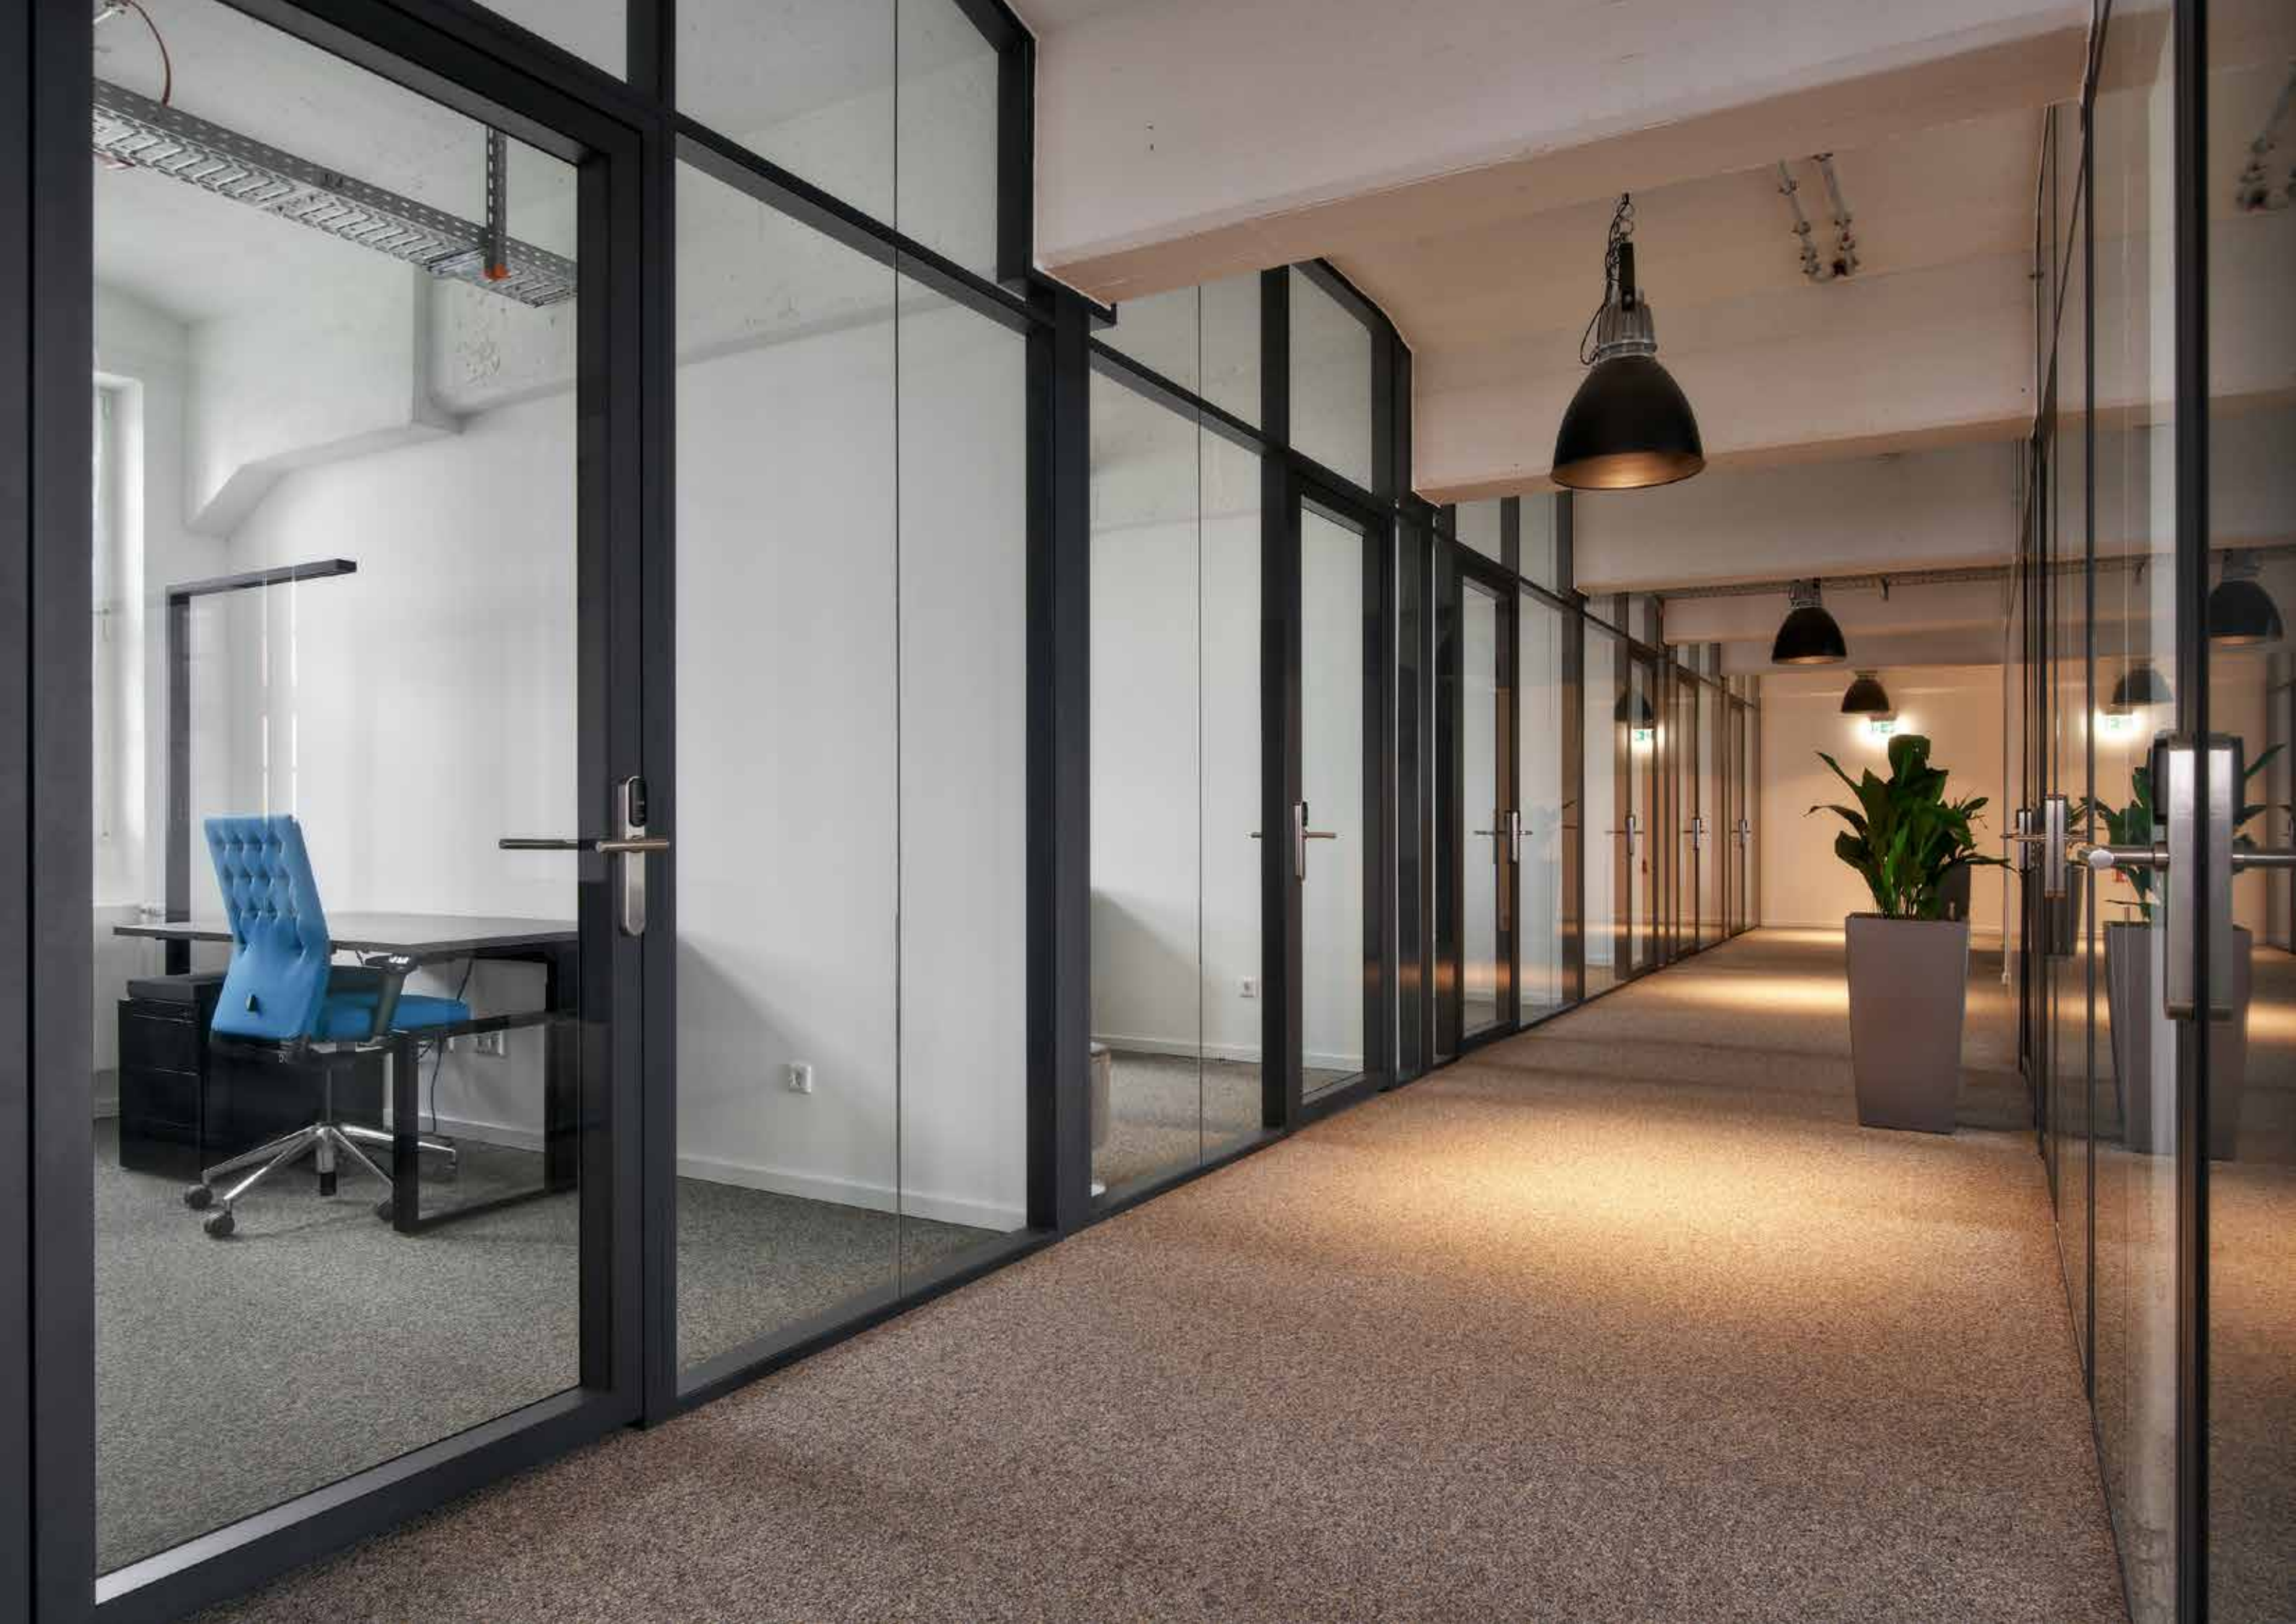

HPL54 + DK100D
horizontale doorsnede scharnierzijde

HPL54 + DK100D
horizontale doorsnede slotzijde