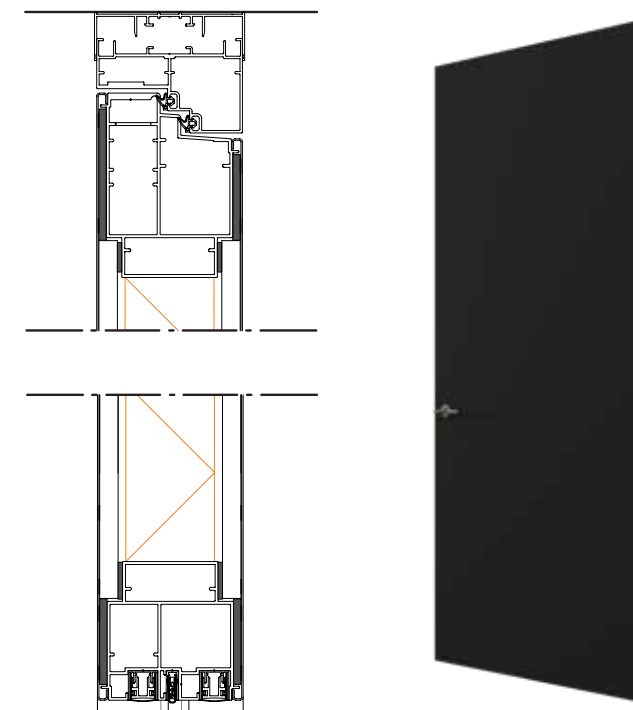

KDS100D + DK100D
verticale doorsnede