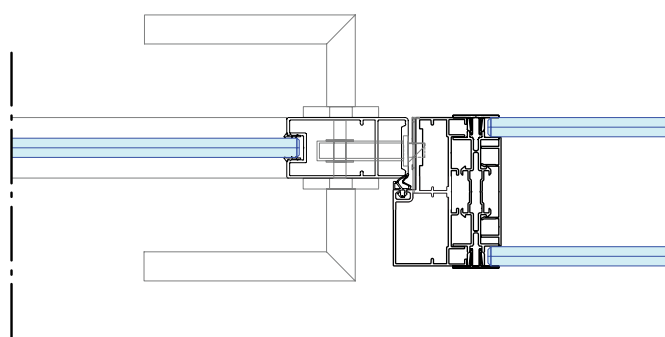

KDEC - DK100
horizontale doorsnede slotzijde

Deuren

KDG100 + DK100

Kaderdeur KDG100 voorzien van dubbelglas.

Full flush uitgevoerd. Kozijn DK100.

- hoge geluidswaarden
- 2x 6 mm hardglas
- rubberen afdichting
- full flush
- valdorpel