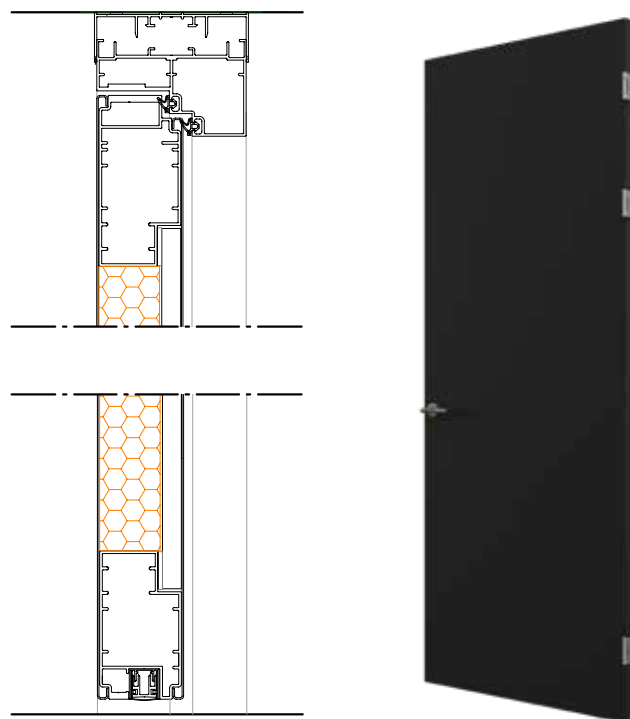

Deuren

KDS57D + DK100D

Gesloten stalen kaderdeur KDS57D met kozijn DK100D.

- uitstekende geluidswaarden
- 2x 1 mm plaatstaal
- rubberen afdichting
- valdorpel

KDS57D + DK100D
verticale doorsnede