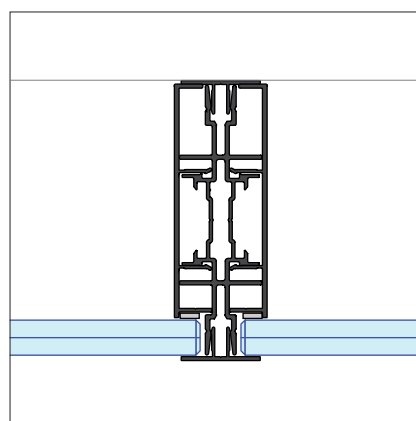

**iQ PRO Dubbelglas**  
T-aansluiting op een bestaande wand

**iQ PRO Dubbelglas**  
T-aansluiting

**iQ PRO Dubbelglas**  
Wandaansluiting

**iQ PRO Dubbelglas**  
Moduulkoppeling

**iQ PRO Dubbelglas**  
Muuraansluiting 2 of meer ruiten  
naast kozijn

## Basis details iQ PRO Enkelglas

**iQ PRO Enkelglas**  
Plafondaansluiting

**iQ PRO Enkelglas**  
T-aansluiting op wand van derden

**iQ PRO Enkelglas**  
Hoek aansluiting

**iQ PRO Enkelglas**  
Vloeraansluiting

**iQ PRO Enkelglas**  
T-aansluiting met iQ PRO Dubbelglas

**iQ PRO Enkelglas**  
Wandaansluiting

**iQ PRO Enkelglas**  
Modulekoppeling

**iQ PRO Enkelglas**  
Eindprofiel