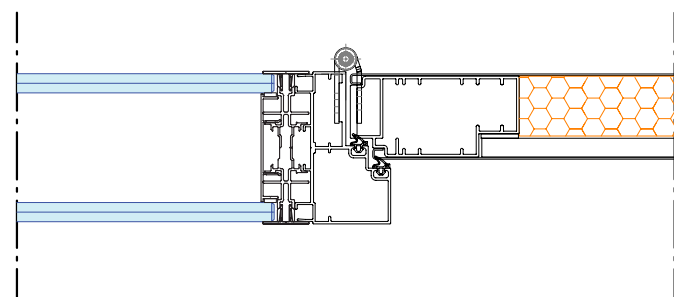

KDS57D + DK100D
horizontale doorsnede scharnierzijde