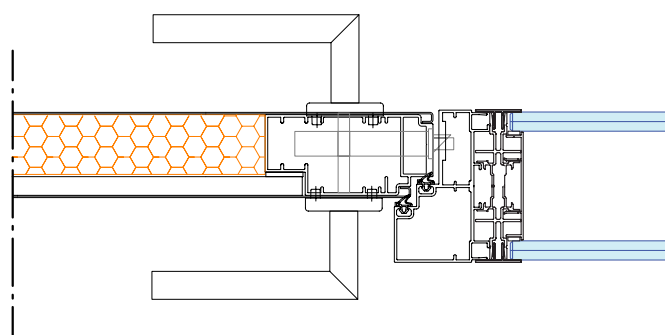

### KDS57D + DK100D

Gesloten stalen kaderdeur KDS57D met kozijn DK100D.

- uitstekende geluidswaarden
- 2x 1 mm plaatstaal
- rubberen afdichting
- valdorpel

KDS57D + DK100D  
verticale doorsnede

KDS57D + DK100D  
horizontale doorsnede scharnierzijde