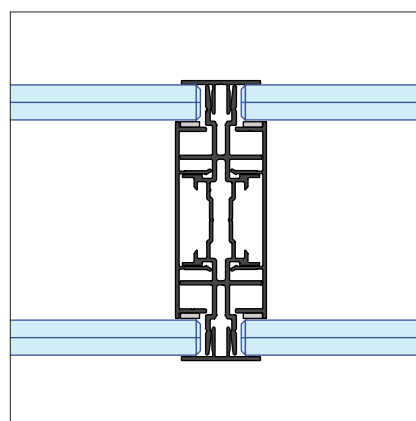

## iQ PRO Glass – Specificaties

<b>Beschrijving</b>	Glazen wand met verticale staanders en/of horizontale regels. Hoge geluidswaarden.
<b>Certificering</b>	Cradle to Cradle Silver.
<b>Wanddikte</b>	78, 100, 125 mm.
<b>Geluidreductie</b>	Rw=35dB tot Rw=56dB.
<b>Wandelement</b>	Glas.
<b>Beglazing</b>	Enkel, dubbel of triple glas, evt voorzien van akoestisch demping, dikte 10,76 tot 20,76 mm.
<b>Modulering</b>	900 mm, project specifieke afmetingen mogelijk.
<b>Moduulkoppeling</b>	31 mm verticaal / horizontaal profiel Beglazing ook te voorzien van transparante O-voeg
<b>Plafondprofiel</b>	Vlak, aluminium, hoogte 33 mm, eventueel met schilderij-ophangstelsysteem.
<b>Plintprofiel</b>	Vlak, aluminium, hoogte 33 mm.
<b>Deurkozijnen</b>	Aluminium blokkozijn met enkele en/of dubbele aanslag.
<b>Deuren</b>	<ul style="list-style-type: none"><li>• Aluminium kaderdeuren voorzien van enkel of dubbel akoestisch gelaagd of gehard glas en met enkele of dubbele aanslag.</li><li>• Gesloten stalen deuren.</li><li>• Houten deuren met een HPL of fineer afwerking.</li><li>• Hardglazen deuren.</li></ul>
<b>Kleurstelling</b>	<ul style="list-style-type: none"><li>• Gecoat in een RAL kleur glansgraad 30% of 70% of fijnstructuur.</li><li>• Geanodiseerd.</li></ul>

## Basis details iQ PRO Dubbelglas

**iQ PRO Dubbelglas**  
Plafondaansluiting

**iQ PRO Dubbelglas**  
Glaskoppeling met O-voeg

**iQ PRO Dubbelglas**  
Hoek aansluiting

**iQ PRO Dubbelglas**  
Vloeraansluiting

**iQ PRO Dubbelglas**  
T-aansluiting op een bestaande wand

**iQ PRO Dubbelglas**  
T-aansluiting

**iQ PRO Dubbelglas**  
Wandaansluiting

**iQ PRO Dubbelglas**  
Moduulkoppeling

**iQ PRO Dubbelglas**  
Muuraansluiting 2 of meer ruiten  
naast kozijn