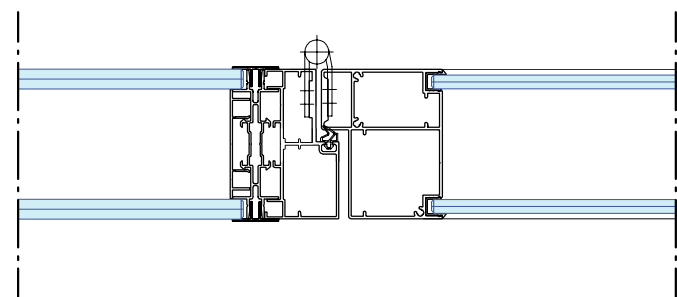

KDD80-100 + DK100
horizontale doorsnede scharnierzijde