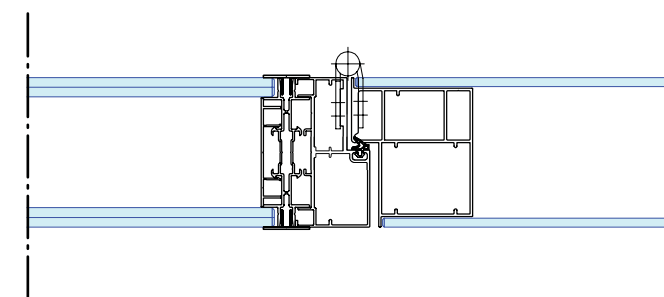

KDG100 + DK100
horizontale doorsnede scharnierzijde