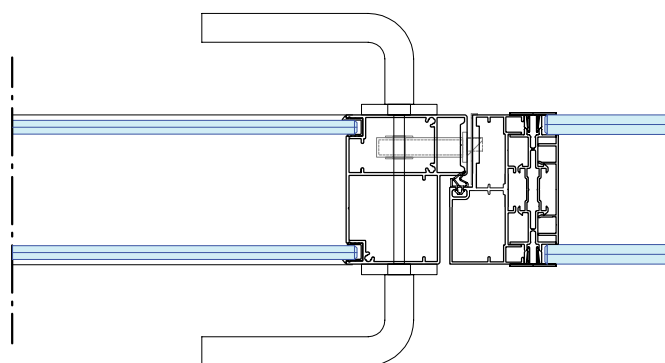

### KDD80-100 + DK100

Flush kaderdeur KDD80-100 met kozijn DK100.

- hoge geluidswaarden
- 2x gelaagd glas, 4.4.2 / 4.4a2
- rubberen afdichting
- valdorpel

KDD80-100 + DK100  
verticale doorsnede

KDD80-100 + DK100  
horizontale doorsnede scharnierzijde