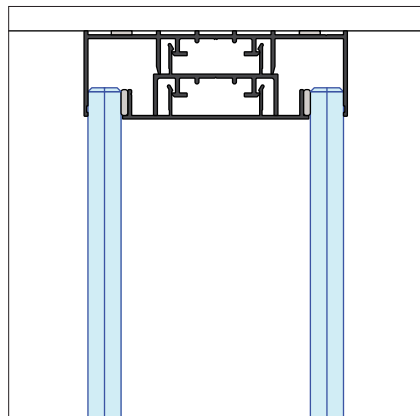

Basis details iQ PRO Dubbelglas

iQ PRO Dubbelglas
Plafondaansluiting