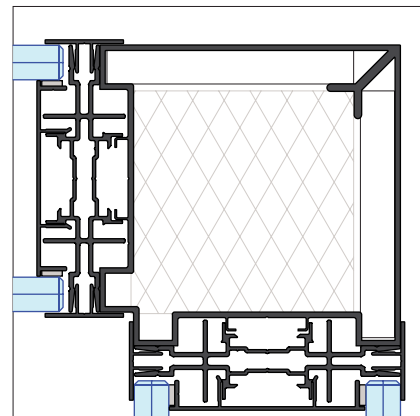

iQ PRO Dubbelglas
Hoek aansluiting