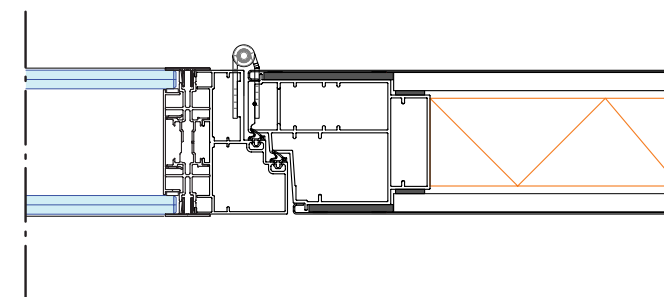

KDS100D + DK100D
horizontale doorsnede scharnierzijde