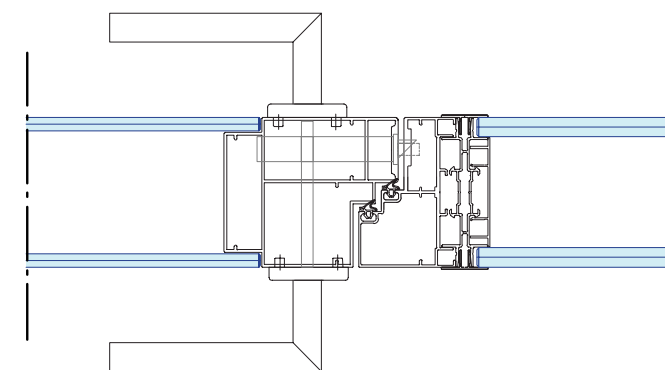

KDD90F - DK100D
horizontale doorsnede slotzijde