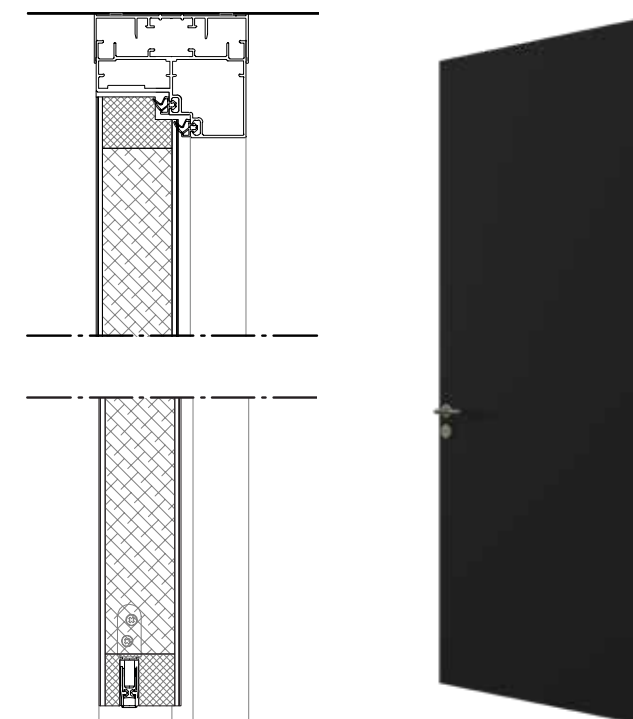

HPL54 + DK100D
verticale doorsnede