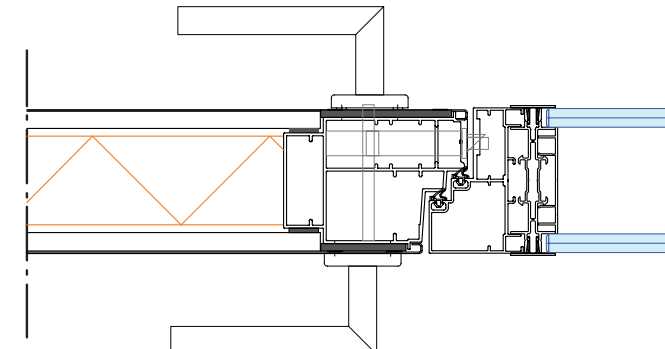

KDS100D + DK100D
horizontale doorsnede slotzijde