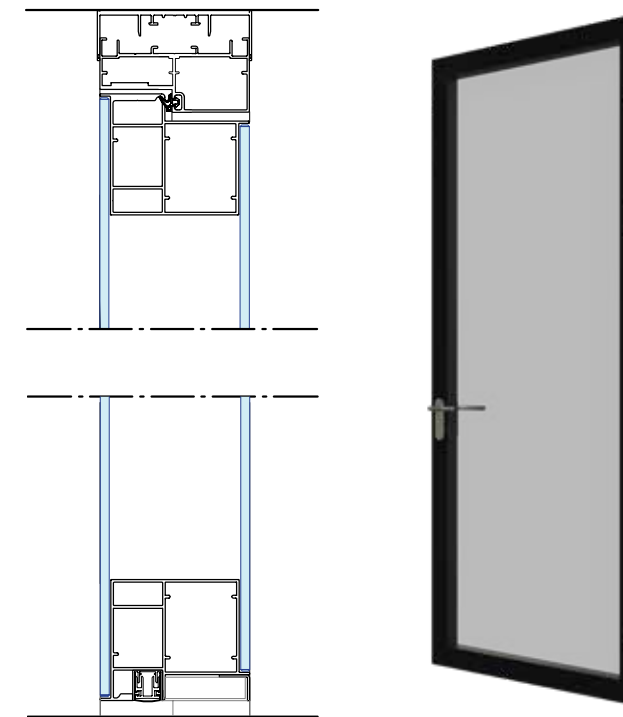

KDG100 + DK100
verticale doorsnede