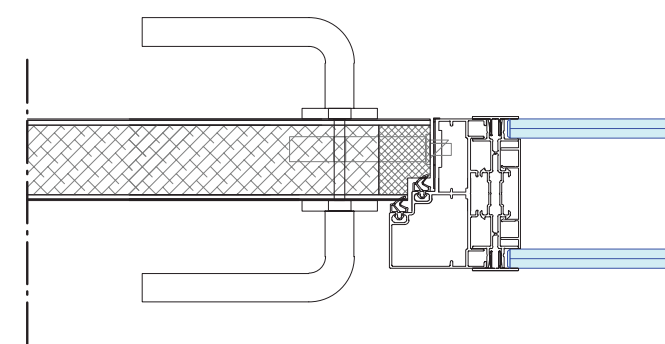

### HPL54 + DK100D

54 mm gesloten HPL deur met kozijn DK100D.

- hoge geluidswaarden
- kleur en motief naar keuze
- dubbele rubberen afdichting
- valdorpel

HPL54 + DK100D  
verticale doorsnede

HPL54 + DK100D  
horizontale doorsnede scharnierzijde