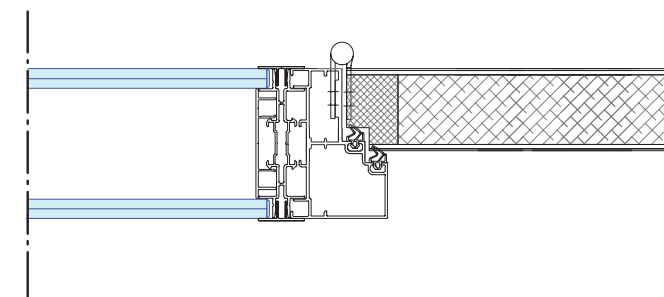

Deuren

KDD80-100 + DK100

Flush kaderdeur KDD80-100 met kozijn DK100.

- hoge geluidswaarden
- 2x gelaagd glas, 4.4.2 / 4.4a2
- rubberen afdichting
- valdorpel

Deuren

HPL54 + DK100D

54 mm gesloten HPL deur met kozijn DK100D.

- hoge geluidswaarden
- kleur en motief naar keuze
- dubbele rubberen afdichting
- valdorpel