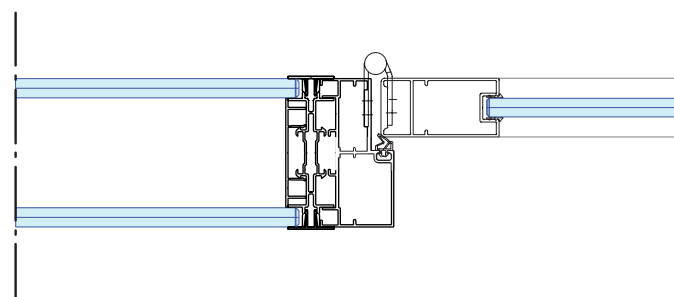

KDEC - DK100
horizontale doorsnede scharnierzijde