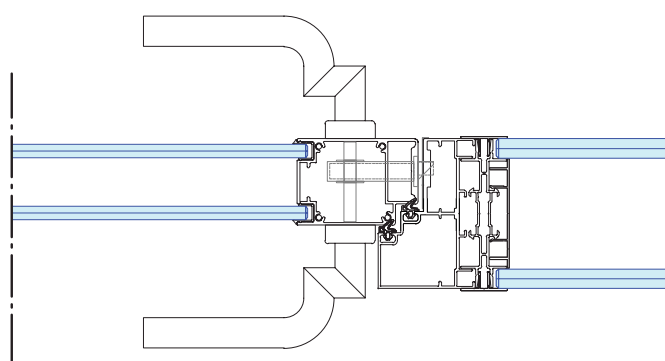

KDD57D + DK100D
horizontale doorsnede slotzijde

Deuren

KDD90F + DK100D

Flush kaderdeur KDD90F voorzien van dubbelglas en dubbele aanslag, met kozijn DK100D.

- uitstekende geluidswaarden
- 2x gelaagd glas, 4.4.2 / 4.4.a2
- dubbele rubberen afdichting
- flush
- enkele of dubbele valdorpel