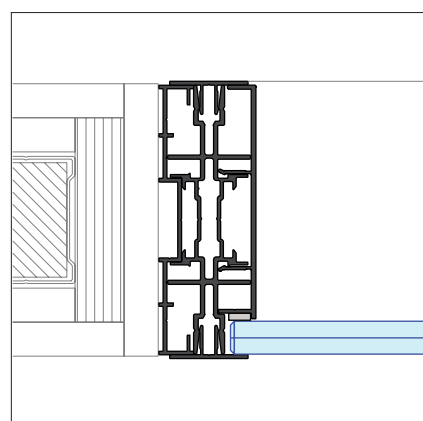

iQ PRO Enkelglas
Wandaansluiting