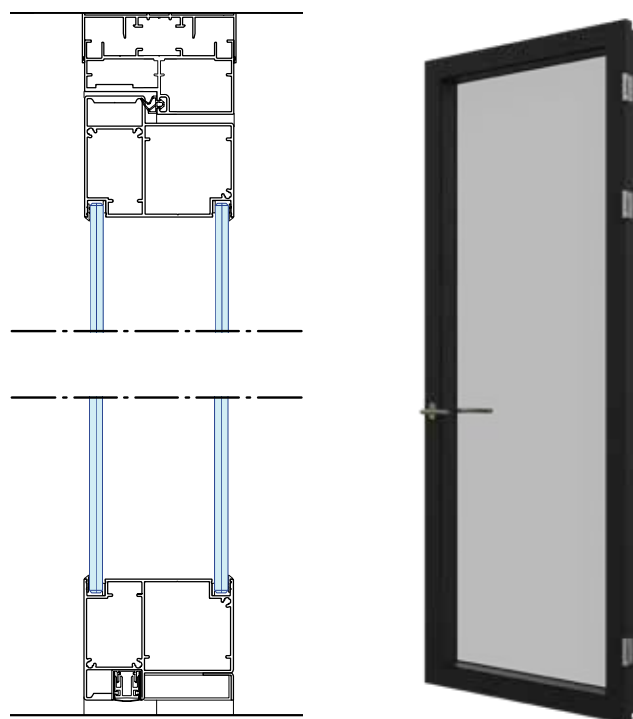

Deuren

KDD80-100 + DK100

Flush kaderdeur KDD80-100 met kozijn DK100.

- hoge geluidswaarden
- 2x gelaagd glas, 4.4.2 / 4.4a2
- rubberen afdichting
- valdorpel

KDD80-100 + DK100
verticale doorsnede