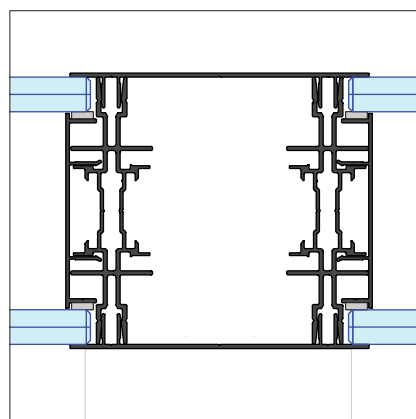

## iQ PRO Glass – Specificaties

<b>Beschrijving</b>	Glazen wand met verticale staanders en/of horizontale regels. Hoge geluidswaarden.
<b>Certificering</b>	Cradle to Cradle Silver.
<b>Wanddikte</b>	78, 100, 125 mm.
<b>Geluidreductie</b>	Rw=35dB tot Rw=56dB.
<b>Wandelement</b>	Glas.
<b>Beglazing</b>	Enkel, dubbel of triple glas, evt voorzien van akoestisch demping, dikte 10,76 tot 20,76 mm.
<b>Modulering</b>	900 mm, project specifieke afmetingen mogelijk.
<b>Moduulkoppeling</b>	31 mm verticaal / horizontaal profiel Beglazing ook te voorzien van transparante O-voeg
<b>Plafondprofiel</b>	Vlak, aluminium, hoogte 33 mm, eventueel met schilderij-ophangstelsysteem.
<b>Plintprofiel</b>	Vlak, aluminium, hoogte 33 mm.
<b>Deurkozijnen</b>	Aluminium blokkozijn met enkele en/of dubbele aanslag.
<b>Deuren</b>	<ul style="list-style-type: none"><li>• Aluminium kaderdeuren voorzien van enkel of dubbel akoestisch gelaagd of gehard glas en met enkele of dubbele aanslag.</li><li>• Gesloten stalen deuren.</li><li>• Houten deuren met een HPL of fineer afwerking.</li><li>• Hardglazen deuren.</li></ul>
<b>Kleurstelling</b>	<ul style="list-style-type: none"><li>• Gecoat in een RAL kleur glansgraad 30% of 70% of fijnstructuur.</li><li>• Geanodiseerd.</li></ul>

## Basis details iQ PRO Dubbelglas

**iQ PRO Dubbelglas**  
Plafondaansluiting

**iQ PRO Dubbelglas**  
Glaskoppeling met O-voeg

**iQ PRO Dubbelglas**  
Hoek aansluiting

**iQ PRO Dubbelglas**  
Vloeraansluiting

**iQ PRO Dubbelglas**  
T-aansluiting op een bestaande wand

**iQ PRO Dubbelglas**  
T-aansluiting

**iQ PRO Dubbelglas**  
Wandaansluiting

**iQ PRO Dubbelglas**  
Moduulkoppeling

**iQ PRO Dubbelglas**  
Muuraansluiting 2 of meer ruiten  
naast kozijn

## Basis details iQ PRO Enkelglas

**iQ PRO Enkelglas**  
Plafondaansluiting

**iQ PRO Enkelglas**  
T-aansluiting op wand van derden

**iQ PRO Enkelglas**  
Hoek aansluiting

**iQ PRO Enkelglas**  
Vloeraansluiting