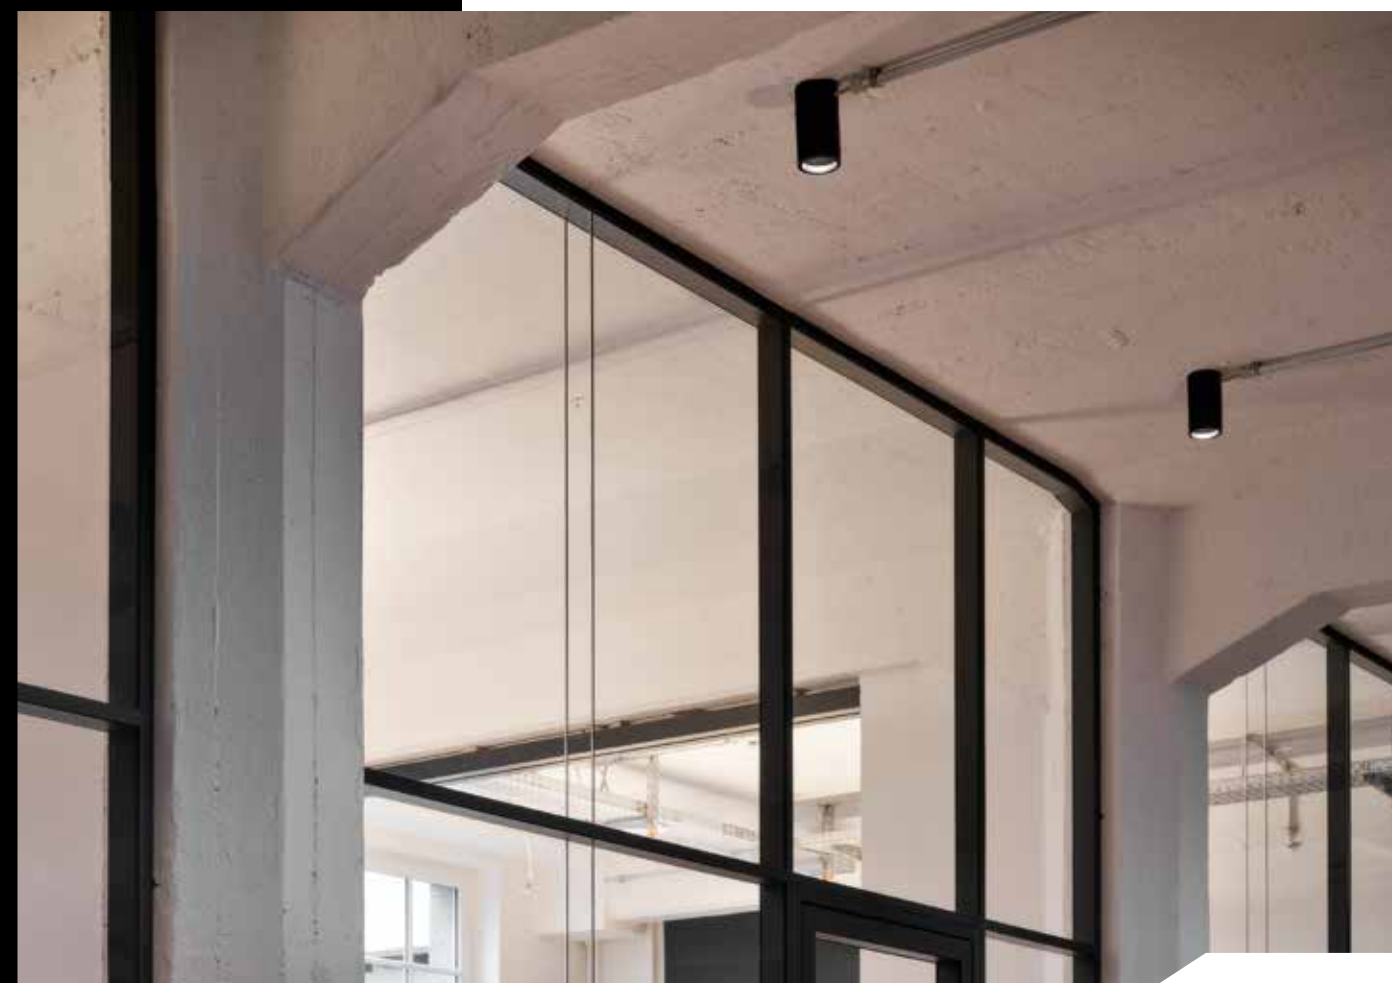

iQ PRO Glass – Specificaties

Beschrijving	Glazen wand met verticale staanders en/of horizontale regels. Hoge geluidswaarden.
Certificering	Cradle to Cradle Silver.
Wanddikte	78, 100, 125 mm.
Geluidreductie	Rw=35dB tot Rw=56dB.
Wandelement	Glas.
Beglazing	Enkel, dubbel of triple glas, evt voorzien van akoestisch demping, dikte 10,76 tot 20,76 mm.
Modulering	900 mm, project specifieke afmetingen mogelijk.
Moduulkoppeling	31 mm verticaal / horizontaal profiel Beglazing ook te voorzien van transparante O-voeg
Plafondprofiel	Vlak, aluminium, hoogte 33 mm, eventueel met schilderij-ophangstelsysteem.
Plintprofiel	Vlak, aluminium, hoogte 33 mm.
Deurkozijnen	Aluminium blokkozijn met enkele en/of dubbele aanslag.
Deuren	• Aluminium kaderdeuren voorzien van enkel of dubbel akoestisch gelaagd of gehard glas en met enkele of dubbele aanslag. • Gesloten stalen deuren. • Houten deuren met een HPL of fineer afwerking. • Hardglazen deuren.
Kleurstelling	• Gecoat in een RAL kleur glansgraad 30% of 70% of fijnstructuur. • Geanodiseerd.