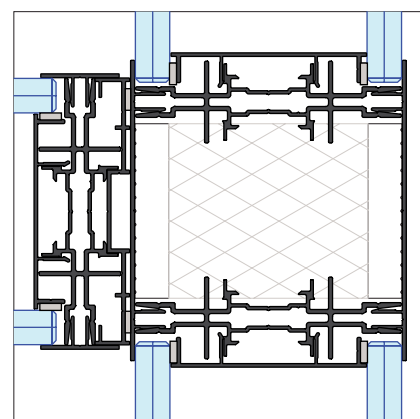

## iQ PRO Glass – Specificaties

<b>Beschrijving</b>	Glazen wand met verticale staanders en/of horizontale regels. Hoge geluidswaarden.
<b>Certificering</b>	Cradle to Cradle Silver.
<b>Wanddikte</b>	78, 100, 125 mm.
<b>Geluidreductie</b>	Rw=35dB tot Rw=56dB.
<b>Wandelement</b>	Glas.
<b>Beglazing</b>	Enkel, dubbel of triple glas, evt voorzien van akoestisch demping, dikte 10,76 tot 20,76 mm.
<b>Modulering</b>	900 mm, project specifieke afmetingen mogelijk.
<b>Moduulkoppeling</b>	31 mm verticaal / horizontaal profiel Beglazing ook te voorzien van transparante O-voeg
<b>Plafondprofiel</b>	Vlak, aluminium, hoogte 33 mm, eventueel met schilderij-ophangstelsysteem.
<b>Plintprofiel</b>	Vlak, aluminium, hoogte 33 mm.
<b>Deurkozijnen</b>	Aluminium blokkozijn met enkele en/of dubbele aanslag.
<b>Deuren</b>	<ul style="list-style-type: none"><li>• Aluminium kaderdeuren voorzien van enkel of dubbel akoestisch gelaagd of gehard glas en met enkele of dubbele aanslag.</li><li>• Gesloten stalen deuren.</li><li>• Houten deuren met een HPL of fineer afwerking.</li><li>• Hardglazen deuren.</li></ul>
<b>Kleurstelling</b>	<ul style="list-style-type: none"><li>• Gecoat in een RAL kleur glansgraad 30% of 70% of fijnstructuur.</li><li>• Geanodiseerd.</li></ul>

**iQ PRO Dubbelglas**  
T-aansluiting op een bestaande wand

**iQ PRO Dubbelglas**  
T-aansluiting

**iQ PRO Dubbelglas**  
Wandaansluiting

**iQ PRO Dubbelglas**  
Moduulkoppeling

**iQ PRO Dubbelglas**  
Muuraansluiting 2 of meer ruiten  
naast kozijn