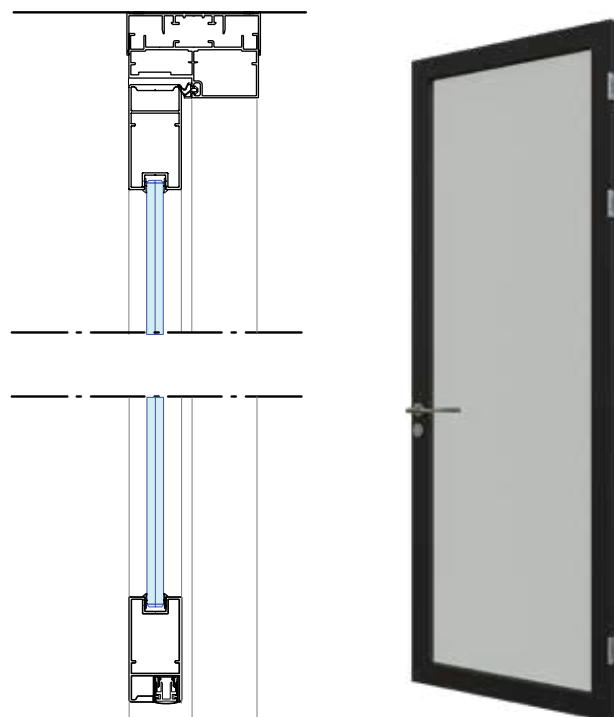

Deuren

KDEC + DK100

Kaderdeur KDEC met kozijn DK100.

- goede geluidswaarden
- centrisch gepositioneerd glas
- gelaagd glas, 6.6.2 / 6.6.a2
- rubberen afdichting
- valdorpel

KDEC - DK100
verticale doorsnede