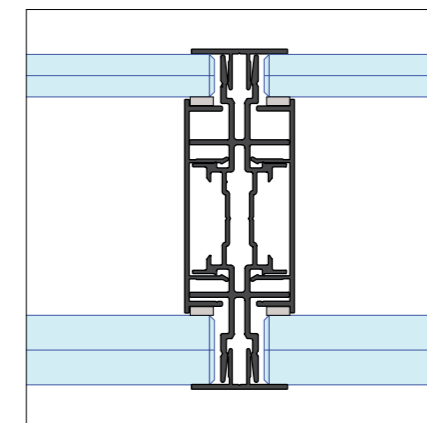

iQ PROTECT Safe moduulkoppeling

iQ PROTECT Safe vloeraansluiting met 2-delig profiel

iQ PROTECT Safe wandaanzicht

iQ PROTECT Safe – Specificaties

Beschrijving	Doorvalveilige, verdiepingshoge glaswanden.
Certificering	Cradle to Cradle Silver.
Wanddikte	28 mm.
Wandelementen	Glas.
Beglazing	20,76 mm en/of conform NEN 2608 en NEN990.
Modulering	Evenredige verdeling modules.
Moduulkoppeling	Voltransparante O-voeg.
Plafondprofiel	Aluminium profiel, hoogte 33 mm, voorzien van akoestisch band voor een geluidsdichte afsluiting tegen het plafond.
Plintprofiel	Aluminium profiel, hoogte 33 mm, voorzien van akoestisch band en geluidswerende detail in de aansluiting op de vloer.
Kleurstelling	<ul style="list-style-type: none"> • Gecoat in een RAL kleur glansgraad 30% of 70% of fijnstructuur. • Geanodiseerd.

Basis details enkel glas

iQ PROTECT Safe
28 mm plafondaansluiting

iQ PROTECT Safe
moduulkoppeling met O-voeg

iQ PROTECT Safe
28 mm vloeraansluiting

iQ PROTECT Safe
28 mm T-aansluiting

Basis details dubbelglas

iQ PROTECT Safe 2
Combinatie van doorvalveilig glas en
12 mm glas plafondaansluiting.

Uitvoering en dikte wordt bepaald
volgens berekening conform de
NEN2608 en NEN1990

iQ PROTECT Safe 2
Moduulkoppeling met verticale stijl

iQ PROTECT Safe 2
Moduulkoppeling met O-voeg

iQ PROTECT Safe 2
Combinatie van doorvalveilig glas en
12 mm glas vloeraansluiting

Synergie met 33 mm profielhoogte

Kenmerkend voor QbiQ systeemwanden is de profilering die in aanzicht een hoogte van slechts 33 mm heeft. Vloer-, wand- en plafondprofiel zijn in aanzien rondsom identiek. De toepassing van deze minimalistische profielen versterkt het gevoel van transparantie.