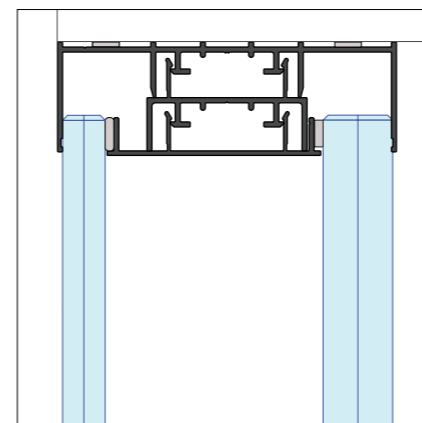

iQ PROTECT Safe moduulkoppeling

iQ PROTECT Safe vloeraansluiting met 2-delig profiel

iQ PROTECT Safe wandaanzicht

iQ PROTECT Safe – Specificaties

Beschrijving	Doorvalveilige, verdiepingshoge glaswanden.
Certificering	Cradle to Cradle Silver.
Wanddikte	28 mm.
Wandelementen	Glas.
Beglazing	20,76 mm en/of conform NEN 2608 en NEN990.
Modulering	Evenredige verdeling modules.
Moduulkoppeling	Voltransparante O-voeg.
Plafondprofiel	Aluminium profiel, hoogte 33 mm, voorzien van akoestisch band voor een geluidsdichte afsluiting tegen het plafond.
Plintprofiel	Aluminium profiel, hoogte 33 mm, voorzien van akoestisch band en geluidswerende detail in de aansluiting op de vloer.
Kleurstelling	<ul style="list-style-type: none"> • Gecoat in een RAL kleur glansgraad 30% of 70% of fijnstructuur. • Geanodiseerd.

Basis details enkel glas

iQ PROTECT Safe
28 mm plafondaansluiting

iQ PROTECT Safe
moduulkoppeling met O-voeg

iQ PROTECT Safe
28 mm vloeraansluiting

iQ PROTECT Safe
28 mm T-aansluiting

Basis details dubbelglas

iQ PROTECT Safe 2
Combinatie van doorvalveilig glas en
12 mm glas plafondaansluiting.

Uitvoering en dikte wordt bepaald
volgens berekening conform de
NEN2608 en NEN1990

iQ PROTECT Safe 2
Moduulkoppeling met verticale stijl

iQ PROTECT Safe 2
Moduulkoppeling met O-voeg

iQ PROTECT Safe 2
Combinatie van doorvalveilig glas en
12 mm glas vloeraansluiting

Synergie met 33 mm profielhoogte

Kenmerkend voor QbiQ systeemwanden is de profilering die in aanzicht een hoogte van slechts 33 mm heeft. Vloer-, wand- en plafondprofiel zijn in aanzien rondsom identiek. De toepassing van deze minimalistische profielen versterkt het gevoel van transparantie.