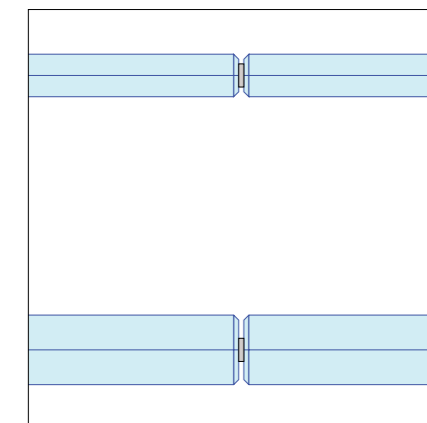

iQ PROTECT Safe moduulkoppeling

iQ PROTECT Safe vloeraansluiting met 2-delig profiel

iQ PROTECT Safe wandaanzicht

iQ PROTECT Safe – Specificaties

Beschrijving	Doorvalveilige, verdiepingshoge glaswanden.
Certificering	Cradle to Cradle Silver.
Wanddikte	28 mm.
Wandelementen	Glas.
Beglazing	20,76 mm en/of conform NEN 2608 en NEN990.
Modulering	Evenredige verdeling modules.
Moduulkoppeling	Voltransparante O-voeg.
Plafondprofiel	Aluminium profiel, hoogte 33 mm, voorzien van akoestisch band voor een geluidsdichte afsluiting tegen het plafond.
Plintprofiel	Aluminium profiel, hoogte 33 mm, voorzien van akoestisch band en geluidswerende detail in de aansluiting op de vloer.
Kleurstelling	<ul style="list-style-type: none"> • Gecoat in een RAL kleur glansgraad 30% of 70% of fijnstructuur. • Geanodiseerd.

Basis details enkel glas

iQ PROTECT Safe
28 mm plafondaansluiting

iQ PROTECT Safe
moduulkoppeling met O-voeg

iQ PROTECT Safe
28 mm vloeraansluiting

iQ PROTECT Safe
28 mm T-aansluiting

Basis details dubbelglas

iQ PROTECT Safe 2
Combinatie van doorvalveilig glas en
12 mm glas plafondaansluiting.

Uitvoering en dikte wordt bepaald
volgens berekening conform de
NEN2608 en NEN1990

iQ PROTECT Safe 2
Moduulkoppeling met verticale stijl

iQ PROTECT Safe 2
Moduulkoppeling met O-voeg

iQ PROTECT Safe 2
Combinatie van doorvalveilig glas en
12 mm glas vloeraansluiting

Synergie met 33 mm profielhoogte

Kenmerkend voor QbiQ systeemwanden is de profilering die in aanzicht een hoogte van slechts 33 mm heeft. Vloer-, wand- en plafondprofiel zijn in aanzien rondsom identiek. De toepassing van deze minimalistische profielen versterkt het gevoel van transparantie.