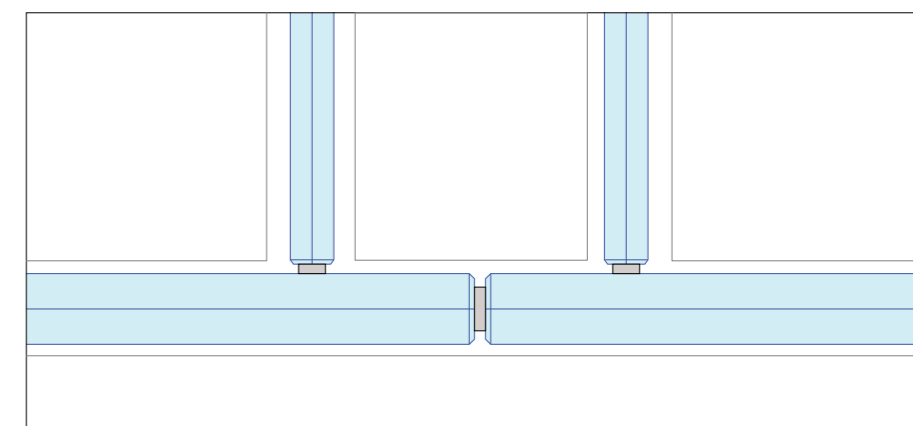

iQ PROTECT Safe moduulkoppeling

iQ PROTECT Safe vloeraansluiting met 2-delig profiel

iQ PROTECT Safe wandaanzicht

iQ PROTECT Safe – Specificaties

Beschrijving	Doorvalveilige, verdiepingshoge glaswanden.
Certificering	Cradle to Cradle Silver.
Wanddikte	28 mm.
Wandelementen	Glas.
Beglazing	20,76 mm en/of conform NEN 2608 en NEN990.
Modulering	Evenredige verdeling modules.
Moduulkoppeling	Voltransparante O-voeg.
Plafondprofiel	Aluminium profiel, hoogte 33 mm, voorzien van akoestisch band voor een geluidsdichte afsluiting tegen het plafond.
Plintprofiel	Aluminium profiel, hoogte 33 mm, voorzien van akoestisch band en geluidswerende detail in de aansluiting op de vloer.
Kleurstelling	<ul style="list-style-type: none"> • Gecoat in een RAL kleur glansgraad 30% of 70% of fijnstructuur. • Geanodiseerd.

Basis details enkel glas

iQ PROTECT Safe
28 mm plafondaansluiting

iQ PROTECT Safe
moduulkoppeling met O-voeg

iQ PROTECT Safe
28 mm vloeraansluiting

iQ PROTECT Safe
28 mm T-aansluiting

Basis details dubbelglas

iQ PROTECT Safe 2
Combinatie van doorvalveilig glas en
12 mm glas plafondaansluiting.

Uitvoering en dikte wordt bepaald
volgens berekening conform de
NEN2608 en NEN1990

iQ PROTECT Safe 2
Moduulkoppeling met verticale stijl

iQ PROTECT Safe 2
Moduulkoppeling met O-voeg

iQ PROTECT Safe 2
Combinatie van doorvalveilig glas en
12 mm glas vloeraansluiting

Synergie met 33 mm profielhoogte

Kenmerkend voor QbiQ systeemwanden is de profilering die in aanzicht een hoogte van slechts 33 mm heeft. Vloer-, wand- en plafondprofiel zijn in aanzien rondsom identiek. De toepassing van deze minimalistische profielen versterkt het gevoel van transparantie.