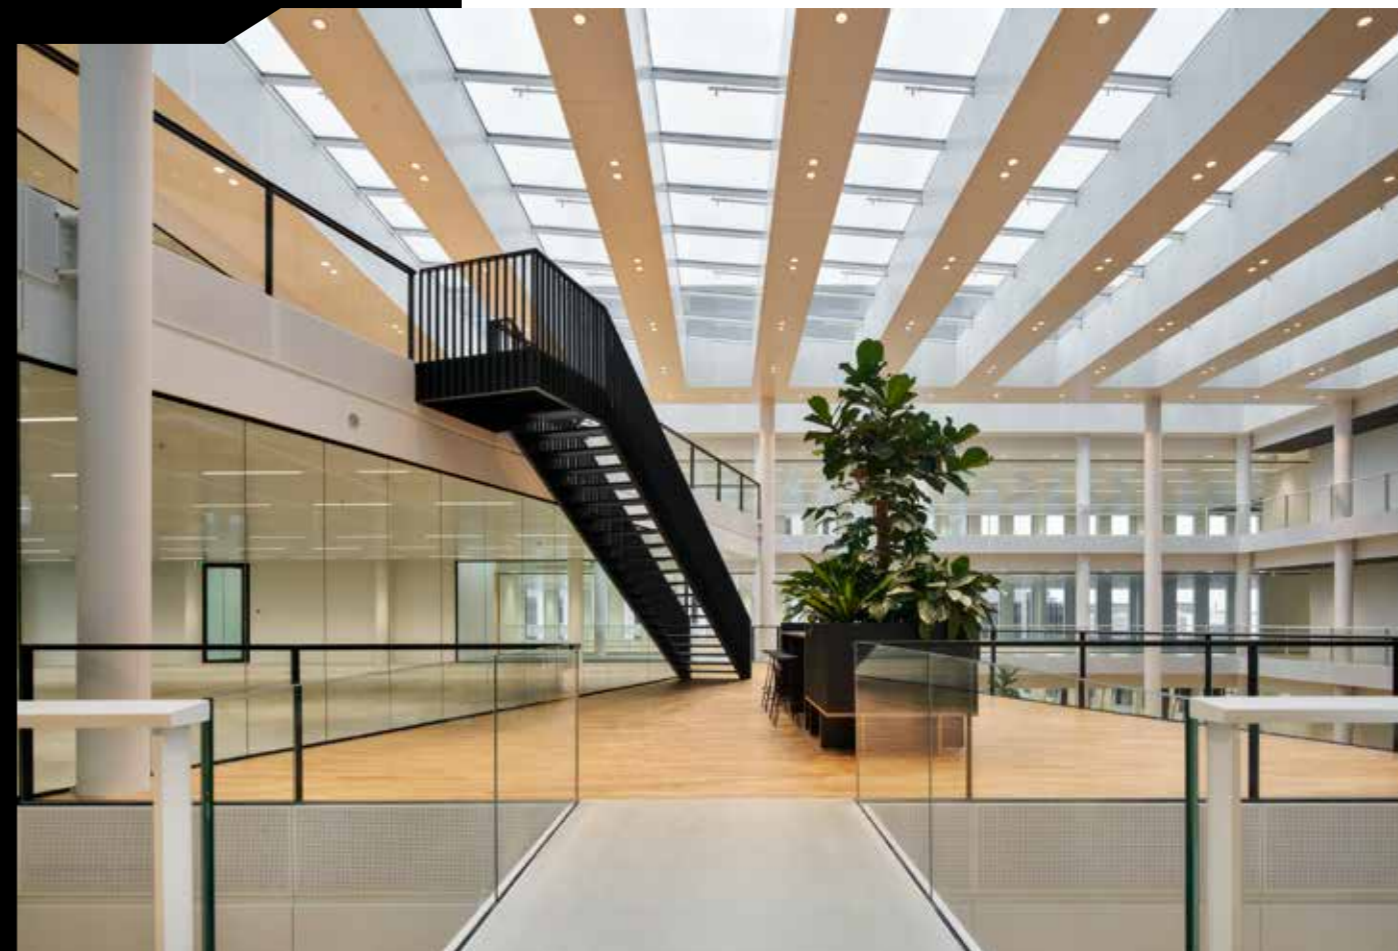

iQ PROTECT Safe – Specificaties

Beschrijving	Doorvalveilige, verdiepingshoge glaswanden.
Certificering	Cradle to Cradle Silver.
Wanddikte	28 mm.
Wandelementen	Glas.
Beglazing	20,76 mm en/of conform NEN 2608 en NEN990.
Modulering	Evenredige verdeling modules.
Moduulkoppeling	Voltransparante O-voeg.
Plafondprofiel	Aluminium profiel, hoogte 33 mm, voorzien van akoestisch band voor een geluidsdichte afsluiting tegen het plafond.
Plintprofiel	Aluminium profiel, hoogte 33 mm, voorzien van akoestisch band en geluidswerende detail in de aansluiting op de vloer.
Kleurstelling	• Gecoat in een RAL kleur glansgraad 30% of 70% of fijnstructuur. • Geanodiseerd.