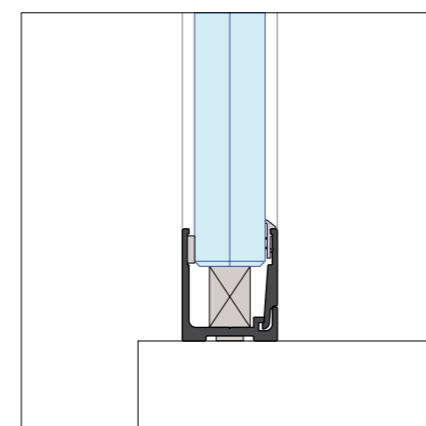

iQ PROTECT Safe moduulkoppeling

iQ PROTECT Safe vloeraansluiting met 2-delig profiel

iQ PROTECT Safe wandaanzicht

iQ PROTECT Safe – Specificaties

Beschrijving	Doorvalveilige, verdiepingshoge glaswanden.
Certificering	Cradle to Cradle Silver.
Wanddikte	28 mm.
Wandelementen	Glas.
Beglazing	20,76 mm en/of conform NEN 2608 en NEN990.
Modulering	Evenredige verdeling modules.
Moduulkoppeling	Voltransparante O-voeg.
Plafondprofiel	Aluminium profiel, hoogte 33 mm, voorzien van akoestisch band voor een geluidsdichte afsluiting tegen het plafond.
Plintprofiel	Aluminium profiel, hoogte 33 mm, voorzien van akoestisch band en geluidswerende detail in de aansluiting op de vloer.
Kleurstelling	<ul style="list-style-type: none"> • Gecoat in een RAL kleur glansgraad 30% of 70% of fijnstructuur. • Geanodiseerd.

Basis details enkel glas

iQ PROTECT Safe
28 mm plafondaansluiting

iQ PROTECT Safe
moduulkoppeling met O-voeg

iQ PROTECT Safe
28 mm vloeraansluiting

iQ PROTECT Safe
28 mm T-aansluiting

Basis details dubbelglas

iQ PROTECT Safe 2
Combinatie van doorvalveilig glas en
12 mm glas plafondaansluiting.

Uitvoering en dikte wordt bepaald
volgens berekening conform de
NEN2608 en NEN1990

iQ PROTECT Safe 2
Moduulkoppeling met verticale stijl