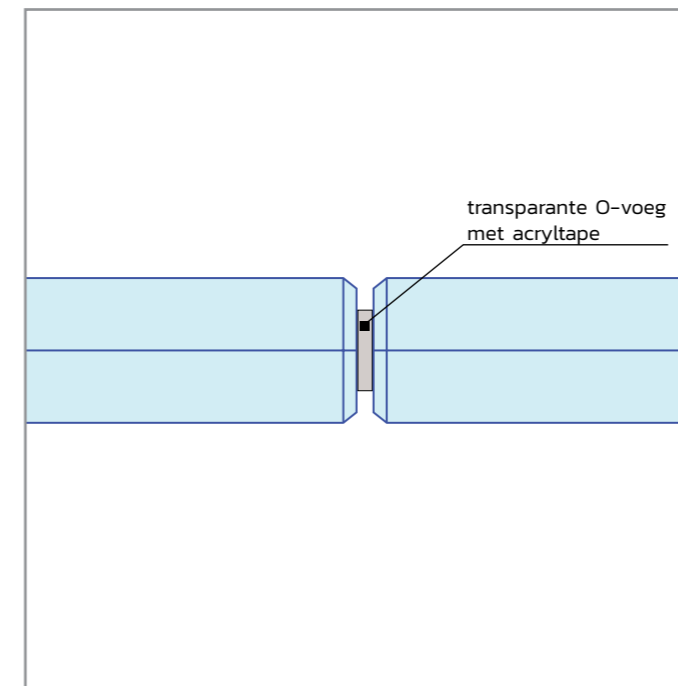

Met een profielhoogte van 33 mm is de iQ PROTECT Safe uitstekend te combineren met andere QbiQ wandsystemen.

extra.qbiqwallsystems.com/iq-protect-safe

Circulair

QbiQ systeemwanden zijn ontworpen met de gedachte van flexibiliteit en aanpasbaarheid, zodat ze gemakkelijk kunnen worden geïnstalleerd, verplaatst en hergebruikt. Dit verlengt de levensduur van de wanden en vermindert de behoefte aan nieuwe materialen. Bij het produceren van onze systeemwanden, staat gezondheid van gebruikers en veiligheid voor het milieu hoog in het vaandel. We verwerken uitsluitend gezonde materialen die bijdragen aan een verbeterde werkomgeving. Transportbewegingen worden tot een minimum beperkt. En vanzelfsprekend is onze productie zo efficiënt mogelijk georganiseerd om verspilling van grondstoffen en energie te minimaliseren.

iQ PROTECT Safe moduulkoppeling

iQ PROTECT Safe vloeraansluiting met 2-delig profiel

iQ PROTECT Safe wandaanzicht

iQ PROTECT Safe – Specificaties

Beschrijving	Doorvalveilige, verdiepingshoge glaswanden.
Certificering	Cradle to Cradle Silver.
Wanddikte	28 mm.
Wandelementen	Glas.
Beglazing	20,76 mm en/of conform NEN 2608 en NEN990.
Modulering	Evenredige verdeling modules.
Moduulkoppeling	Voltransparante O-voeg.
Plafondprofiel	Aluminium profiel, hoogte 33 mm, voorzien van akoestisch band voor een geluidsdichte afsluiting tegen het plafond.
Plintprofiel	Aluminium profiel, hoogte 33 mm, voorzien van akoestisch band en geluidswerende detail in de aansluiting op de vloer.
Kleurstelling	<ul style="list-style-type: none"> • Gecoat in een RAL kleur glansgraad 30% of 70% of fijnstructuur. • Geanodiseerd.