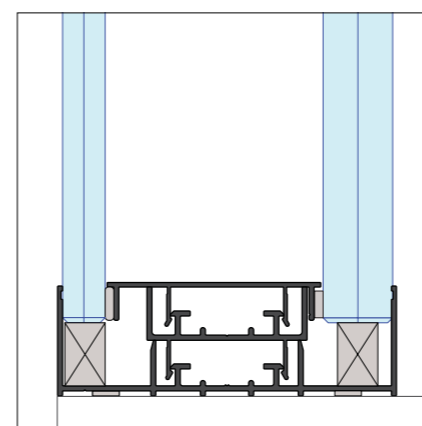

Basis details enkel glas

iQ PROTECT Safe
28 mm plafondaansluiting

iQ PROTECT Safe
moduulkoppeling met O-voeg

iQ PROTECT Safe
28 mm vloeraansluiting

iQ PROTECT Safe
28 mm T-aansluiting

Basis details dubbelglas

iQ PROTECT Safe 2
Combinatie van doorvalveilig glas en
12 mm glas plafondaansluiting.

Uitvoering en dikte wordt bepaald
volgens berekening conform de
NEN2608 en NEN1990

iQ PROTECT Safe 2
Moduulkoppeling met verticale stijl

iQ PROTECT Safe 2
Moduulkoppeling met O-voeg

iQ PROTECT Safe 2
Combinatie van doorvalveilig glas en
12 mm glas vloeraansluiting

Synergie met 33 mm profielhoogte

Kenmerkend voor QbiQ systeemwanden is de profilering die in aanzicht een hoogte van slechts 33 mm heeft. Vloer-, wand- en plafondprofiel zijn in aanzien rondsom identiek. De toepassing van deze minimalistische profielen versterkt het gevoel van transparantie.

Gesloten wanden

De vlakke profielen met een hoogte van 33 mm worden ook toegepast in de gesloten wandstelsystemen. Hierdoor lopen de profielen van de gesloten en glazen panelen in een wand in elkaar over, wat het esthetisch beeld versterkt en tevens de akoestische prestatie verbetert.