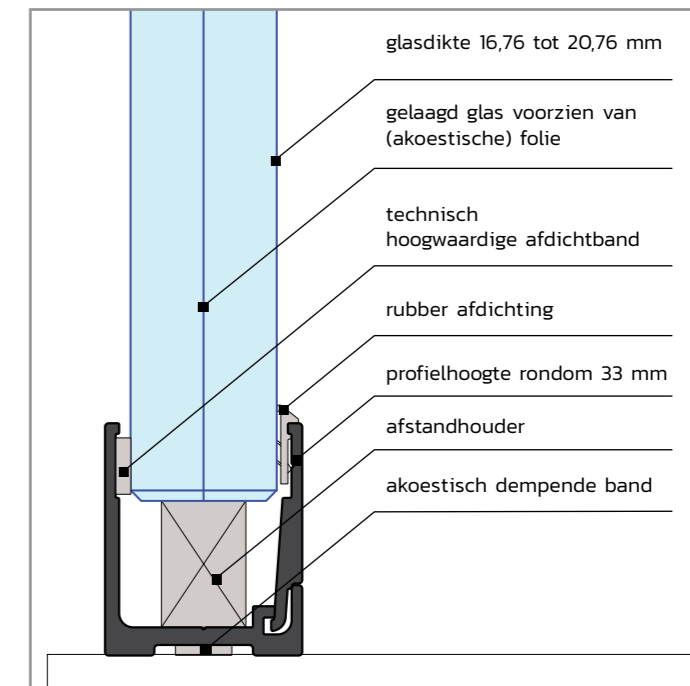

Met een profielhoogte van 33 mm is de iQ PROTECT Safe uitstekend te combineren met andere QbiQ wandsystemen.

extra.qbiqwallsystems.com/iq-protect-safe

Circulair

QbiQ systeemwanden zijn ontworpen met de gedachte van flexibiliteit en aanpasbaarheid, zodat ze gemakkelijk kunnen worden geïnstalleerd, verplaatst en hergebruikt. Dit verlengt de levensduur van de wanden en vermindert de behoefte aan nieuwe materialen. Bij het produceren van onze systeemwanden, staat gezondheid van gebruikers en veiligheid voor het milieu hoog in het vaandel. We verwerken uitsluitend gezonde materialen die bijdragen aan een verbeterde werkomgeving. Transportbewegingen worden tot een minimum beperkt. En vanzelfsprekend is onze productie zo efficiënt mogelijk georganiseerd om verspilling van grondstoffen en energie te minimaliseren.

iQ PROTECT Safe moduulkoppeling

iQ PROTECT Safe vloeraansluiting met 2-delig profiel

iQ PROTECT Safe wandaanzicht

iQ PROTECT Safe – Specificaties

Beschrijving	Doorvalveilige, verdiepingshoge glaswanden.
Certificering	Cradle to Cradle Silver.
Wanddikte	28 mm.
Wandelementen	Glas.
Beglazing	20,76 mm en/of conform NEN 2608 en NEN990.
Modulering	Evenredige verdeling modules.
Moduulkoppeling	Voltransparante O-voeg.
Plafondprofiel	Aluminium profiel, hoogte 33 mm, voorzien van akoestisch band voor een geluidsdichte afsluiting tegen het plafond.
Plintprofiel	Aluminium profiel, hoogte 33 mm, voorzien van akoestisch band en geluidswerende detail in de aansluiting op de vloer.
Kleurstelling	<ul style="list-style-type: none"> • Gecoat in een RAL kleur glansgraad 30% of 70% of fijnstructuur. • Geanodiseerd.