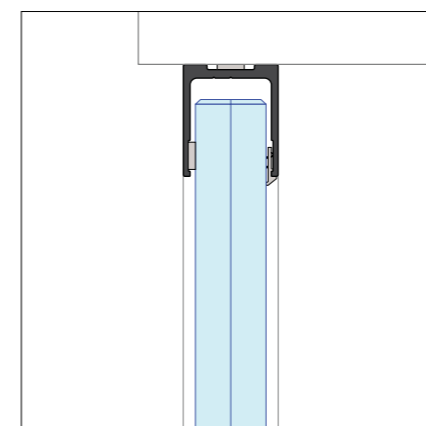

iQ PROTECT Safe moduulkoppeling

iQ PROTECT Safe vloeraansluiting met 2-delig profiel

iQ PROTECT Safe wandaanzicht

iQ PROTECT Safe – Specificaties

Beschrijving	Doorvalveilige, verdiepingshoge glaswanden.
Certificering	Cradle to Cradle Silver.
Wanddikte	28 mm.
Wandelementen	Glas.
Beglazing	20,76 mm en/of conform NEN 2608 en NEN990.
Modulering	Evenredige verdeling modules.
Moduulkoppeling	Voltransparante O-voeg.
Plafondprofiel	Aluminium profiel, hoogte 33 mm, voorzien van akoestisch band voor een geluidsdichte afsluiting tegen het plafond.
Plintprofiel	Aluminium profiel, hoogte 33 mm, voorzien van akoestisch band en geluidswerende detail in de aansluiting op de vloer.
Kleurstelling	<ul style="list-style-type: none"> • Gecoat in een RAL kleur glansgraad 30% of 70% of fijnstructuur. • Geanodiseerd.

Basis details enkel glas

iQ PROTECT Safe
28 mm plafondaansluiting

iQ PROTECT Safe
moduulkoppeling met O-voeg

iQ PROTECT Safe
28 mm vloeraansluiting

iQ PROTECT Safe
28 mm T-aansluiting

Basis details dubbelglas