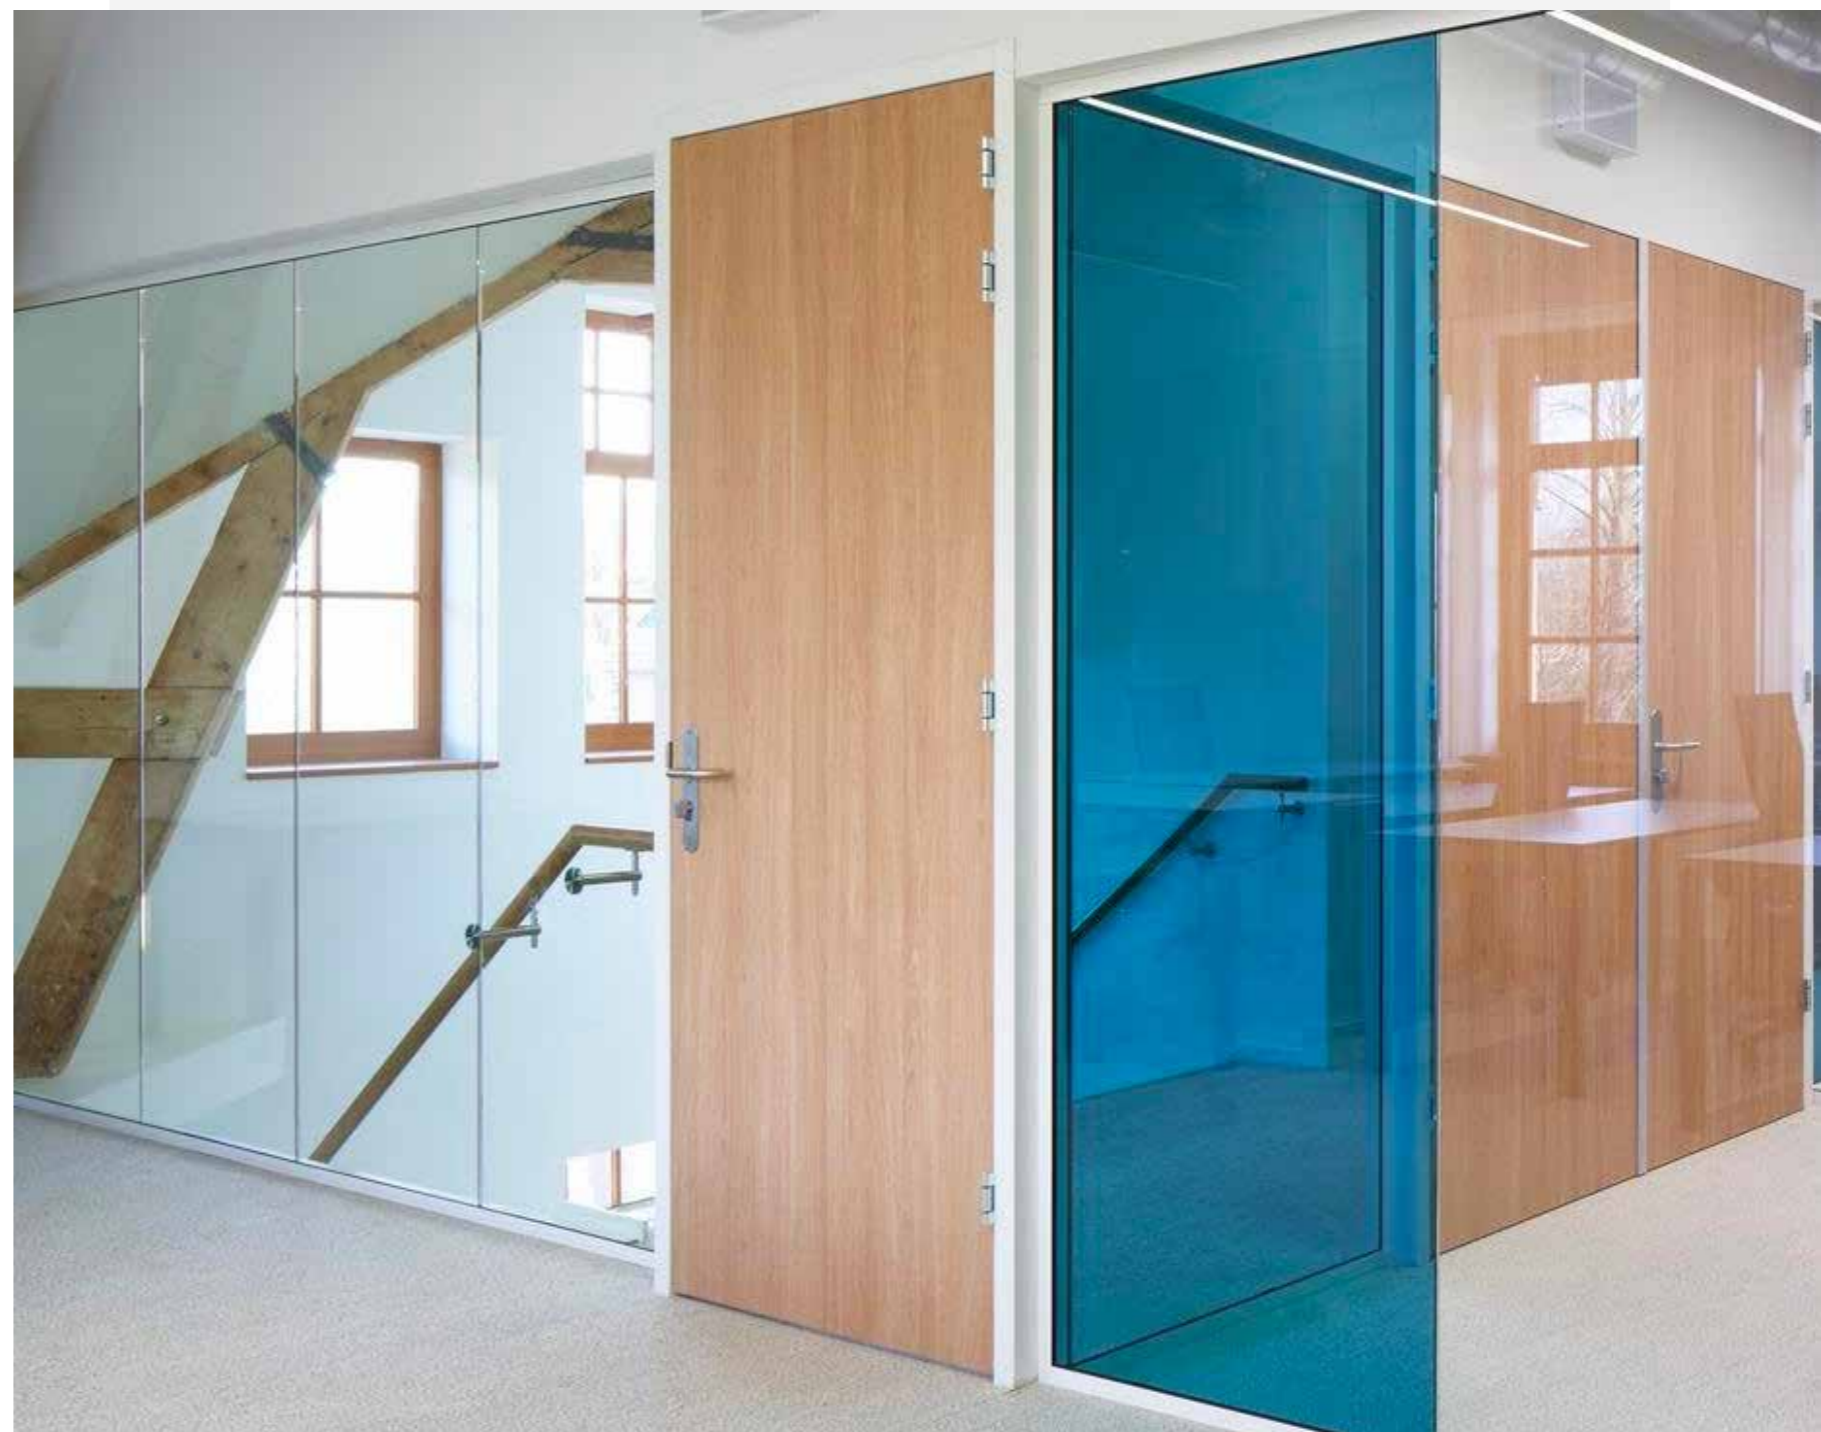

Cradle to Cradle Silver

De wanden dragen bij aan een duurzame omgeving en zijn gecertificeerd door een geaccrediteerd assessor voor het internationale Cradle to Cradle Certified® programma. De producten en achterliggende productieprocessen zijn beoordeeld op de onderdelen: Material Health, Circularity, Renewable Energy, Water Stewardship en Social Fairness. Deze certificering garandeert dat onze wanden zijn ontworpen met het oog op hergebruik en circulariteit, dat bewust met energie wordt omgegaan, dat we arbeid op (maatschappelijk) verantwoorde wijze inzetten en dat onze producten aantoonbaar geen giftige stoffen bevatten. Met onze Cradle to Cradle Silver gecertificeerde concepten bieden we niet alleen een duurzame oplossing voor een moderne en prettige leer- en werkomgeving; we dragen ook bij aan de circulaire economie.