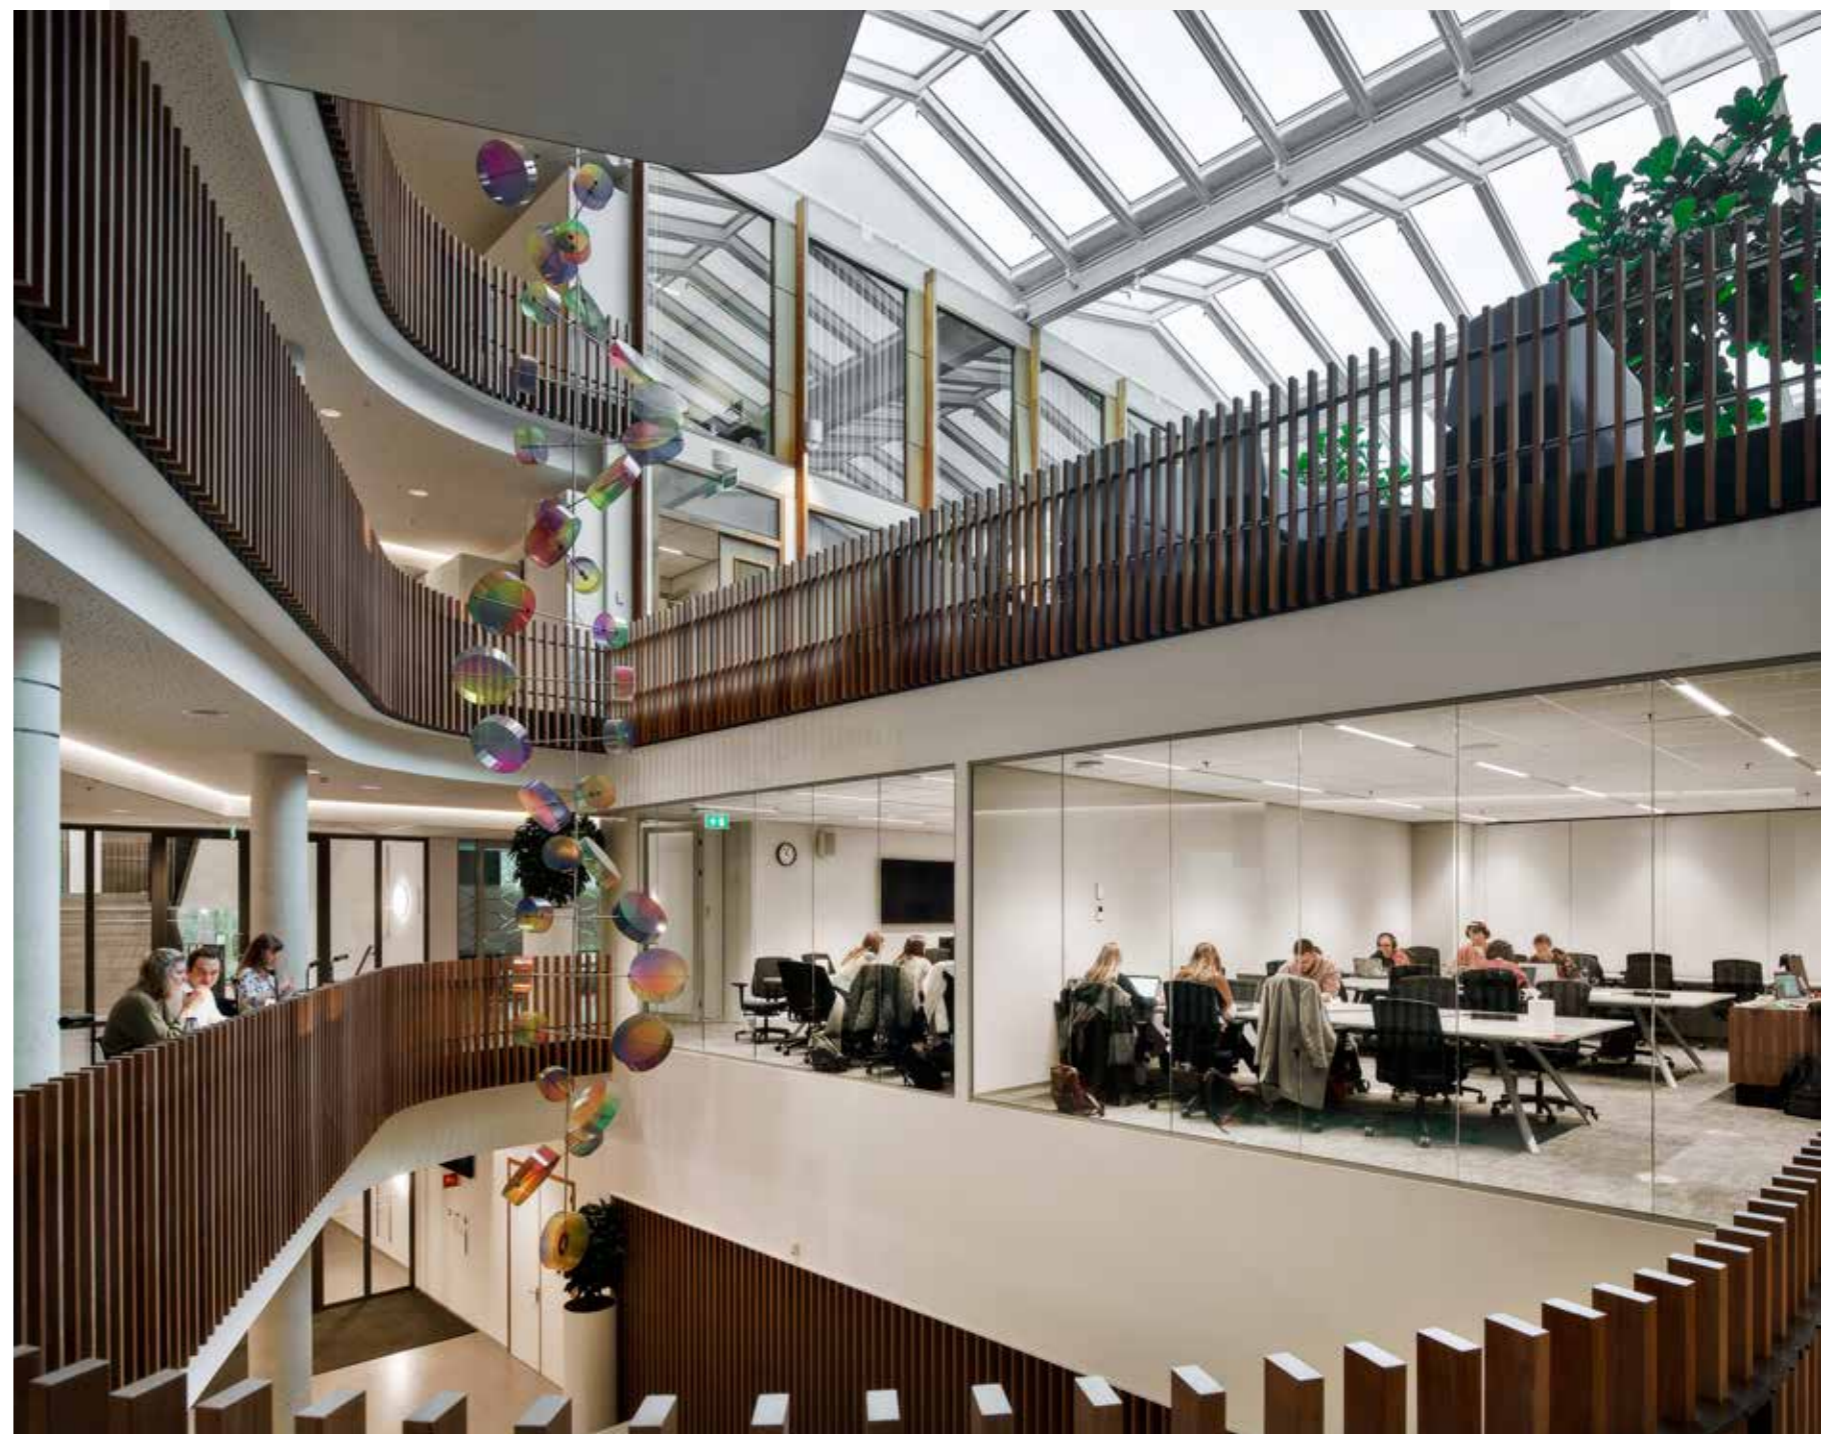

Doorvalveilige, verdiepingshoge glaswanden

Het iQ PROTECT Safe wandsysteem is een volglazen, doorvalveilige wandoplossing, ontworpen voor plaatsing aan een vide. De stevige constructie zorgt voor een veilige wand die voorkomt dat personen door het glas kunnen vallen. De wand wordt uitgevoerd in het minimalistisch ontwerp van het QbiQ profiel en heeft geen verticale stijlen. Vanuit het atrium zorgt de iQ PROTECT Safe voor optimale daglicht toetreding op de verdiepingen.

iQ PROTECT Safe kan worden uitgevoerd in enkel of dubbelglas. In de dubbelglas uitvoering kunnen verschillende glasdiktes worden toegepast. Deze kunnen eventueel voorzien worden van een akoestische dempende folie.

Met een profielhoogte van 33 mm is de iQ PROTECT Safe uitstekend te combineren met andere QbiQ wandsystemen.

extra.qbiqwallsystems.com/iq-protect-safe