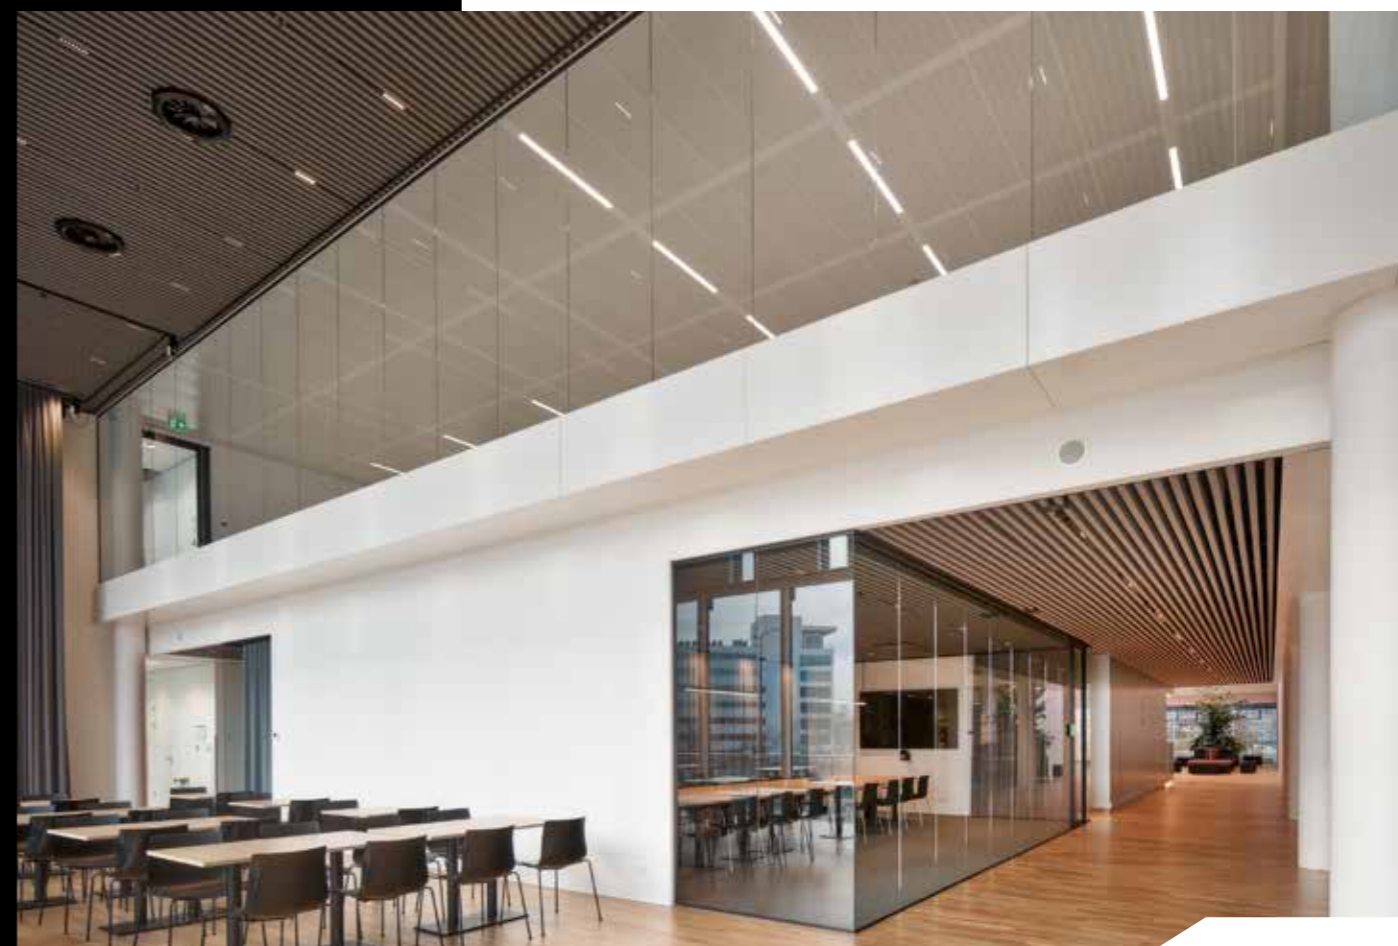

iQ PROTECT Safe – Specificaties

Beschrijving	Doorvalveilige, verdiepingshoge glaswanden.
Certificering	Cradle to Cradle Silver.
Wanddikte	28 mm.
Wandelementen	Glas.
Beglazing	20,76 mm en/of conform NEN 2608 en NEN990.
Modulering	Evenredige verdeling modules.
Moduulkoppeling	Voltransparante O-voeg.
Plafondprofiel	Aluminium profiel, hoogte 33 mm, voorzien van akoestisch band voor een geluidsdichte afsluiting tegen het plafond.
Plintprofiel	Aluminium profiel, hoogte 33 mm, voorzien van akoestisch band en geluidswerende detail in de aansluiting op de vloer.
Kleurstelling	• Gecoat in een RAL kleur glansgraad 30% of 70% of fijnstructuur. • Geanodiseerd.