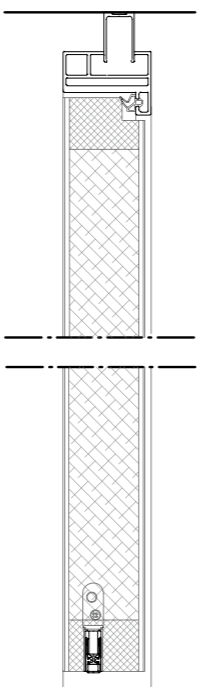

### HPL54 + DK58

54 mm gesloten HPL deur met kozijn DK58

- hoge geluidswaarden
- kleur en motief naar keuze
- rubberen afdichting
- valdorpel

HPL54 - DK58 horizontale doorsnede scharnierzijde

HPL54 - DK58 horizontale doorsnede slotzijde