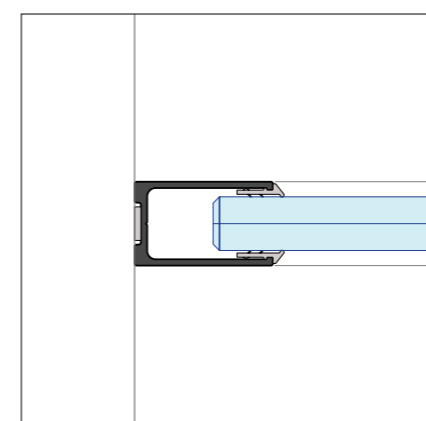

## Basis details iQ Single

**iQ Single**  
20 mm plafondaansluiting

**iQ Single**  
24 mm plafondaansluiting

**iQ Single**  
28 mm plafondaansluiting

**iQ Single**  
20 mm vloeraansluiting

**iQ Single**  
T-aansluiting met iQ Structural

**iQ Single**  
20 mm muuraansluiting

**iQ Single**  
T-verbinding

**iQ Single**  
20 mm 90° hoek