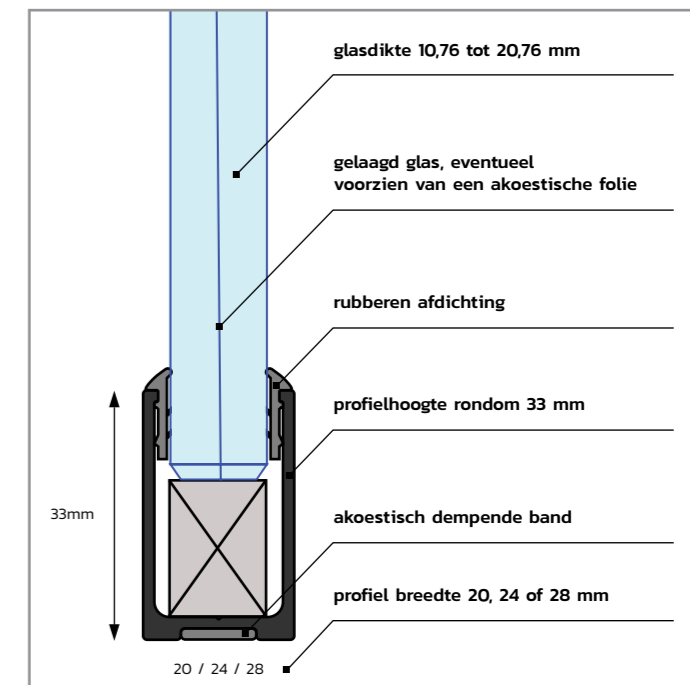

Glazen systeemwand vervaardigd van restanten glas uit het snijproces.

iQ Single moduulkoppeling

iQ Single vloeraansluiting

iQ Single wandaanzicht