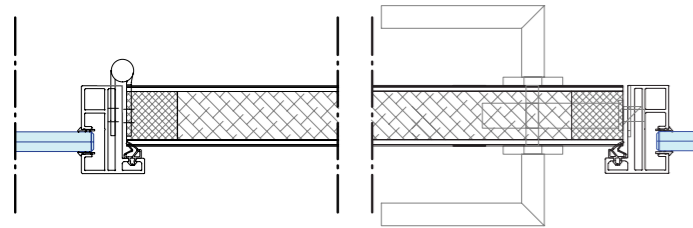

Deuren

HPL40 + DK58

40 mm gesloten HPL deur met kozijn DK58

- goede geluidswaarden
- kleur en motief naar keuze
- rubberen afdichting
- valdorpel

HPL40 - DK58 horizontale doorsnede scharnierzijde

HPL40 - DK58 horizontale doorsnede slotzijde