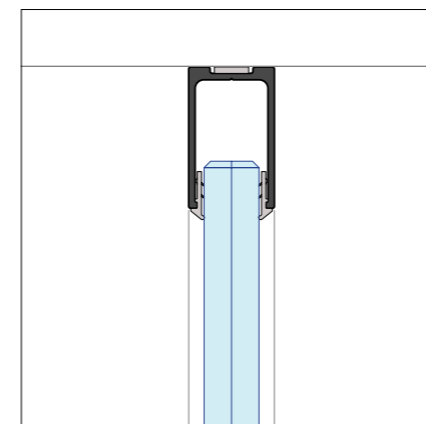

Basis details iQ Single

iQ Single
20 mm plafondaansluiting