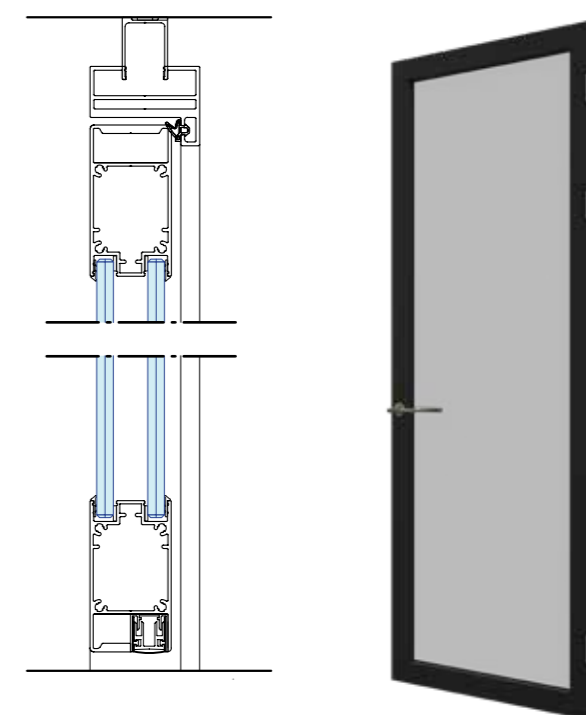

KDD43-80 - DK58 verticale doorsnede