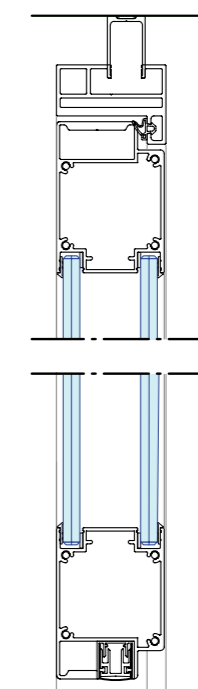

KDET - DK58-24 horizontale  
doorsnede slotzijde

KDET - DK58-24  
verticale doorsnede

### KDD57D + DK58

Kaderdeur KDD57D met kozijn DK58

- uitstekende geluidswaarden
- 2x gelaagd glas, 4.4.2 / 4.4.a2
- rubberen afdichting
- valdorpel

KDD57D - DK58 horizontale doorsnede scharnierzijde

KDD57D - DK58 horizontale doorsnede slotzijde