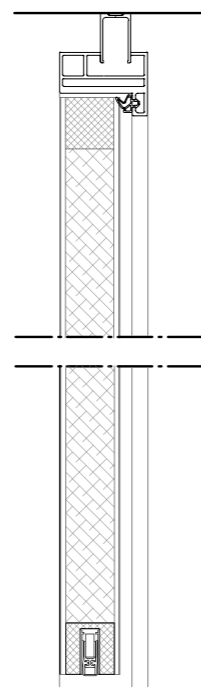

### HPL40 + DK58

40 mm gesloten HPL deur met kozijn DK58

- goede geluidswaarden
- kleur en motief naar keuze
- rubberen afdichting
- valdorpel

HPL40 - DK58 horizontale doorsnede scharnierzijde

HPL40 - DK58 horizontale doorsnede slotzijde