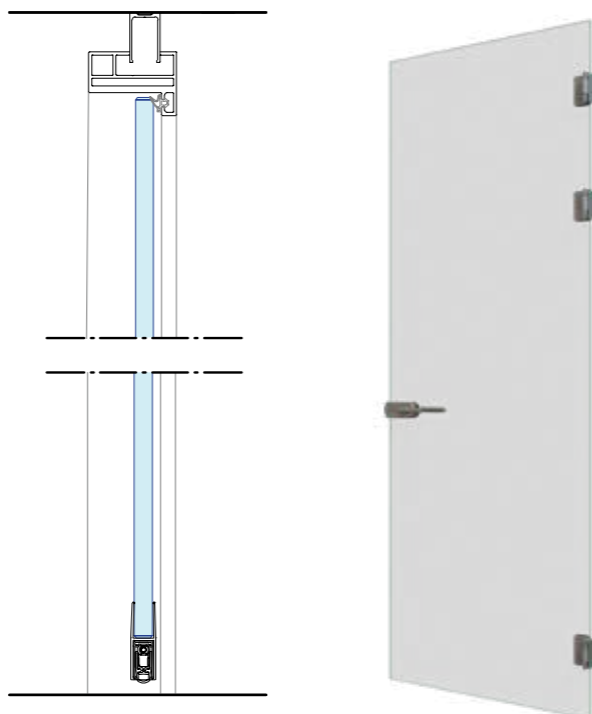

HG12 - DK58
verticale doorsnede