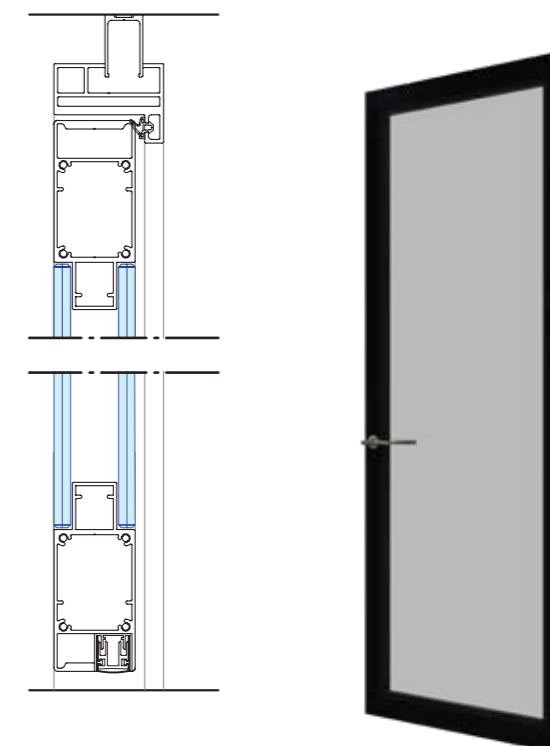

KDD75F - DK58 verticale doorsnede