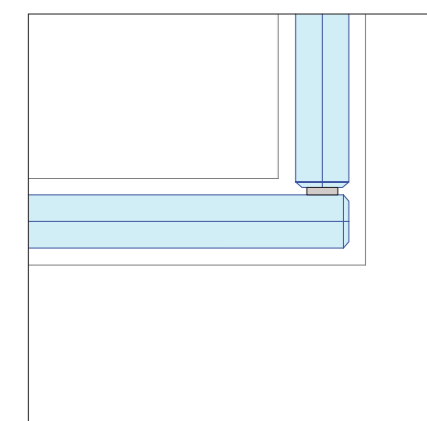

## Basis details iQ Single

**iQ Single**  
20 mm plafondaansluiting

**iQ Single**  
24 mm plafondaansluiting

**iQ Single**  
28 mm plafondaansluiting

**iQ Single**  
20 mm vloeraansluiting

**iQ Single**  
T-aansluiting met iQ Structural

**iQ Single**  
20 mm muuraansluiting

**iQ Single**  
T-verbinding

**iQ Single**  
20 mm 90° hoek