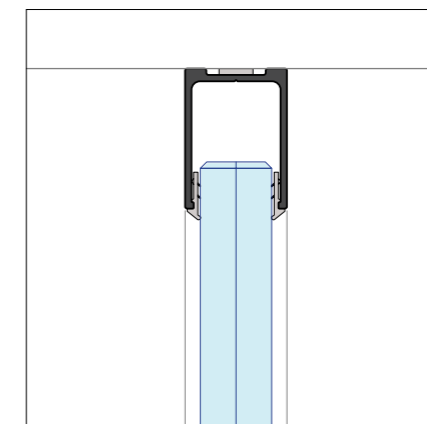

## iQ Single – Specificaties

<b>Beschrijving</b>	Enkelglas wandstelsel met O-voeg.
<b>Certificering</b>	Cradle to Cradle Silver.
<b>Wanddikte</b>	20, 24 en 28 mm.
<b>Geluidreductie</b>	Rw=35dB tot Rw=42dB.
<b>Wandelement</b>	Glas.
<b>Beglazing</b>	Gelamineerd enkel glas, dikte 10,76 tot 20,76 mm evt. voorzien van akoestische folie.
<b>Modulering</b>	900 mm, project specifieke afmetingen mogelijk.
<b>Moduulkoppeling</b>	Transparante O-voeg.
<b>Plafondprofiel</b>	Vlak, aluminium, hoogte 33 mm.
<b>Plintprofiel</b>	Vlak, aluminium, hoogte 33 mm.
<b>Deurkozijnen</b>	Aluminium blokkozijn, 58 of 74 mm diep met enkele of dubbele aanslag.
<b>Deuren</b>	<ul style="list-style-type: none"> <li>• Aluminium kaderdeuren voorzien van akoestisch gelaagd glas.</li> <li>• Gesloten stalen deuren.</li> <li>• Houten deuren met een HPL of finer afwerking.</li> <li>• Hardglazen deuren.</li> </ul>
<b>Deurmechanisme</b>	Enkel of dubbel. Draaiend, schuivend of taatsdeur(en).
<b>Kleurstelling</b>	<ul style="list-style-type: none"> <li>• Gecoat in een RAL kleur glansgraad 30% of 70% of fijnstructuur.</li> <li>• Geanodiseerd.</li> </ul>

## Basis details iQ Single

**iQ Single**  
20 mm plafondaansluiting

**iQ Single**  
24 mm plafondaansluiting

**iQ Single**  
28 mm plafondaansluiting

**iQ Single**  
20 mm vloeraansluiting

**iQ Single**  
T-aansluiting met iQ Structural