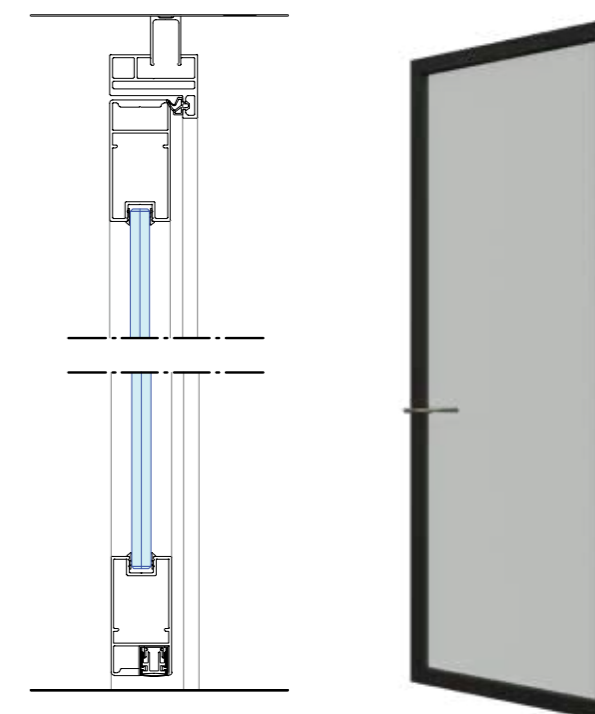

KDEC - DK58
verticale doorsnede