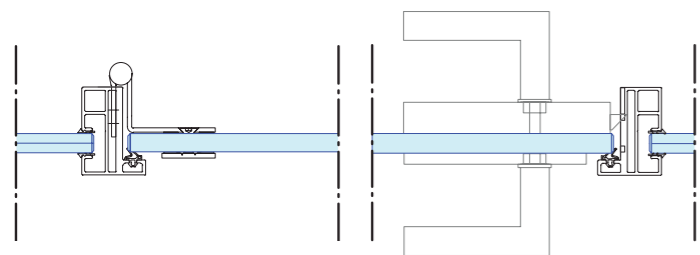

HG12 - DK58 horizontale
doorsnede slotzijde

Deuren

HG12 + DK58

Hardglazen deur HG12 met kozijn DK58

- goede geluidswaarden
- rubberen afdichting
- valdorpel
- glas ook in 10 mm beschikbaar

HG12 - DK58 horizontale
doorsnede scharnierzijde