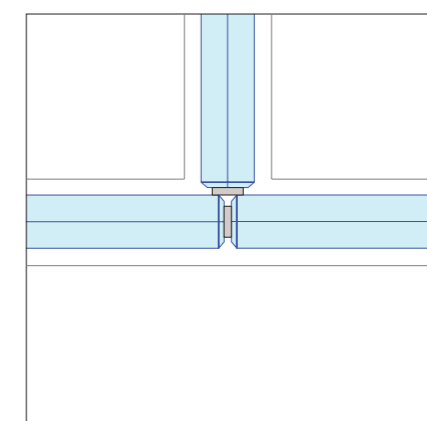

## Basis details iQ Single

**iQ Single**  
20 mm plafondaansluiting

**iQ Single**  
24 mm plafondaansluiting

**iQ Single**  
28 mm plafondaansluiting

**iQ Single**  
20 mm vloeraansluiting

**iQ Single**  
T-aansluiting met iQ Structural

**iQ Single**  
20 mm muuraansluiting

**iQ Single**  
T-verbinding

**iQ Single**  
20 mm 90° hoek