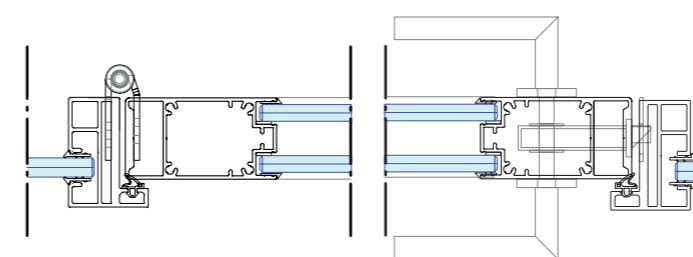

KDD43-80 - DK58 horizontale doorsnede slotzijde

KDD43-80 + DK58

Kaderdeur met kozijn voorzien van dubbelglas.

- hoge geluidswaarden
- 2x gelaagd glas, 4.4.2 / 4.4.a2
- rubberen afdichting
- valdorpel

KDD43-80 - DK58 horizontale doorsnede scharnierzijde