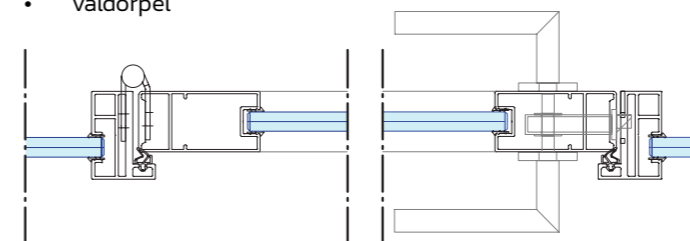

KDEC - DK58 horizontale
doorsnede slotzijde

Deuren

KDEC + DK58

Kaderdeur KDEC met kozijn DK58.

- centrisch gepositioneerd glas
- hoge geluidswaarden
- gelaagd glas, 6.6.2 / 6.6.a.2
- rubberen afdichting
- valdorpel

KDEC - DK58 horizontale
doorsnede scharnierzijde