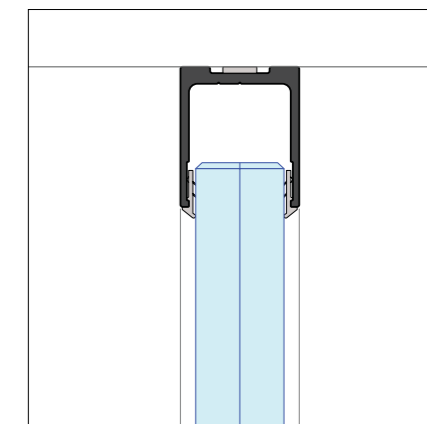

## iQ Single – Specificaties

<b>Beschrijving</b>	Enkelglas wandstelsel met O-voeg.
<b>Certificering</b>	Cradle to Cradle Silver.
<b>Wanddikte</b>	20, 24 en 28 mm.
<b>Geluidreductie</b>	Rw=35dB tot Rw=42dB.
<b>Wandelement</b>	Glas.
<b>Beglazing</b>	Gelamineerd enkel glas, dikte 10,76 tot 20,76 mm evt. voorzien van akoestische folie.
<b>Modulering</b>	900 mm, project specifieke afmetingen mogelijk.
<b>Moduulkoppeling</b>	Transparante O-voeg.
<b>Plafondprofiel</b>	Vlak, aluminium, hoogte 33 mm.
<b>Plintprofiel</b>	Vlak, aluminium, hoogte 33 mm.
<b>Deurkozijnen</b>	Aluminium blokkozijn, 58 of 74 mm diep met enkele of dubbele aanslag.
<b>Deuren</b>	<ul style="list-style-type: none"> <li>• Aluminium kaderdeuren voorzien van akoestisch gelaagd glas.</li> <li>• Gesloten stalen deuren.</li> <li>• Houten deuren met een HPL of finer afwerking.</li> <li>• Hardglazen deuren.</li> </ul>
<b>Deurmechanisme</b>	Enkel of dubbel. Draaiend, schuivend of taatsdeur(en).
<b>Kleurstelling</b>	<ul style="list-style-type: none"> <li>• Gecoat in een RAL kleur glansgraad 30% of 70% of fijnstructuur.</li> <li>• Geanodiseerd.</li> </ul>

## Basis details iQ Single

**iQ Single**  
20 mm plafondaansluiting

**iQ Single**  
24 mm plafondaansluiting

**iQ Single**  
28 mm plafondaansluiting

**iQ Single**  
20 mm vloeraansluiting

**iQ Single**  
T-aansluiting met iQ Structural