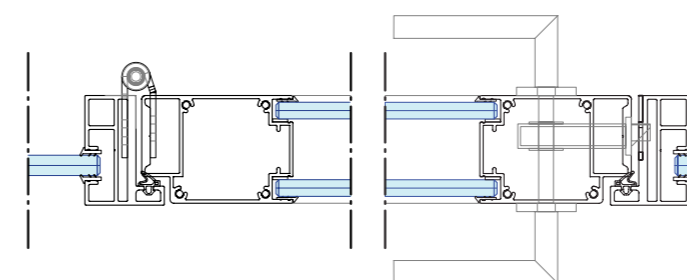

Deuren

KDD57D + DK58

Kaderdeur KDD57D met kozijn DK58

- uitstekende geluidswaarden
- 2x gelaagd glas, 4.4.2 / 4.4.a2
- rubberen afdichting
- valdorpel

KDD57D - DK58 horizontale doorsnede scharnierzijde

KDD57D - DK58 horizontale doorsnede slotzijde