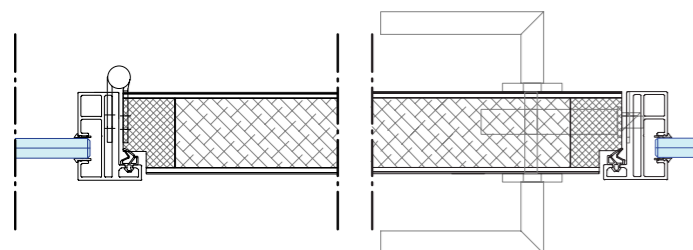

HPL54 + DK58

54 mm gesloten HPL deur met kozijn DK58

- hoge geluidswaarden
- kleur en motief naar keuze
- rubberen afdichting
- valdorpel

HPL54 - DK58 horizontale doorsnede scharnierzijde

HPL54 - DK58 horizontale doorsnede slotzijde