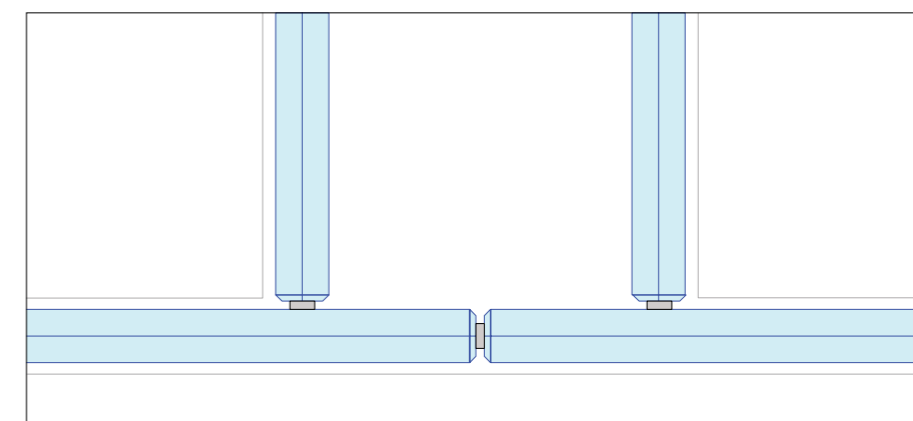

## Basis details iQ Single

**iQ Single**  
20 mm plafondaansluiting

**iQ Single**  
24 mm plafondaansluiting

**iQ Single**  
28 mm plafondaansluiting

**iQ Single**  
20 mm vloeraansluiting

**iQ Single**  
T-aansluiting met iQ Structural

**iQ Single**  
20 mm muuraansluiting

**iQ Single**  
T-verbinding

**iQ Single**  
20 mm 90° hoek