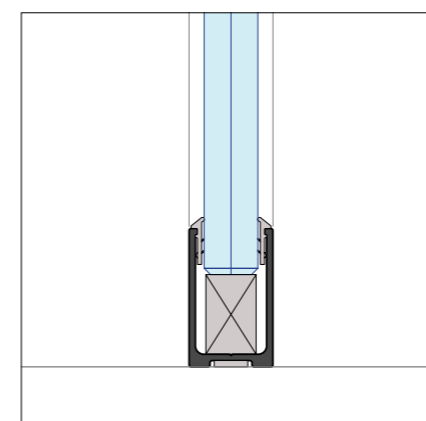

## Basis details iQ Single

**iQ Single**  
20 mm plafondaansluiting

**iQ Single**  
24 mm plafondaansluiting

**iQ Single**  
28 mm plafondaansluiting

**iQ Single**  
20 mm vloeraansluiting

**iQ Single**  
T-aansluiting met iQ Structural