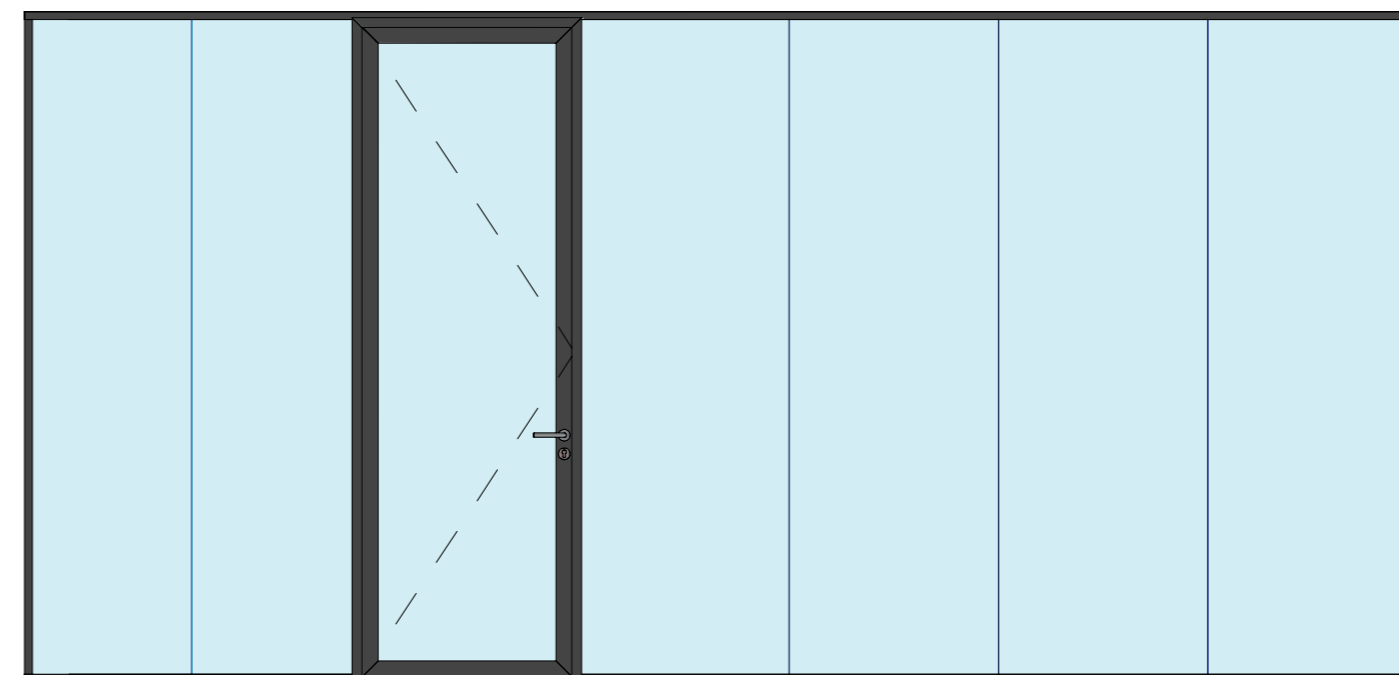

Glazen systeemwand vervaardigd van restanten glas uit het snijproces.

iQ Single moduulkoppeling

iQ Single vloeraansluiting

iQ Single wandaanzicht