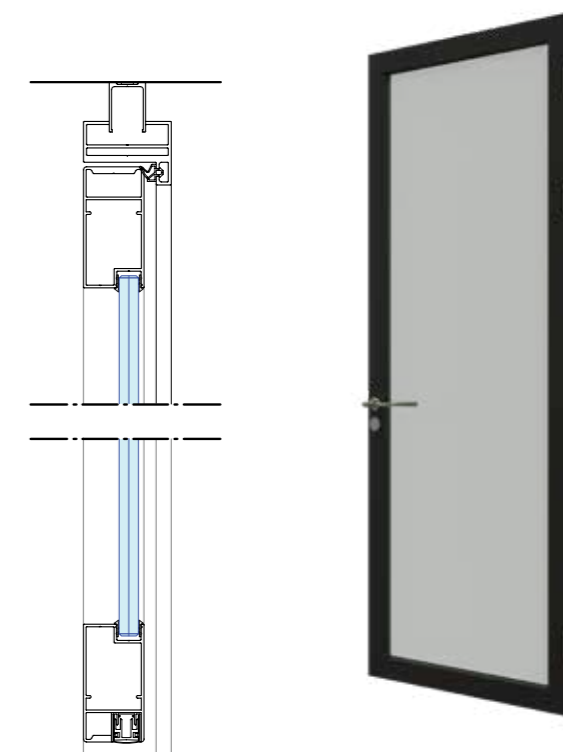

KDET - DK58-24
verticale doorsnede