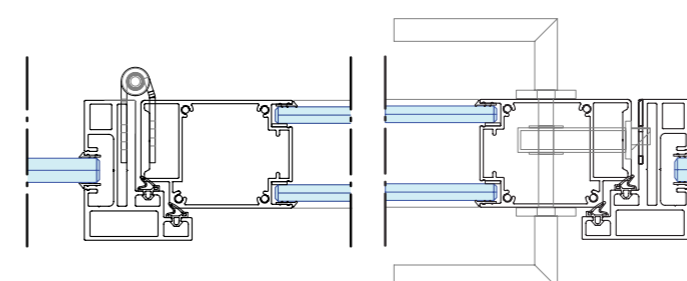

KDD57D + DK74D

Kaderdeur KDD57D met kozijn DK74D

- uitstekende geluidswaarden
- 2x gelaagd glas, 4.4.2 / 4.4.a2
- dubbele rubberen afdichting
- valdorpel

KDD57D - DK74D horizontale doorsnede scharnierzijde

KDD57D - DK74D horizontale doorsnede slotzijde